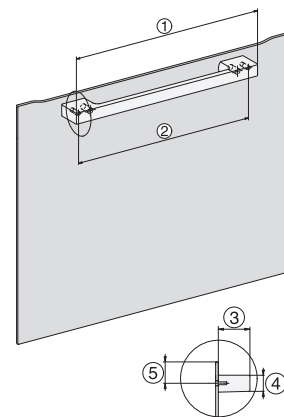

H 2766-1 BP 125 Edition

Φούρνος

σε κομψό μαύρο σχεδιασμό με λειτουργία AirFry, δικτύωση και πυρόλυση.

installation H7000 XL, installation drawing

side view H7000 XL, installation drawings

built-in H7000 XL, installation drawing

Installation H7000 XL underframe, installation drawings

side view H7000 XL build-under, installation drawing

H7x65BP, H7145BM, H7165B, H7365B, H2756B, H2765B/BP, DGC7151, DGC7351 installation drawings