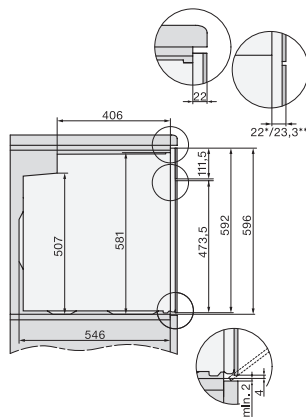

H 2766-1 BP 125 Edition

Φούρνος

σε κομψό μαύρο σχεδιασμό με λειτουργία AirFry, δικτύωση και πυρόλυση.

installation H7000 XL, installation drawing

side view H7000 XL, installation drawings

built-in H7000 XL, installation drawing

H226x-1B/BP/E/EP/I/IP, H2x6xB/BP, H7x6xB/BP/BPX, installation drawings

side view H7000 XL build-under, installation drawing

H7x65BP, H7145BM, H7165B, H7365B, H2756B, H2765B/BP, DGC7151, DGC7351 installation drawings