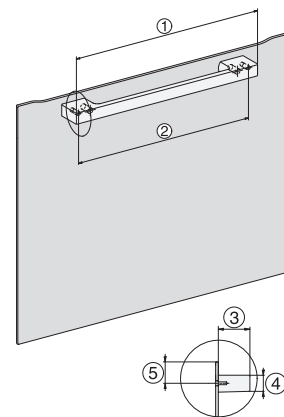

H 2766-1 BP 125 Edition

Φούρνος

σε κομψό μαύρο σχεδιασμό με λειτουργία AirFry, δικτύωση και πυρόλυση.

installation H7000 XL, installation drawing

side view H7000 XL, installation drawings

built-in H7000 XL, installation drawing

H226x-1B/BP/E/EP/I/IP, H2x6xB/BP, H7x6xB/BP/BPX, installation drawings

side view H7000 XL build-under, installation drawing

H7x65BP, H7145BM, H7165B, H7365B, H2756B, H2765B/BP, DGC7151, DGC7351 installation drawings