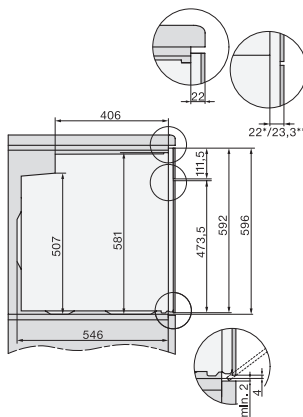

H 2766-1 BP 125 Edition

Φούρνος

σε κομψό μαύρο σχεδιασμό με λειτουργία AirFry, δικτύωση και πυρόλυση.

installation H7000 XL, installation drawing

side view H7000 XL, installation drawings

built-in H7000 XL, installation drawing

Installation H7000 XL underframe, installation drawings

side view H7000 XL build-under, installation drawing

H7x65BP, H7145BM, H7165B, H7365B, H2756B, H2765B/BP, DGC7151, DGC7351 installation drawings