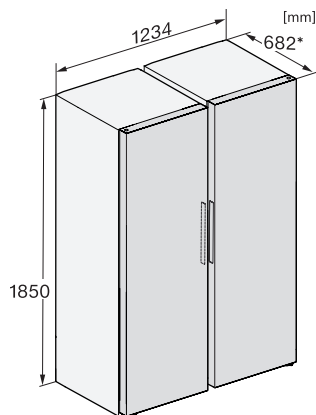

KS 4783 DD

Ανεξάρτητο ψυγείο

με DailyFresh και επιπλέον άνεση για τον τέλειο συνδυασμό side-by-side.

EAN: 4002516742258 / Αριθμός υλικού: 12431180 /
Παλιός αριθμός υλικού: 36478348EU1

Βάρος σε kg	78,5
Κλιματική κλάση	SN-T
Τμήμα συντήρησης σε l	399
Συνολική ωφέλιμη χωρητικότητα σε l	399
Επίπεδο εκπομπών αερόφερτου θορύβου (A-D)	B
Εκπομπές ήχου σε dB(A) re 1 pW	35
Κατανάλωση ρεύματος (mA)	1200
Τάση σε V	220-240
Ασφάλεια σε A	10
Αριθμός φάσεων	1
Συχνότητα σε Hz	50-60
Μήκος καλωδίου τροφοδοσίας σε m	2,0
Αντικατάσταση λυχνιών	Εξυπηρέτηση πελατών
Παρεχόμενα εξαρτήματα	
Αυγοθήκη	•

KS 4783 DD

Ανεξάρτητο ψυγείο

με DailyFresh και επιπλέον άνεση για τον τέλειο συνδυασμό side-by-side.

K4373ED, KS4383ED, KS4383 C ED, KS4783 bb Blackboard, KS4887DD, installation (footnote*) (installation drawings)

KS4783DD obsw matt, KS4783ED bb Blackboard, installation sketch (footnote*) (installation drawings)

KS4783DD obsw matt, KS4783ED bb, FNS4782E bb, Blackboard, top view, Side-by-Side (footnote*) (installation drawings)