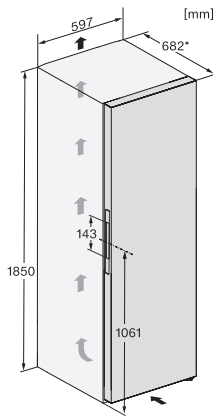

KS 4783 DD

Ανεξάρτητο ψυγείο

με DailyFresh και επιπλέον άνεση για τον τέλειο συνδυασμό side-by-side.

EAN: 4002516742258 / Αριθμός υλικού: 12431180 /
Παλιός αριθμός υλικού: 36478348EU1

Βάρος σε kg	78,5
Κλιματική κλάση	SN-T
Τμήμα συντήρησης σε l	399
Συνολική ωφέλιμη χωρητικότητα σε l	399
Επίπεδο εκπομπών αερόφερτου θορύβου (A-D)	B
Εκπομπές ήχου σε dB(A) re 1 pW	35
Κατανάλωση ρεύματος (mA)	1200
Τάση σε V	220-240
Ασφάλεια σε A	10
Αριθμός φάσεων	1
Συχνότητα σε Hz	50-60
Μήκος καλωδίου τροφοδοσίας σε m	2,0
Αντικατάσταση λυχνιών	Εξυπηρέτηση πελατών
Παρεχόμενα εξαρτήματα	
Αυγοθήκη	•

KS 4783 DD

Ανεξάρτητο ψυγείο

με DailyFresh και επιπλέον άνεση για τον τέλειο συνδυασμό side-by-side.

K4373ED, KS4383ED, KS4383 C ED, KS4783 bb Blackboard, KS4887DD, installation (footnote*) (installation drawings)