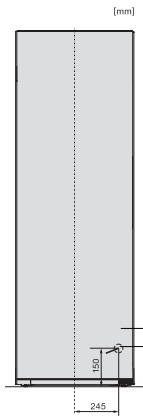

KS 4783 DD

Ανεξάρτητο ψυγείο

με DailyFresh και επιπλέον άνεση για τον τέλειο συνδυασμό side-by-side.

EAN: 4002516742258 / Αριθμός υλικού: 12431180 /
Παλιός αριθμός υλικού: 36478348EU1

Βάρος σε kg	78,5
Κλιματική κλάση	SN-T
Τμήμα συντήρησης σε l	399
Συνολική ωφέλιμη χωρητικότητα σε l	399
Επίπεδο εκπομπών αερόφερτου θορύβου (A-D)	B
Εκπομπές ήχου σε dB(A) re 1 pW	35
Κατανάλωση ρεύματος (mA)	1200
Τάση σε V	220-240
Ασφάλεια σε A	10
Αριθμός φάσεων	1
Συχνότητα σε Hz	50-60
Μήκος καλωδίου τροφοδοσίας σε m	2,0
Αντικατάσταση λυχνιών	Εξυπηρέτηση πελατών
Παρεχόμενα εξαρτήματα	
Αυγοθήκη	•

KS 4783 DD

Ανεξάρτητο ψυγείο

με DailyFresh και επιπλέον άνεση για τον τέλειο συνδυασμό side-by-side.

K4373ED, KS4383ED, KS4383 C ED, KS4783 bb Blackboard, KS4887DD, installation (footnote*) (installation drawings)