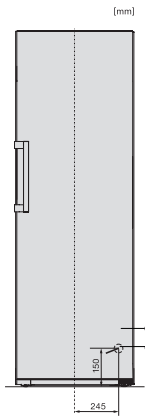

KS 4783 DD

Ανεξάρτητο ψυγείο

με DailyFresh και επιπλέον άνεση για τον τέλειο συνδυασμό side-by-side.

KS4383ED N, KS4383DD N, Nordic, KS4783DD, KS4783ED, K4776ED, installation