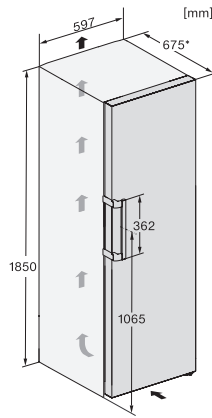

K4776ED, KS4783ED, FN4772E, installation sketch