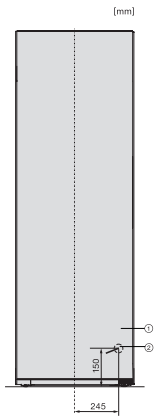

Παρεχόμενα εξαρτήματα

Αυγοθήκη

•

KS 4383 DD

Ανεξάρτητο ψυγείο

με DailyFresh και DynaCool για άνετο συνδυασμό side-by-side.

K4373ED, KS4383ED, KS4383 C ED, KS4783 bb Blackboard, KS4887DD, installation (footnote*) (installation drawings)