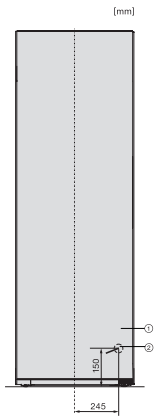

KS 4383 DD

Ανεξάρτητο ψυγείο

με DailyFresh και DynaCool για άνετο συνδυασμό side-by-side.

K4373ED, KS4383ED, KS4383 C ED, KS4783 bb Blackboard, KS4887DD, installation (footnote*) (installation drawings)