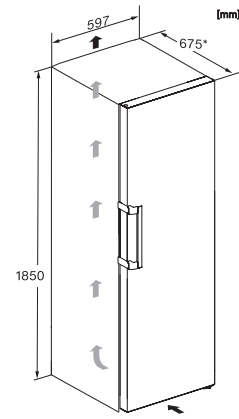

KS4383DD N, KS4383ED N, Nordic, installation sketch (footnote*) (installation drawings)