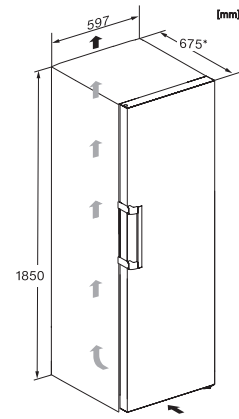

KS 4383 DD

Ανεξάρτητο ψυγείο

με DailyFresh και DynaCool για άνετο συνδυασμό side-by-side.

K4373ED, KS4383ED, KS4383 C ED, KS4783 bb Blackboard, KS4887DD, installation (footnote*) (installation drawings)

KFN4375DD, KFN4395DD, KFN4393FD, KFN4393D, KFN4377DD, KS4383ED, K4373ED, FN4312E, top view (footnote*)