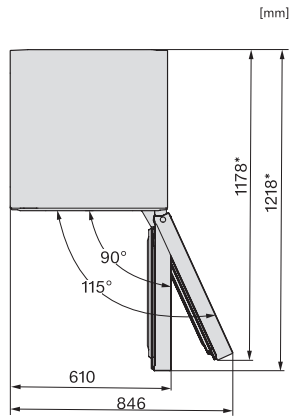

Παρεχόμενα εξαρτήματα

Αυγοθήκη

•

KS 4383 DD

Ανεξάρτητο ψυγείο

με DailyFresh και DynaCool για άνετο συνδυασμό side-by-side.

K4373ED, KS4383ED, KS4383 C ED, KS4783 bb Blackboard, KS4887DD, installation (footnote*) (installation drawings)