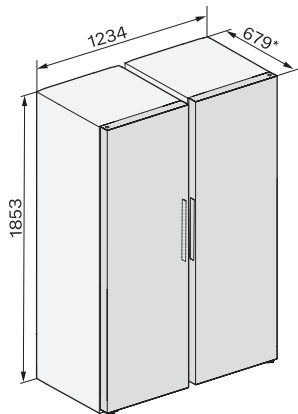

KWTS4785F, KS4887DD, KWTS4785F, KS4383ED, KWTS4785F, KWNS4784DE, KWNS4784DE, KS4887DD, installation sketch (*footnote)