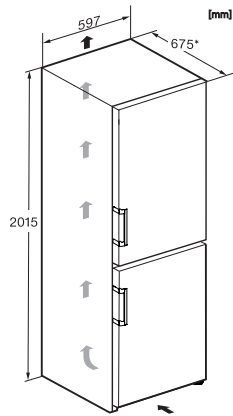

KFN 4795 AD

Ανεξάρτητος ψυγείοκαταψύκτης
με DailyFresh, NoFrost, DynaCool και πρόσθετη άνεση.

KFN4797DD, KFN4797CD, KFN4799DDE, KFN4795DD,
KFN4795AD, KFN4795CD, KFN4795BD, installation
sketch (footnote*)