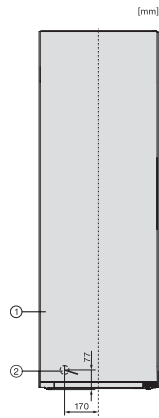

FNS 4382 D

Ανεξάρτητος καταψύκτης

με NoFrost και SideOpen για άνετο συνδυασμό side-by-side.

FN4372E, FN4372D, FN4872D, FN4874C, FNS4382E, FNS4382E C, FNS4782E bb, FNS4882D, installation (footnote*) (drawings)