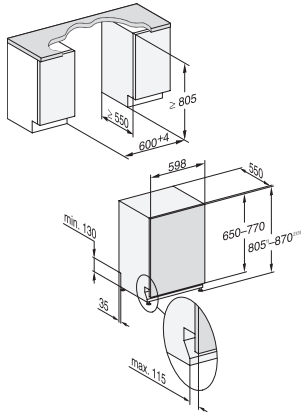

G 7980 SCVi AutoDos K20

Πλήρως εντοιχιζόμενα πλυντήρια πιάτων

– Η συσκευή Miele για κουζίνες χωρίς χειρολαβές.

G7000, fully integrated dishwasher, 60cm (installation drawing)