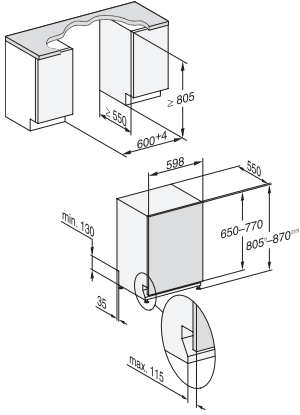

G 7650 SCVi AutoDos

Πλήρως εντοιχιζόμενα πλυντήρια πιάτων

με αυτόματη δοσολόγηση χάρη στο AutoDos με ενσωματωμένο PowerDisk.

G7000, fully integrated dishwasher, 60cm (installation drawing)