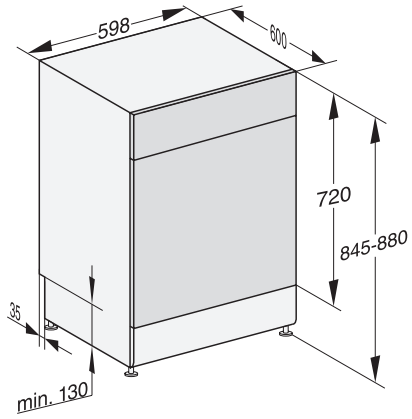

G 7130 SC Front AutoDos

Ανεξάρτητα πλυντήρια πιάτων

με αυτόματη δοσολόγηση χάρη στο AutoDos με ενσωματωμένο PowerDisk.

G7000, free standing dishwasher, 60cm (installation drawing)