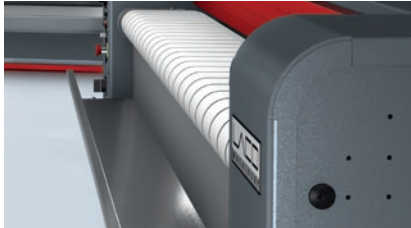

### Καλάθι ρούχων

Για την προετοιμασία των ρούχων με εκτεταμένο τραπέζι εισαγωγής ιματισμού.

- Για γρήγορη, συνεχή εισαγωγή ιματισμού
- Από ανοξείδωτο χάλυβα υψηλής ποιότητας

EAN: 4002516728887 / Αριθμός υλικού: 12402010 / Παλιός αριθμός υλικού: 59535056EU

Κατηγοριοποίηση προϊόντος	
Σιδερωτήρια	•
Κατηγορία συσκευής/εξαρτήματος	
D 500-2000	•
D 500-2200	•
D 500-2500	•
D 500-3000	•
D 500-3300	•
D 500-3500	•
D 600-1750	•
D 600-2000	•
D 600-2200	•
D 600-2500	•
D 600-3000	•
D 600-3300	•
D 600-3500	•
D 800-1300	•
D 800-1750	•
D 800-2000	•
D 800-2200	•
D 800-2500	•
D 800-3000	•
D 800-3300	•
D 800-3500	•
Κατηγορία προϊόντων	
Άλλα εξαρτήματα	•
Ιδιότητες προϊόντος	
Υλικό	Ανοξείδωτος χάλυβας
Διαστάσεις και βάρος	
Εξωτερικές διαστάσεις, καθαρό ύψος σε mm	0
Εξωτερικές διαστάσεις, καθαρό πλάτος σε mm	0
Εξωτερικές διαστάσεις, καθαρό βάθος σε mm	0