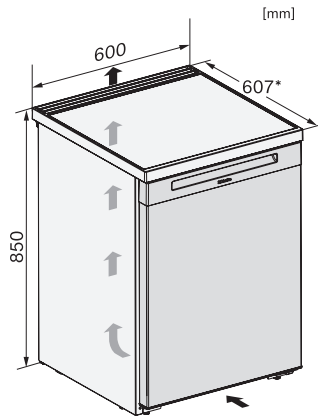

FN 4002 D

Ανεξάρτητος καταψύκτης

με NoFrost, SuperFreeze και VarioRoom για ευέλικτη και ασφαλή αποθήκευση.

K4003D ws, K4002D ws, F4001D ws, F4001C ws, FN4002D ws, installation sketch (*footnote) (installation drawings)