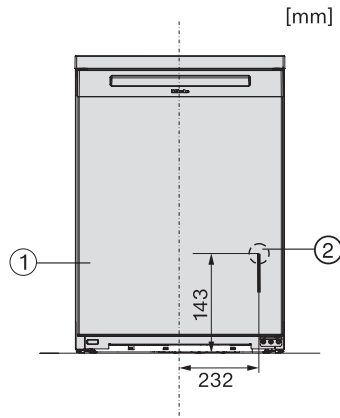

K4003D ws, K4002D ws, F4001D ws, F4001C ws, FN4002D ws, installation (*footnote) (installation drawings)