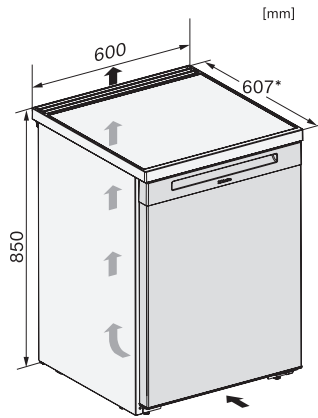

K 4002 D

Ανεξάρτητο ψυγείο

με DailyFresh, DynaCool και 4* ενσωματ. θαλάμους κατάψ. για απόλυτη φρεσκάδα.

K4003D ws, K4002D ws, F4001D ws, F4001C ws, FN4002D ws, installation sketch (*footnote) (installation drawings)