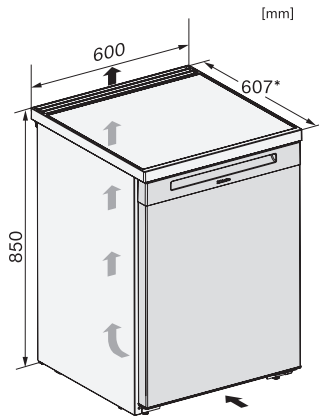

K 4003 D
Ανεξάρτητο ψυγείο
με DailyFresh και DynaCool για απόλυτη φρεσκάδα.

K4003D ws, K4002D ws, F4001D ws, F4001C ws, FN4002D ws, installation sketch (*footnote) (installation drawings)