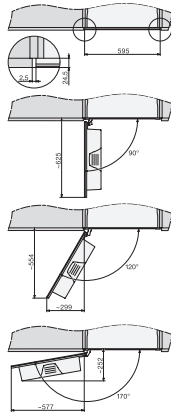

CVA7000, top view (installation drawings)