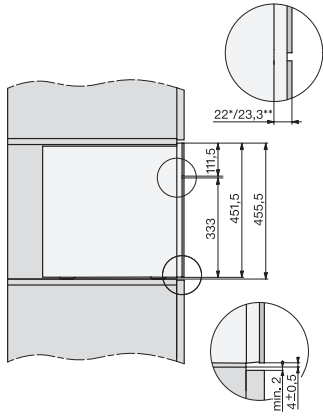

CVA 7845 125 Gala Ed

Εντοιχιζόμενη καφετιέρα με DirectWater

Άψογος σχεδιασμός συνδυα. με το CoffeeSelect + AutoDescal για υψηλ. απαιτήσεις.

CVA7000, side view (*footnote) (installation drawing)