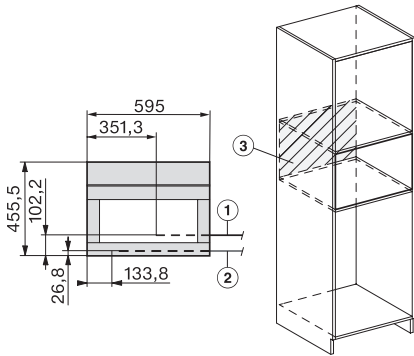

CVA7000, installation (installation drawings)