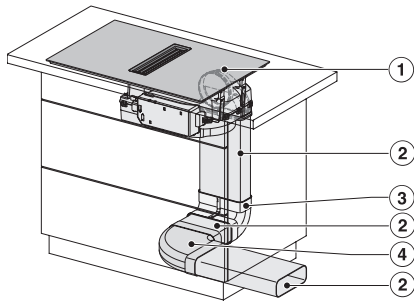

Τεχνικά στοιχεία

Διαστάσεις σε mm (πλάτος)	800
Διαστάσεις σε mm (ύψος)	238
Διαστάσεις σε mm (βάθος)	520
Διαστάσεις εντοιχιισμού σε mm (πλάτος) για τοποθέτηση σε επιφάνεια	780 mm
Διαστάσεις εντοιχιισμού σε mm (βάθος) για τοποθέτηση σε επιφάνεια	500 mm
Ύψος πλαισίου με κουτί συνδεσμολογίας σε mm	238
Εσωτερικές διαστάσεις εντοιχιισμού σε mm (πλάτος) με χωνευτή τοποθέτηση	780
Εσωτερικές διαστάσεις εντοιχιισμού σε mm (βάθος) με χωνευτή τοποθέτηση	500
Βάρος σε kg	20
Εξωτερικές διαστάσεις εντοιχιισμού σε mm (πλάτος) με χωνευτή τοποθέτηση	804
Εξωτερικές διαστάσεις εντοιχιισμού σε mm (βάθος) με χωνευτή τοποθέτηση	524
Συνολική ισχύς σύνδεσης σε kW	7,50
Τάση σε V	230
Συχνότητα σε Hz	50-60
Μήκος καλωδίου τροφοδοσίας σε m	2
Παρεχόμενα εξαρτήματα	
Καλώδιο τροφοδοσίας	Ναι

KMDA7676FL, KMDA7876FL – Side view flush+X – Installation drawing

KMDA7676FL, KMDA7876FL – Side view lying on top, Plug&Play – Installation drawing

KMDA7676FL, KMDA7876FL – Side view lying on top+X, Plug&Play – Installation drawing

KMDA7676FL, KMDA7876FL – Side view flush, Plug&Play – Installation drawing

KMDA 7876 FL-A 125 Gala Ed

Επαγωγική εστία με ενσωματωμένη εξαγωγή υδρατμών

και MattFinish με 2 μεγάλες περιοχές μαγειρέματος PowerFlex XL για απορρόφηση

KMDA7676FL, KMDA7876FL – Side view flush+X, Plug&Play – Installation drawing

KMDA7676FL, KMDA7876FL – Installation variant 1 Basis -drawing

KMDA7676FL, KMDA7876FL – Installation variant 2 Basis -drawing