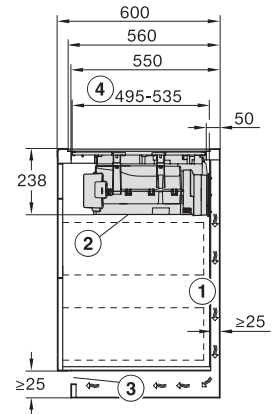

Τεχνικά στοιχεία

Διαστάσεις σε mm (πλάτος)	800
Διαστάσεις σε mm (ύψος)	238
Διαστάσεις σε mm (βάθος)	520
Διαστάσεις εντοιχιισμού σε mm (πλάτος) για τοποθέτηση σε επιφάνεια	780 mm
Διαστάσεις εντοιχιισμού σε mm (βάθος) για τοποθέτηση σε επιφάνεια	500 mm
Ύψος πλαισίου με κουτί συνδεσμολογίας σε mm	238
Εσωτερικές διαστάσεις εντοιχιισμού σε mm (πλάτος) με χωνευτή τοποθέτηση	780
Εσωτερικές διαστάσεις εντοιχιισμού σε mm (βάθος) με χωνευτή τοποθέτηση	500
Βάρος σε kg	20
Εξωτερικές διαστάσεις εντοιχιισμού σε mm (πλάτος) με χωνευτή τοποθέτηση	804
Εξωτερικές διαστάσεις εντοιχιισμού σε mm (βάθος) με χωνευτή τοποθέτηση	524
Συνολική ισχύς σύνδεσης σε kW	7,50
Τάση σε V	230
Συχνότητα σε Hz	50-60
Μήκος καλωδίου τροφοδοσίας σε m	2
Παρεχόμενα εξαρτήματα	
Καλώδιο τροφοδοσίας	Ναι

KMDA7676FL, KMDA7876FL – Side view lying on top – Installation drawing

KMDA7676FL, KMDA7876FL – Side view lying on top+X – Installation drawing

KMDA7676FL, KMDA7876FL – Side view flush – Installation drawing

KMDA7676FL, KMDA7876FL – Side view flush+X – Installation drawing

KMDA7676FL, KMDA7876FL – Side view lying on top, Plug&Play – Installation drawing

KMDA7676FL, KMDA7876FL – Side view lying on top+X, Plug&Play – Installation drawing