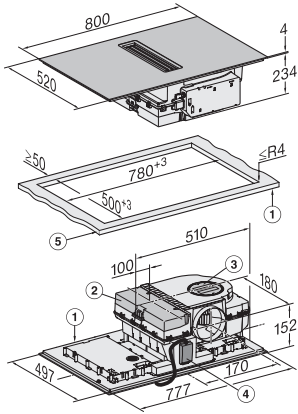

KMDA 7876 FL-A 125 Gala Ed

Επαγωγική εστία με ενσωματωμένη εξαγωγή υδρατμών και MattFinish με 2 μεγάλες περιοχές μαγειρέματος PowerFlex XL για απορρόφηση

KMDA7676FL, KMDA7876FL – Installation drawing