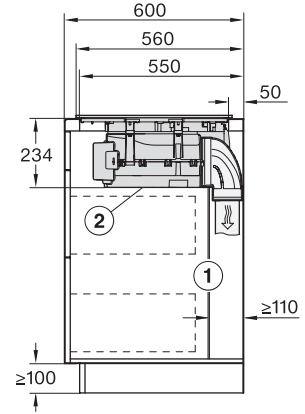

### Τεχνικά στοιχεία

Διαστάσεις σε mm (πλάτος)	800
Διαστάσεις σε mm (ύψος)	238
Διαστάσεις σε mm (βάθος)	520
Διαστάσεις εντοιχισμού σε mm (πλάτος) για τοποθέτηση σε επιφάνεια	780
Διαστάσεις εντοιχισμού σε mm (βάθος) για τοποθέτηση σε επιφάνεια	500
Ύψος πλαισίου με κουτί συνδεσμολογίας σε mm	238
Εσωτερικές διαστάσεις εντοιχισμού σε mm (πλάτος) με χωνευτή τοποθέτηση	780
Εσωτερικές διαστάσεις εντοιχισμού σε mm (βάθος) με χωνευτή τοποθέτηση	500
Βάρος σε kg	20
Εξωτερικές διαστάσεις εντοιχισμού σε mm (πλάτος) με χωνευτή τοποθέτηση	804
Εξωτερικές διαστάσεις εντοιχισμού σε mm (βάθος) με χωνευτή τοποθέτηση	524
Συνολική ισχύς σύνδεσης σε kW	7,50
Τάση σε V	230
Συχνότητα σε Hz	50-60
Μήκος καλωδίου τροφοδοσίας σε m	1,6

KMDA7676FL, KMDA7876FL – flush – Installation drawing

KMDA7676FL, KMDA7876FL – Side view lying on top – Installation drawing

KMDA7676FL, KMDA7876FL – Side view lying on top+X – Installation drawing

KMDA7676FL, KMDA7876FL – Side view flush – Installation drawing

KMDA7676FL, KMDA7876FL – Side view flush+X – Installation drawing

KMDA7676FL, KMDA7876FL – Side view lying on top, Plug&Play – Installation drawing

KMDA7676FL, KMDA7876FL – Side view lying on top+X, Plug&Play – Installation drawing