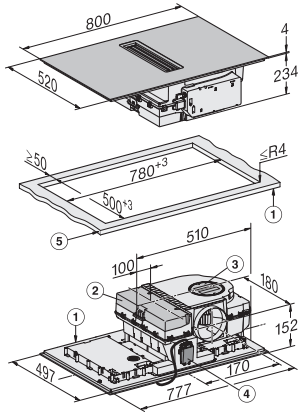

KMDA 7876 FL-A 125 Gala Ed

Επαγωγική εστία με ενσωματωμένη εξαγωγή υδρατμών

και MattFinish με 2 μεγάλες περιοχές μαγειρέματος PowerFlex XL για απορρόφηση

KMDA7676FL, KMDA7876FL – Installation drawing