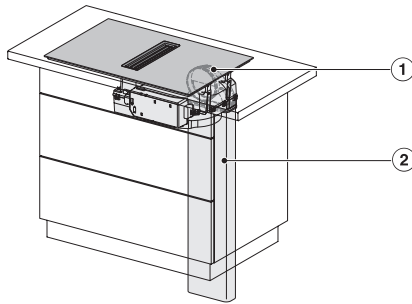

KMDA 7876 FL-A 125 Gala Ed

Επαγωγική εστία με ενσωματωμένη εξαγωγή υδρατμών και MattFinish με 2 μεγάλες περιοχές μαγειρέματος PowerFlex XL για απορρόφηση

KMDA7676FL, KMDA7876FL – Installation variant 11 Exhaust air – drawing

KMDA7676FL, KMDA7876FL – Installation variant 12 Exhaust air – drawing

KMDA7676FL/FR, KMDA7876FL/FR, Exhaust air (Installation drawing)