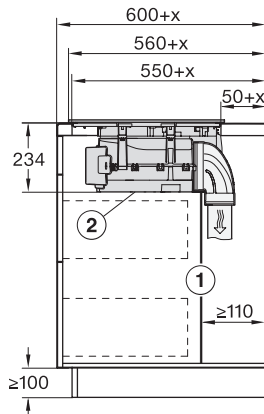

Τεχνικά στοιχεία

Διαστάσεις σε mm (πλάτος)	800
Διαστάσεις σε mm (ύψος)	238
Διαστάσεις σε mm (βάθος)	520
Διαστάσεις εντοιχιισμού σε mm (πλάτος) για τοποθέτηση σε επιφάνεια	780 mm
Διαστάσεις εντοιχιισμού σε mm (βάθος) για τοποθέτηση σε επιφάνεια	500 mm
Ύψος πλαισίου με κουτί συνδεσμολογίας σε mm	238
Εσωτερικές διαστάσεις εντοιχιισμού σε mm (πλάτος) με χωνευτή τοποθέτηση	780
Εσωτερικές διαστάσεις εντοιχιισμού σε mm (βάθος) με χωνευτή τοποθέτηση	500
Βάρος σε kg	20
Εξωτερικές διαστάσεις εντοιχιισμού σε mm (πλάτος) με χωνευτή τοποθέτηση	804
Εξωτερικές διαστάσεις εντοιχιισμού σε mm (βάθος) με χωνευτή τοποθέτηση	524
Συνολική ισχύς σύνδεσης σε kW	7,50
Τάση σε V	230
Συχνότητα σε Hz	50-60
Μήκος καλωδίου τροφοδοσίας σε m	2
Παρεχόμενα εξαρτήματα	
Καλώδιο τροφοδοσίας	Ναι

KMDA7676FL, KMDA7876FL – Side view lying on top – Installation drawing

KMDA7676FL, KMDA7876FL – Side view lying on top+X – Installation drawing

KMDA7676FL, KMDA7876FL – Side view flush – Installation drawing

KMDA7676FL, KMDA7876FL – Side view flush+X – Installation drawing

KMDA7676FL, KMDA7876FL – Side view lying on top, Plug&Play – Installation drawing

KMDA7676FL, KMDA7876FL – Side view lying on top+X, Plug&Play – Installation drawing