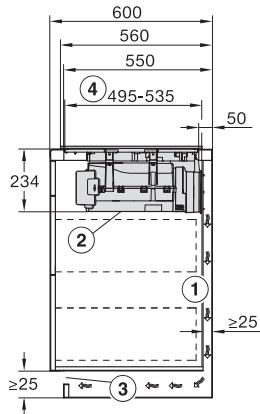

Τεχνικά στοιχεία

Διαστάσεις σε mm (πλάτος)	800
Διαστάσεις σε mm (ύψος)	238
Διαστάσεις σε mm (βάθος)	520
Διαστάσεις εντοιχιισμού σε mm (πλάτος) για τοποθέτηση σε επιφάνεια	780 mm
Διαστάσεις εντοιχιισμού σε mm (βάθος) για τοποθέτηση σε επιφάνεια	500 mm
Ύψος πλαισίου με κουτί συνδεσμολογίας σε mm	238
Εσωτερικές διαστάσεις εντοιχιισμού σε mm (πλάτος) με χωνευτή τοποθέτηση	780
Εσωτερικές διαστάσεις εντοιχιισμού σε mm (βάθος) με χωνευτή τοποθέτηση	500
Βάρος σε kg	20
Εξωτερικές διαστάσεις εντοιχιισμού σε mm (πλάτος) με χωνευτή τοποθέτηση	804
Εξωτερικές διαστάσεις εντοιχιισμού σε mm (βάθος) με χωνευτή τοποθέτηση	524
Συνολική ισχύς σύνδεσης σε kW	7,50
Τάση σε V	230
Συχνότητα σε Hz	50-60
Μήκος καλωδίου τροφοδοσίας σε m	2
Παρεχόμενα εξαρτήματα	
Καλώδιο τροφοδοσίας	Ναι

KMDA7676FL, KMDA7876FL – Side view lying on top – Installation drawing

KMDA7676FL, KMDA7876FL – Side view lying on top+X – Installation drawing

KMDA7676FL, KMDA7876FL – Side view flush – Installation drawing

KMDA7676FL, KMDA7876FL – Side view flush+X – Installation drawing

KMDA7676FL, KMDA7876FL – Side view lying on top, Plug&Play – Installation drawing

KMDA7676FL, KMDA7876FL – Side view lying on top+X, Plug&Play – Installation drawing