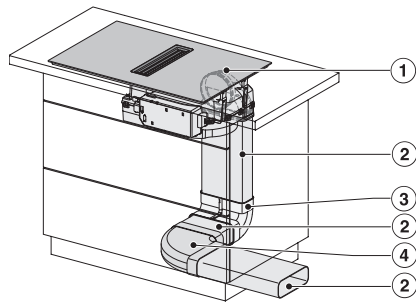

KMDA 7876 FL-A 125 Gala Ed

Επαγωγική εστία με ενσωματωμένη εξαγωγή υδρατμών και MattFinish με 2 μεγάλες περιοχές μαγειρέματος PowerFlex XL για απορρόφηση

KMDA7676FL, KMDA7876FL – Installation variant 11 Exhaust air – drawing

KMDA7676FL, KMDA7876FL – Installation variant 12 Exhaust air – drawing

KMDA7676FL/FR, KMDA7876FL/FR, Exhaust air (Installation drawing)