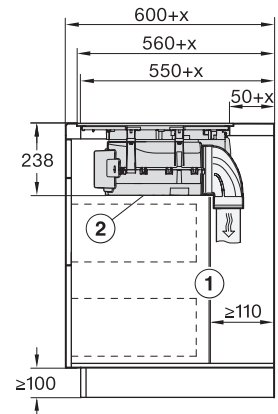

Τεχνικά στοιχεία

Διαστάσεις σε mm (πλάτος)	800
Διαστάσεις σε mm (ύψος)	238
Διαστάσεις σε mm (βάθος)	520
Διαστάσεις εντοιχιισμού σε mm (πλάτος) για τοποθέτηση σε επιφάνεια	780 mm
Διαστάσεις εντοιχιισμού σε mm (βάθος) για τοποθέτηση σε επιφάνεια	500 mm
Ύψος πλαισίου με κουτί συνδεσμολογίας σε mm	238
Εσωτερικές διαστάσεις εντοιχιισμού σε mm (πλάτος) με χωνευτή τοποθέτηση	780
Εσωτερικές διαστάσεις εντοιχιισμού σε mm (βάθος) με χωνευτή τοποθέτηση	500
Βάρος σε kg	20
Εξωτερικές διαστάσεις εντοιχιισμού σε mm (πλάτος) με χωνευτή τοποθέτηση	804
Εξωτερικές διαστάσεις εντοιχιισμού σε mm (βάθος) με χωνευτή τοποθέτηση	524
Συνολική ισχύς σύνδεσης σε kW	7,50
Τάση σε V	230
Συχνότητα σε Hz	50-60
Μήκος καλωδίου τροφοδοσίας σε m	2
Παρεχόμενα εξαρτήματα	
Καλώδιο τροφοδοσίας	Ναι

KMDA7676FL, KMDA7876FL – Side view lying on top – Installation drawing

KMDA7676FL, KMDA7876FL – Side view lying on top+X – Installation drawing

KMDA7676FL, KMDA7876FL – Side view flush – Installation drawing

KMDA7676FL, KMDA7876FL – Side view flush+X – Installation drawing

KMDA7676FL, KMDA7876FL – Side view lying on top, Plug&Play – Installation drawing

KMDA7676FL, KMDA7876FL – Side view lying on top+X, Plug&Play – Installation drawing