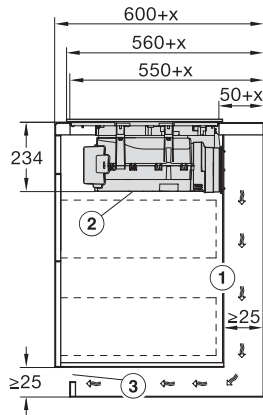

### Τεχνικά στοιχεία

Διαστάσεις σε mm (πλάτος)	800
Διαστάσεις σε mm (ύψος)	238
Διαστάσεις σε mm (βάθος)	520
Διαστάσεις εντοιχισμού σε mm (πλάτος) για τοποθέτηση σε επιφάνεια	780
Διαστάσεις εντοιχισμού σε mm (βάθος) για τοποθέτηση σε επιφάνεια	500
Ύψος πλαισίου με κουτί συνδεσμολογίας σε mm	238
Εσωτερικές διαστάσεις εντοιχισμού σε mm (πλάτος) με χωνευτή τοποθέτηση	780
Εσωτερικές διαστάσεις εντοιχισμού σε mm (βάθος) με χωνευτή τοποθέτηση	500
Βάρος σε kg	20
Εξωτερικές διαστάσεις εντοιχισμού σε mm (πλάτος) με χωνευτή τοποθέτηση	804
Εξωτερικές διαστάσεις εντοιχισμού σε mm (βάθος) με χωνευτή τοποθέτηση	524
Συνολική ισχύς σύνδεσης σε kW	7,50
Τάση σε V	230
Συχνότητα σε Hz	50-60
Μήκος καλωδίου τροφοδοσίας σε m	1,6

KMDA7676FL, KMDA7876FL – flush – Installation drawing

KMDA7676FL, KMDA7876FL – Side view lying on top – Installation drawing

KMDA7676FL, KMDA7876FL – Side view lying on top+X – Installation drawing

KMDA7676FL, KMDA7876FL – Side view flush – Installation drawing

KMDA7676FL, KMDA7876FL – Side view flush+X – Installation drawing

KMDA7676FL, KMDA7876FL – Side view lying on top, Plug&Play – Installation drawing

KMDA7676FL, KMDA7876FL – Side view lying on top+X, Plug&Play – Installation drawing