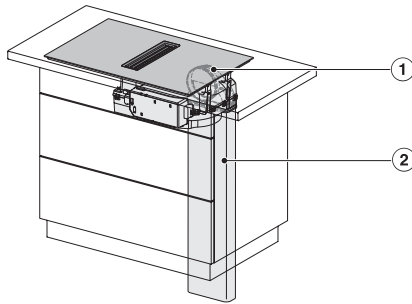

Τεχνικά στοιχεία

Διαστάσεις σε mm (πλάτος)	800
Διαστάσεις σε mm (ύψος)	238
Διαστάσεις σε mm (βάθος)	520
Διαστάσεις εντοιχιισμού σε mm (πλάτος) για τοποθέτηση σε επιφάνεια	780 mm
Διαστάσεις εντοιχιισμού σε mm (βάθος) για τοποθέτηση σε επιφάνεια	500 mm
Ύψος πλαισίου με κουτί συνδεσμολογίας σε mm	238
Εσωτερικές διαστάσεις εντοιχιισμού σε mm (πλάτος) με χωνευτή τοποθέτηση	780
Εσωτερικές διαστάσεις εντοιχιισμού σε mm (βάθος) με χωνευτή τοποθέτηση	500
Βάρος σε kg	20
Εξωτερικές διαστάσεις εντοιχιισμού σε mm (πλάτος) με χωνευτή τοποθέτηση	804
Εξωτερικές διαστάσεις εντοιχιισμού σε mm (βάθος) με χωνευτή τοποθέτηση	524
Συνολική ισχύς σύνδεσης σε kW	7,50
Τάση σε V	230
Συχνότητα σε Hz	50-60
Μήκος καλωδίου τροφοδοσίας σε m	2
Παρεχόμενα εξαρτήματα	
Καλώδιο τροφοδοσίας	Ναι

KMDA7676FL, KMDA7876FL – Side view flush+X – Installation drawing

KMDA7676FL, KMDA7876FL – Side view lying on top, Plug&Play – Installation drawing

KMDA7676FL, KMDA7876FL – Side view lying on top+X, Plug&Play – Installation drawing

KMDA7676FL, KMDA7876FL – Side view flush, Plug&Play – Installation drawing

KMDA 7876 FL-A 125 Gala Ed

Επαγωγική εστία με ενσωματωμένη εξαγωγή υδρατμών

και MattFinish με 2 μεγάλες περιοχές μαγειρέματος PowerFlex XL για απορρόφηση

KMDA7676FL, KMDA7876FL – Side view flush+X, Plug&Play – Installation drawing

KMDA7676FL, KMDA7876FL – Installation variant 1 Basis -drawing

KMDA7676FL, KMDA7876FL – Installation variant 2 Basis -drawing