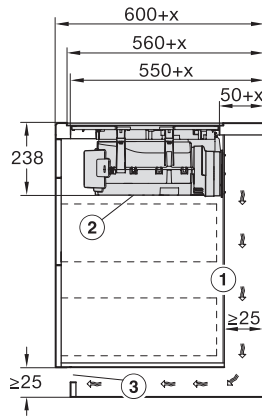

KMDA 7876 FL-A 125 Gala Ed

Επαγωγική εστία με ενσωματωμένη εξαγωγή υδρατμών και MattFinish με 2 μεγάλες περιοχές μαγειρέματος PowerFlex XL για απορρόφηση

KMDA7676FL, KMDA7876FL – Side view flush-X, Plug&Play – Installation drawing