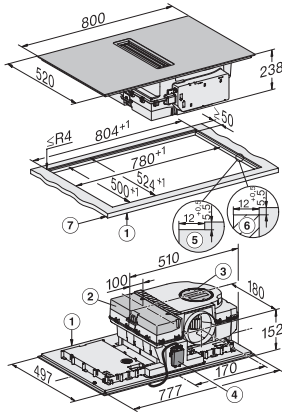

KMDA7676FL, KMDA7876FL – flush – Installation drawing