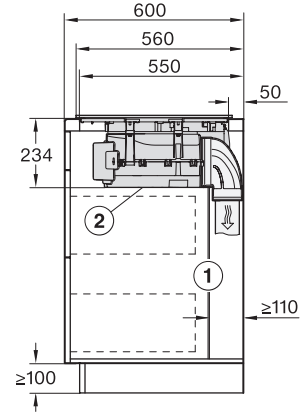

Τεχνικά στοιχεία

Διαστάσεις σε mm (πλάτος)	800
Διαστάσεις σε mm (ύψος)	238
Διαστάσεις σε mm (βάθος)	520
Διαστάσεις εντοιχιισμού σε mm (πλάτος) για τοποθέτηση σε επιφάνεια	780 mm
Διαστάσεις εντοιχιισμού σε mm (βάθος) για τοποθέτηση σε επιφάνεια	500 mm
Ύψος πλαισίου με κουτί συνδεσμολογίας σε mm	238
Εσωτερικές διαστάσεις εντοιχιισμού σε mm (πλάτος) με χωνευτή τοποθέτηση	780
Εσωτερικές διαστάσεις εντοιχιισμού σε mm (βάθος) με χωνευτή τοποθέτηση	500
Βάρος σε kg	20
Εξωτερικές διαστάσεις εντοιχιισμού σε mm (πλάτος) με χωνευτή τοποθέτηση	804
Εξωτερικές διαστάσεις εντοιχιισμού σε mm (βάθος) με χωνευτή τοποθέτηση	524
Συνολική ισχύς σύνδεσης σε kW	7,50
Τάση σε V	230
Συχνότητα σε Hz	50-60
Μήκος καλωδίου τροφοδοσίας σε m	2
Παρεχόμενα εξαρτήματα	
Καλώδιο τροφοδοσίας	Ναι

KMDA7676FL, KMDA7876FL – Side view lying on top – Installation drawing

KMDA7676FL, KMDA7876FL – Side view lying on top+X – Installation drawing

KMDA7676FL, KMDA7876FL – Side view flush – Installation drawing

KMDA7676FL, KMDA7876FL – Side view flush+X – Installation drawing

KMDA7676FL, KMDA7876FL – Side view lying on top, Plug&Play – Installation drawing

KMDA7676FL, KMDA7876FL – Side view lying on top+X, Plug&Play – Installation drawing