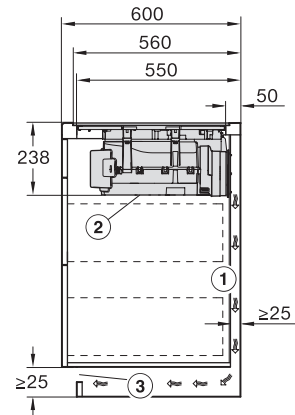

### Τεχνικά στοιχεία

Διαστάσεις σε mm (πλάτος)	800
Διαστάσεις σε mm (ύψος)	238
Διαστάσεις σε mm (βάθος)	520
Διαστάσεις εντοιχισμού σε mm (πλάτος) για τοποθέτηση σε επιφάνεια	780
Διαστάσεις εντοιχισμού σε mm (βάθος) για τοποθέτηση σε επιφάνεια	500
Ύψος πλαισίου με κουτί συνδεσμολογίας σε mm	238
Εσωτερικές διαστάσεις εντοιχισμού σε mm (πλάτος) με χωνευτή τοποθέτηση	780
Εσωτερικές διαστάσεις εντοιχισμού σε mm (βάθος) με χωνευτή τοποθέτηση	500
Βάρος σε kg	20
Εξωτερικές διαστάσεις εντοιχισμού σε mm (πλάτος) με χωνευτή τοποθέτηση	804
Εξωτερικές διαστάσεις εντοιχισμού σε mm (βάθος) με χωνευτή τοποθέτηση	524
Συνολική ισχύς σύνδεσης σε kW	7,50
Τάση σε V	230
Συχνότητα σε Hz	50-60
Μήκος καλωδίου τροφοδοσίας σε m	1,6

KMDA7676FL, KMDA7876FL – flush – Installation drawing

KMDA7676FL, KMDA7876FL – Side view lying on top – Installation drawing

KMDA7676FL, KMDA7876FL – Side view lying on top+X – Installation drawing

KMDA7676FL, KMDA7876FL – Side view flush – Installation drawing

KMDA7676FL, KMDA7876FL – Side view flush+X – Installation drawing

KMDA7676FL, KMDA7876FL – Side view lying on top, Plug&Play – Installation drawing

KMDA7676FL, KMDA7876FL – Side view lying on top+X, Plug&Play – Installation drawing