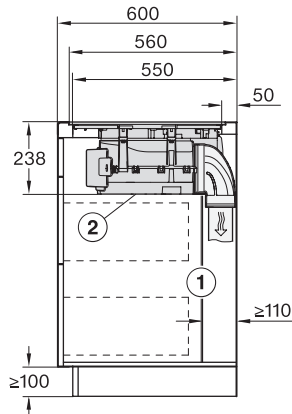

### Τεχνικά στοιχεία

Διαστάσεις σε mm (πλάτος)	800
Διαστάσεις σε mm (ύψος)	238
Διαστάσεις σε mm (βάθος)	520
Διαστάσεις εντοιχισμού σε mm (πλάτος) για τοποθέτηση σε επιφάνεια	780
Διαστάσεις εντοιχισμού σε mm (βάθος) για τοποθέτηση σε επιφάνεια	500
Ύψος πλαισίου με κουτί συνδεσμολογίας σε mm	238
Εσωτερικές διαστάσεις εντοιχισμού σε mm (πλάτος) με χωνευτή τοποθέτηση	780
Εσωτερικές διαστάσεις εντοιχισμού σε mm (βάθος) με χωνευτή τοποθέτηση	500
Βάρος σε kg	20
Εξωτερικές διαστάσεις εντοιχισμού σε mm (πλάτος) με χωνευτή τοποθέτηση	804
Εξωτερικές διαστάσεις εντοιχισμού σε mm (βάθος) με χωνευτή τοποθέτηση	524
Συνολική ισχύς σύνδεσης σε kW	7,50
Τάση σε V	230
Συχνότητα σε Hz	50-60
Μήκος καλωδίου τροφοδοσίας σε m	1,6

KMDA7676FL, KMDA7876FL – flush – Installation drawing

KMDA7676FL, KMDA7876FL – Side view lying on top – Installation drawing

KMDA7676FL, KMDA7876FL – Side view lying on top+X – Installation drawing

KMDA7676FL, KMDA7876FL – Side view flush – Installation drawing

KMDA7676FL, KMDA7876FL – Side view flush+X – Installation drawing

KMDA7676FL, KMDA7876FL – Side view lying on top, Plug&Play – Installation drawing

KMDA7676FL, KMDA7876FL – Side view lying on top+X, Plug&Play – Installation drawing