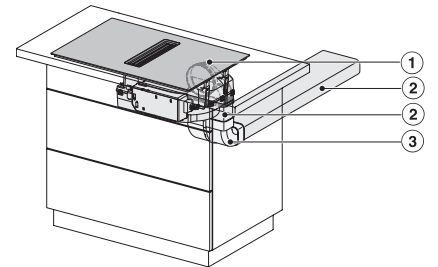

Τεχνικά στοιχεία

Διαστάσεις σε mm (πλάτος)	800
Διαστάσεις σε mm (ύψος)	238
Διαστάσεις σε mm (βάθος)	520
Διαστάσεις εντοιχιισμού σε mm (πλάτος) για τοποθέτηση σε επιφάνεια	780 mm
Διαστάσεις εντοιχιισμού σε mm (βάθος) για τοποθέτηση σε επιφάνεια	500 mm
Ύψος πλαισίου με κουτί συνδεσμολογίας σε mm	238
Εσωτερικές διαστάσεις εντοιχιισμού σε mm (πλάτος) με χωνευτή τοποθέτηση	780
Εσωτερικές διαστάσεις εντοιχιισμού σε mm (βάθος) με χωνευτή τοποθέτηση	500
Βάρος σε kg	20
Εξωτερικές διαστάσεις εντοιχιισμού σε mm (πλάτος) με χωνευτή τοποθέτηση	804
Εξωτερικές διαστάσεις εντοιχιισμού σε mm (βάθος) με χωνευτή τοποθέτηση	524
Συνολική ισχύς σύνδεσης σε kW	7,50
Τάση σε V	230
Συχνότητα σε Hz	50-60
Μήκος καλωδίου τροφοδοσίας σε m	2
Παρεχόμενα εξαρτήματα	
Καλώδιο τροφοδοσίας	Ναι

KMDA7676FL, KMDA7876FL – Side view flush+X – Installation drawing

KMDA7676FL, KMDA7876FL – Side view lying on top, Plug&Play – Installation drawing

KMDA7676FL, KMDA7876FL – Side view lying on top+X, Plug&Play – Installation drawing

KMDA7676FL, KMDA7876FL – Side view flush, Plug&Play – Installation drawing

KMDA 7876 FL-A 125 Gala Ed

Επαγωγική εστία με ενσωματωμένη εξαγωγή υδρατμών

και MattFinish με 2 μεγάλες περιοχές μαγειρέματος PowerFlex XL για απορρόφηση

KMDA7676FL, KMDA7876FL – Side view flush+X, Plug&Play – Installation drawing

KMDA7676FL, KMDA7876FL – Installation variant 1 Basis -drawing

KMDA7676FL, KMDA7876FL – Installation variant 2 Basis -drawing