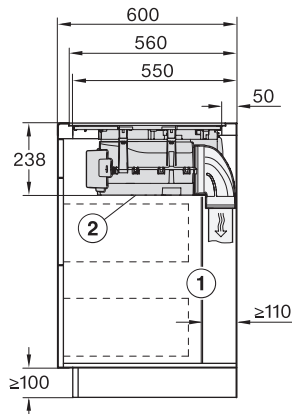

Τεχνικά στοιχεία

Διαστάσεις σε mm (πλάτος)	800
Διαστάσεις σε mm (ύψος)	238
Διαστάσεις σε mm (βάθος)	520
Διαστάσεις εντοιχιισμού σε mm (πλάτος) για τοποθέτηση σε επιφάνεια	780 mm
Διαστάσεις εντοιχιισμού σε mm (βάθος) για τοποθέτηση σε επιφάνεια	500 mm
Ύψος πλαισίου με κουτί συνδεσμολογίας σε mm	238
Εσωτερικές διαστάσεις εντοιχιισμού σε mm (πλάτος) με χωνευτή τοποθέτηση	780
Εσωτερικές διαστάσεις εντοιχιισμού σε mm (βάθος) με χωνευτή τοποθέτηση	500
Βάρος σε kg	20
Εξωτερικές διαστάσεις εντοιχιισμού σε mm (πλάτος) με χωνευτή τοποθέτηση	804
Εξωτερικές διαστάσεις εντοιχιισμού σε mm (βάθος) με χωνευτή τοποθέτηση	524
Συνολική ισχύς σύνδεσης σε kW	7,50
Τάση σε V	230
Συχνότητα σε Hz	50-60
Μήκος καλωδίου τροφοδοσίας σε m	2
Παρεχόμενα εξαρτήματα	
Καλώδιο τροφοδοσίας	Ναι

KMDA7676FL, KMDA7876FL – Side view lying on top – Installation drawing

KMDA7676FL, KMDA7876FL – Side view lying on top+X – Installation drawing

KMDA7676FL, KMDA7876FL – Side view flush – Installation drawing

KMDA7676FL, KMDA7876FL – Side view flush+X – Installation drawing

KMDA7676FL, KMDA7876FL – Side view lying on top, Plug&Play – Installation drawing

KMDA7676FL, KMDA7876FL – Side view lying on top+X, Plug&Play – Installation drawing