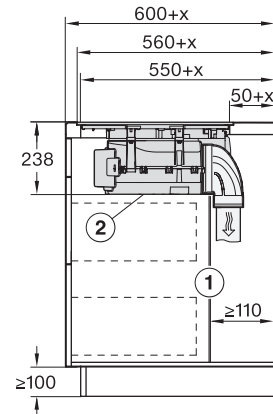

### Τεχνικά στοιχεία

Διαστάσεις σε mm (πλάτος)	800
Διαστάσεις σε mm (ύψος)	238
Διαστάσεις σε mm (βάθος)	520
Διαστάσεις εντοιχισμού σε mm (πλάτος) για τοποθέτηση σε επιφάνεια	780
Διαστάσεις εντοιχισμού σε mm (βάθος) για τοποθέτηση σε επιφάνεια	500
Ύψος πλαισίου με κουτί συνδεσμολογίας σε mm	238
Εσωτερικές διαστάσεις εντοιχισμού σε mm (πλάτος) με χωνευτή τοποθέτηση	780
Εσωτερικές διαστάσεις εντοιχισμού σε mm (βάθος) με χωνευτή τοποθέτηση	500
Βάρος σε kg	20
Εξωτερικές διαστάσεις εντοιχισμού σε mm (πλάτος) με χωνευτή τοποθέτηση	804
Εξωτερικές διαστάσεις εντοιχισμού σε mm (βάθος) με χωνευτή τοποθέτηση	524
Συνολική ισχύς σύνδεσης σε kW	7,50
Τάση σε V	230
Συχνότητα σε Hz	50-60
Μήκος καλωδίου τροφοδοσίας σε m	1,6

KMDA7676FL, KMDA7876FL – flush – Installation drawing

KMDA7676FL, KMDA7876FL – Side view lying on top – Installation drawing

KMDA7676FL, KMDA7876FL – Side view lying on top+X – Installation drawing

KMDA7676FL, KMDA7876FL – Side view flush – Installation drawing

KMDA7676FL, KMDA7876FL – Side view flush+X – Installation drawing

KMDA7676FL, KMDA7876FL – Side view lying on top, Plug&Play – Installation drawing

KMDA7676FL, KMDA7876FL – Side view lying on top+X, Plug&Play – Installation drawing