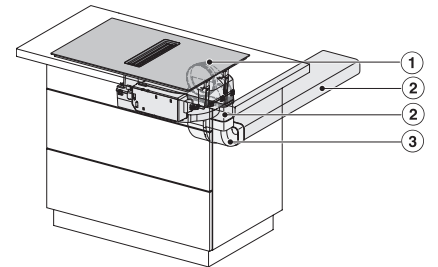

KMDA 7876 FL-A 125 Gala Ed

Επαγωγική εστία με ενσωματωμένη εξαγωγή υδρατμών και MattFinish με 2 μεγάλες περιοχές μαγειρέματος PowerFlex XL για απορρόφηση

KMDA7676FL, KMDA7876FL – Installation variant 11 Exhaust air – drawing

KMDA7676FL, KMDA7876FL – Installation variant 12 Exhaust air – drawing

KMDA7676FL/FR, KMDA7876FL/FR, Exhaust air (Installation drawing)