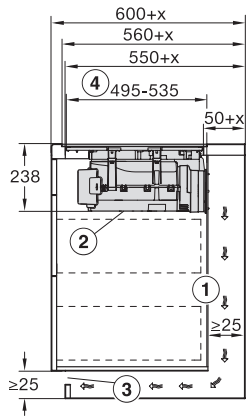

KMDA 7876 FL-A 125 Gala Ed

Επαγωγική εστία με ενσωματωμένη εξαγωγή υδρατμών

και MattFinish με 2 μεγάλες περιοχές μαγειρέματος PowerFlex XL για απορρόφηση

KMDA7676FL, KMDA7876FL – Side view flush+X, Plug&Play – Installation drawing