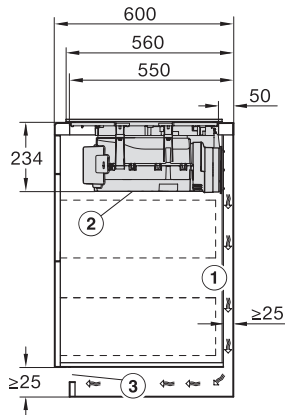

### Τεχνικά στοιχεία

Διαστάσεις σε mm (πλάτος)	800
Διαστάσεις σε mm (ύψος)	238
Διαστάσεις σε mm (βάθος)	520
Διαστάσεις εντοιχισμού σε mm (πλάτος) για τοποθέτηση σε επιφάνεια	780
Διαστάσεις εντοιχισμού σε mm (βάθος) για τοποθέτηση σε επιφάνεια	500
Ύψος πλαισίου με κουτί συνδεσμολογίας σε mm	238
Εσωτερικές διαστάσεις εντοιχισμού σε mm (πλάτος) με χωνευτή τοποθέτηση	780
Εσωτερικές διαστάσεις εντοιχισμού σε mm (βάθος) με χωνευτή τοποθέτηση	500
Βάρος σε kg	20
Εξωτερικές διαστάσεις εντοιχισμού σε mm (πλάτος) με χωνευτή τοποθέτηση	804
Εξωτερικές διαστάσεις εντοιχισμού σε mm (βάθος) με χωνευτή τοποθέτηση	524
Συνολική ισχύς σύνδεσης σε kW	7,50
Τάση σε V	230
Συχνότητα σε Hz	50-60
Μήκος καλωδίου τροφοδοσίας σε m	1,6

KMDA7676FL, KMDA7876FL – flush – Installation drawing

KMDA7676FL, KMDA7876FL – Side view lying on top – Installation drawing

KMDA7676FL, KMDA7876FL – Side view lying on top+X – Installation drawing

KMDA7676FL, KMDA7876FL – Side view flush – Installation drawing

KMDA7676FL, KMDA7876FL – Side view flush+X – Installation drawing

KMDA7676FL, KMDA7876FL – Side view lying on top, Plug&Play – Installation drawing

KMDA7676FL, KMDA7876FL – Side view lying on top+X, Plug&Play – Installation drawing