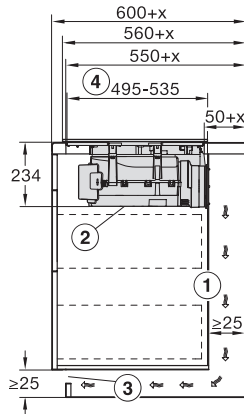

Τεχνικά στοιχεία

Διαστάσεις σε mm (πλάτος)	800
Διαστάσεις σε mm (ύψος)	238
Διαστάσεις σε mm (βάθος)	520
Διαστάσεις εντοιχιισμού σε mm (πλάτος) για τοποθέτηση σε επιφάνεια	780 mm
Διαστάσεις εντοιχιισμού σε mm (βάθος) για τοποθέτηση σε επιφάνεια	500 mm
Ύψος πλαισίου με κουτί συνδεσμολογίας σε mm	238
Εσωτερικές διαστάσεις εντοιχιισμού σε mm (πλάτος) με χωνευτή τοποθέτηση	780
Εσωτερικές διαστάσεις εντοιχιισμού σε mm (βάθος) με χωνευτή τοποθέτηση	500
Βάρος σε kg	20
Εξωτερικές διαστάσεις εντοιχιισμού σε mm (πλάτος) με χωνευτή τοποθέτηση	804
Εξωτερικές διαστάσεις εντοιχιισμού σε mm (βάθος) με χωνευτή τοποθέτηση	524
Συνολική ισχύς σύνδεσης σε kW	7,50
Τάση σε V	230
Συχνότητα σε Hz	50-60
Μήκος καλωδίου τροφοδοσίας σε m	2
Παρεχόμενα εξαρτήματα	
Καλώδιο τροφοδοσίας	Ναι

KMDA7676FL, KMDA7876FL – Side view lying on top – Installation drawing

KMDA7676FL, KMDA7876FL – Side view lying on top+X – Installation drawing

KMDA7676FL, KMDA7876FL – Side view flush – Installation drawing

KMDA7676FL, KMDA7876FL – Side view flush+X – Installation drawing

KMDA7676FL, KMDA7876FL – Side view lying on top, Plug&Play – Installation drawing

KMDA7676FL, KMDA7876FL – Side view lying on top+X, Plug&Play – Installation drawing