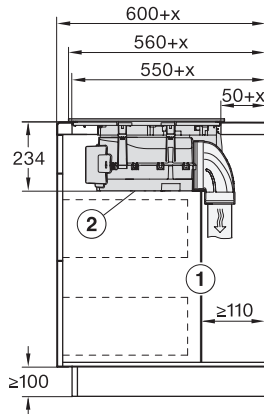

### Τεχνικά στοιχεία

Διαστάσεις σε mm (πλάτος)	800
Διαστάσεις σε mm (ύψος)	238
Διαστάσεις σε mm (βάθος)	520
Διαστάσεις εντοιχισμού σε mm (πλάτος) για τοποθέτηση σε επιφάνεια	780
Διαστάσεις εντοιχισμού σε mm (βάθος) για τοποθέτηση σε επιφάνεια	500
Ύψος πλαισίου με κουτί συνδεσμολογίας σε mm	238
Εσωτερικές διαστάσεις εντοιχισμού σε mm (πλάτος) με χωνευτή τοποθέτηση	780
Εσωτερικές διαστάσεις εντοιχισμού σε mm (βάθος) με χωνευτή τοποθέτηση	500
Βάρος σε kg	20
Εξωτερικές διαστάσεις εντοιχισμού σε mm (πλάτος) με χωνευτή τοποθέτηση	804
Εξωτερικές διαστάσεις εντοιχισμού σε mm (βάθος) με χωνευτή τοποθέτηση	524
Συνολική ισχύς σύνδεσης σε kW	7,50
Τάση σε V	230
Συχνότητα σε Hz	50-60
Μήκος καλωδίου τροφοδοσίας σε m	1,6

KMDA7676FL, KMDA7876FL – flush – Installation drawing

KMDA7676FL, KMDA7876FL – Side view lying on top – Installation drawing

KMDA7676FL, KMDA7876FL – Side view lying on top+X – Installation drawing

KMDA7676FL, KMDA7876FL – Side view flush – Installation drawing

KMDA7676FL, KMDA7876FL – Side view flush+X – Installation drawing

KMDA7676FL, KMDA7876FL – Side view lying on top, Plug&Play – Installation drawing

KMDA7676FL, KMDA7876FL – Side view lying on top+X, Plug&Play – Installation drawing