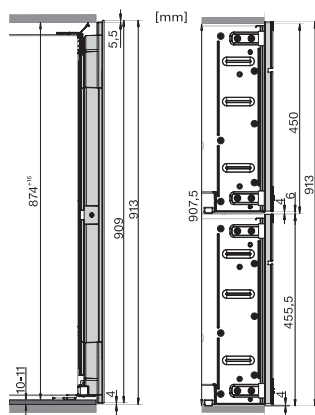

Μέγιστο πλάτος ανοίγματος εντοιχισμού σε mm	570
Ελάχιστο ύψος ανοίγματος εντοιχισμού σε mm	874
Μέγιστο ύψος ανοίγματος εντοιχισμού σε mm	890
Βάθος ανοίγματος εντοιχισμού σε mm	550
Πλάτος συσκευής σε mm	595
Ύψος συσκευής σε mm	906
Βάθος συσκευής σε mm	572
Βάρος σε kg	54,0
Κλιματική κλάση	SN
Τμήμα κρασιού σε l	104
Συνολική ωφέλιμη χωρητικότητα σε l	104
Χωρητικότητα φιαλών Bordeaux 0,75 l (αρ. φιαλών)	33 φιάλες
Επίπεδο εκπομπών αερόφερτου θορύβου (A-D)	B
Εκπομπές ήχου σε dB(A) re 1 pW	32
Κατανάλωση ρεύματος (mA)	1500
Τάση σε V	220-240
Ασφάλεια σε A	10
Αριθμός φάσεων	1
Συχνότητα σε Hz	50-60
Μήκος καλωδίου τροφοδοσίας σε m	2,0

KWT 6422 iG-1

Εντοιχιζόμενος συντηρητής κρασιών, ύψος εσοχής εντοιχισμού 88 cm με FlexiFrame και Push2open για τους πιο απαιτητικούς γευσινγώστες.

KWT6422iG, KWT6422iG-1, Installation draw

KWT6422iG, KWT6422iG-1, Installation draw, side view

KWT6422iG, KWT6422iG-1, Installation draw

KWT6422iG, KWT6422iG-1, Installation draw, side view

ENB1060, combination 2x45er + KWT6422iG, Installation draw

KWT6422iG, KWT6422iG-1, Interior dimensions (Installation drawings)