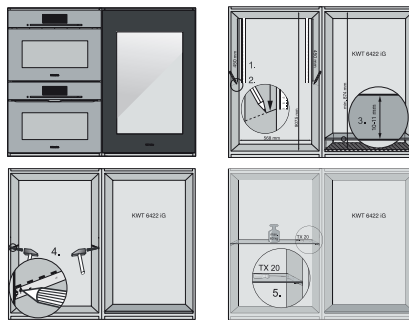

KWT 6422 iG-1

Εντοιχιζόμενος συντηρητής κρασιών, ύψος εσοχής εντοιχισμού 88 cm με FlexiFrame και Push2open για τους πιο απαιτητικούς γευσινγώστες.