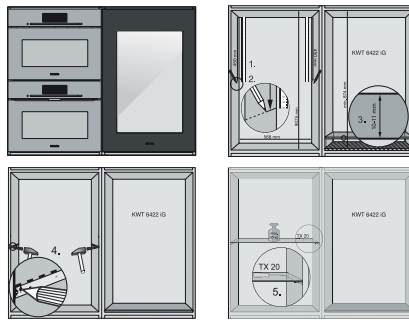

KWT 6422 iG-1

Εντοιχιζόμενος συντηρητής κρασιών

με FlexiFrame και Push2open για τους πιο απαιτητικούς γευσιγνώστες.

EAN: 4002516712336 / Αριθμός υλικού: 12364300 /
Παλαιός αριθμός υλικού: 36642227EU1

Βάρος σε kg	54,0
Κλιματική κλάση	SN
Τμήμα κρασιού σε l	104
Συνολική ωφέλιμη χωρητικότητα σε l	104
Χωρητικότητα φιαλών Bordeaux 0,75 l (αρ. φιαλών)	33 φιάλες
Επίπεδο εκπομπών αερόφερτου θορύβου (A-D)	B
Εκπομπές ήχου σε dB(A) re 1 pW	32
Κατανάλωση ρεύματος (mA)	1500
Τάση σε V	220-240
Ασφάλεια σε A	10
Αριθμός φάσεων	1
Συχνότητα σε Hz	50-60
Μήκος καλωδίου τροφοδοσίας σε m	2,0
Παρεχόμενα εξαρτήματα	
Φίλτρο Active AirClean	•

KWT 6422 iG-1

Εντοιχιζόμενος συντηρητής κρασιών με FlexiFrame και Push2open για τους πιο απαιτητικούς γευσιγνώστες.

KWT6422iG, KWT6422iG-1, Installation draw

KWT6422iG, KWT6422iG-1, Installation draw, side view

KWT6422iG, KWT6422iG-1, Installation draw

KWT6422iG, KWT6422iG-1, Installation draw, side view

ENB1060, combination 2x45er + KWT6422iG, Installation draw

KWT6422iG, KWT6422iG-1, Interior dimensions (Installation drawings)