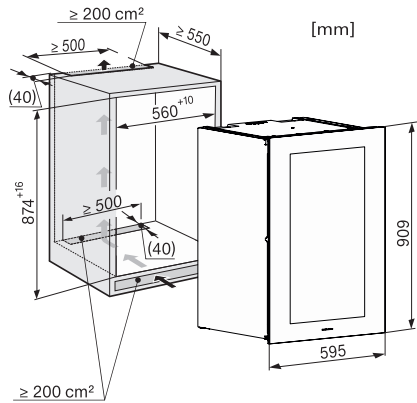

KWT 6422 iG-1

Εντοιχιζόμενος συντηρητής κρασιών με FlexiFrame και Push2open για τους πιο απαιτητικούς γευσιγνώστες.

KWT6422iG, KWT6422iG-1, Installation draw