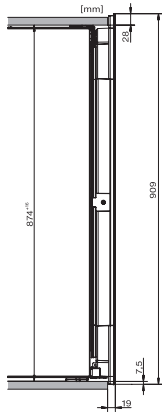

KWT 6422 iG-1

Εντοιχιζόμενος συντηρητής κρασιών

με FlexiFrame και Push2open για τους πιο απαιτητικούς γευσιγνώστες.

EAN: 4002516712336 / Αριθμός υλικού: 12364300 /
Παλαιός αριθμός υλικού: 36642227EU1

Βάρος σε kg	54,0
Κλιματική κλάση	SN
Τμήμα κρασιού σε l	104
Συνολική ωφέλιμη χωρητικότητα σε l	104
Χωρητικότητα φιαλών Bordeaux 0,75 l (αρ. φιαλών)	33 φιάλες
Επίπεδο εκπομπών αερόφερτου θορύβου (A-D)	B
Εκπομπές ήχου σε dB(A) re 1 pW	32
Κατανάλωση ρεύματος (mA)	1500
Τάση σε V	220-240
Ασφάλεια σε A	10
Αριθμός φάσεων	1
Συχνότητα σε Hz	50-60
Μήκος καλωδίου τροφοδοσίας σε m	2,0
Παρεχόμενα εξαρτήματα	
Φίλτρο Active AirClean	•

KWT 6422 iG-1

Εντοιχιζόμενος συντηρητής κρασιών με FlexiFrame και Push2open για τους πιο απαιτητικούς γευσιγνώστες.

KWT6422iG, KWT6422iG-1, Installation draw

KWT6422iG, KWT6422iG-1, Installation draw, side view

KWT6422iG, KWT6422iG-1, Installation draw

KWT6422iG, KWT6422iG-1, Installation draw, side view

ENB1060, combination 2x45er + KWT6422iG, Installation draw

KWT6422iG, KWT6422iG-1, Interior dimensions (Installation drawings)