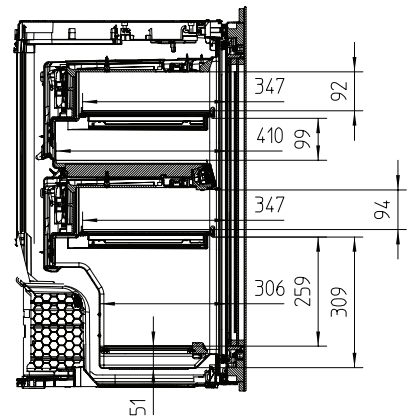

Μέγιστο πλάτος ανοίγματος εντοιχισμού σε mm	570
Ελάχιστο ύψος ανοίγματος εντοιχισμού σε mm	874
Μέγιστο ύψος ανοίγματος εντοιχισμού σε mm	890
Βάθος ανοίγματος εντοιχισμού σε mm	550
Πλάτος συσκευής σε mm	595
Ύψος συσκευής σε mm	906
Βάθος συσκευής σε mm	572
Βάρος σε kg	54,0
Κλιματική κλάση	SN
Τμήμα κρασιού σε l	104
Συνολική ωφέλιμη χωρητικότητα σε l	104
Χωρητικότητα φιαλών Bordeaux 0,75 l (αρ. φιαλών)	33 φιάλες
Επίπεδο εκπομπών αερόφερτου θορύβου (A-D)	B
Εκπομπές ήχου σε dB(A) re 1 pW	32
Κατανάλωση ρεύματος (mA)	1500
Τάση σε V	220-240
Ασφάλεια σε A	10
Αριθμός φάσεων	1
Συχνότητα σε Hz	50-60
Μήκος καλωδίου τροφοδοσίας σε m	2,0

KWT 6422 iG-1

Εντοιχιζόμενος συντηρητής κρασιών, ύψος εσοχής εντοιχισμού 88 cm με FlexiFrame και Push2open για τους πιο απαιτητικούς γευσινγώστες.

KWT6422iG, KWT6422iG-1, Installation draw

KWT6422iG, KWT6422iG-1, Installation draw, side view

KWT6422iG, KWT6422iG-1, Installation draw

KWT6422iG, KWT6422iG-1, Installation draw, side view

ENB1060, combination 2x45er + KWT6422iG, Installation draw

KWT6422iG, KWT6422iG-1, Interior dimensions (Installation drawings)