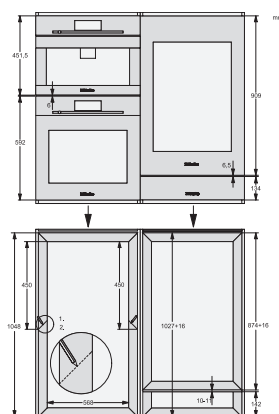

ENB1060, combination 2x45er + KWT6422iG, Installation draw

ENB1060, combination 45er & 60er + KWT 6422 iG & 14er EVS, Installation draw