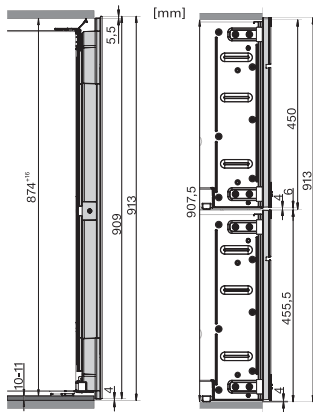

KWT 6422 iG-1

Εντοιχιζόμενος συντηρητής κρασιών με FlexiFrame και Push2open για τους πιο απαιτητικούς γευσιγνώστες.

KWT6422iG, KWT6422iG-1, Installation draw

KWT6422iG, KWT6422iG-1, Installation draw, side view

KWT6422iG, KWT6422iG-1, Installation draw

KWT6422iG, KWT6422iG-1, Installation draw, side view

ENB1060, combination 2x45er + KWT6422iG, Installation draw

KWT6422iG, KWT6422iG-1, Interior dimensions (Installation drawings)

ENB1060, combination 60er & 32er ESW + 2x45er + KWT6422iG, Installation draw

ENB1060, combination 45er & 60er + KWT 6422 iG & 14er EVS, Installation draw