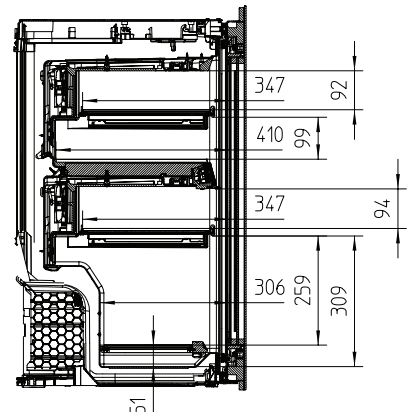

KWT 6422 iG-1

Εντοιχιζόμενος συντηρητής κρασιών

με FlexiFrame και Push2open για τους πιο απαιτητικούς γευσιγνώστες.

EAN: 4002516712336 / Αριθμός υλικού: 12364300 /
Παλαιός αριθμός υλικού: 36642227EU1

Βάρος σε kg	54,0
Κλιματική κλάση	SN
Τμήμα κρασιού σε l	104
Συνολική ωφέλιμη χωρητικότητα σε l	104
Χωρητικότητα φιαλών Bordeaux 0,75 l (αρ. φιαλών)	33 φιάλες
Επίπεδο εκπομπών αερόφερτου θορύβου (A-D)	B
Εκπομπές ήχου σε dB(A) re 1 pW	32
Κατανάλωση ρεύματος (mA)	1500
Τάση σε V	220-240
Ασφάλεια σε A	10
Αριθμός φάσεων	1
Συχνότητα σε Hz	50-60
Μήκος καλωδίου τροφοδοσίας σε m	2,0
Παρεχόμενα εξαρτήματα	
Φίλτρο Active AirClean	•

KWT 6422 iG-1

Εντοιχιζόμενος συντηρητής κρασιών με FlexiFrame και Push2open για τους πιο απαιτητικούς γευσιγνώστες.

KWT6422iG, KWT6422iG-1, Installation draw

KWT6422iG, KWT6422iG-1, Installation draw, side view

KWT6422iG, KWT6422iG-1, Installation draw

KWT6422iG, KWT6422iG-1, Installation draw, side view

ENB1060, combination 2x45er + KWT6422iG, Installation draw

KWT6422iG, KWT6422iG-1, Interior dimensions (Installation drawings)