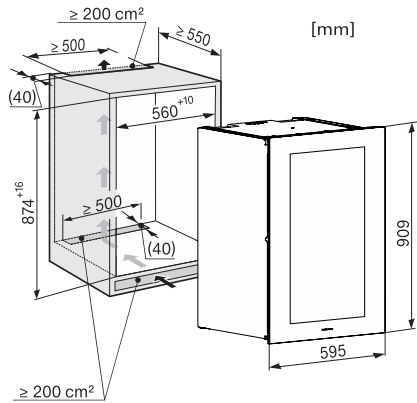

KWT 6422 iG-1

Εντοιχιζόμενος συντηρητής κρασιών, ύψος εσοχής εντοιχισμού 88 cm με FlexiFrame και Push2open για τους πιο απαιτητικούς γευσινγώστες.

KWT6422iG, KWT6422iG-1, Installation draw