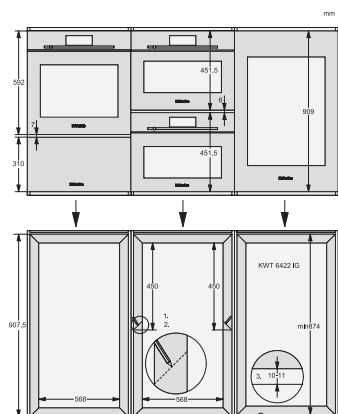

Μέγιστο πλάτος ανοίγματος εντοιχισμού σε mm	570
Ελάχιστο ύψος ανοίγματος εντοιχισμού σε mm	874
Μέγιστο ύψος ανοίγματος εντοιχισμού σε mm	890
Βάθος ανοίγματος εντοιχισμού σε mm	550
Πλάτος συσκευής σε mm	595
Ύψος συσκευής σε mm	906
Βάθος συσκευής σε mm	572
Βάρος σε kg	54,0
Κλιματική κλάση	SN
Τμήμα κρασιού σε l	104
Συνολική ωφέλιμη χωρητικότητα σε l	104
Χωρητικότητα φιαλών Bordeaux 0,75 l (αρ. φιαλών)	33 φιάλες
Επίπεδο εκπομπών αερόφερτου θορύβου (A-D)	B
Εκπομπές ήχου σε dB(A) re 1 pW	32
Κατανάλωση ρεύματος (mA)	1500
Τάση σε V	220-240
Ασφάλεια σε A	10
Αριθμός φάσεων	1
Συχνότητα σε Hz	50-60
Μήκος καλωδίου τροφοδοσίας σε m	2,0

KWT6422iG, KWT6422iG-1, Installation draw

KWT6422iG, KWT6422iG-1, Installation draw, side view

ENB1060, combination 2x45er + KWT6422iG, Installation draw

KWT6422iG, KWT6422iG-1, Interior dimensions (Installation drawings)