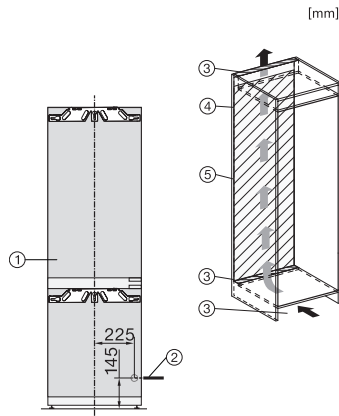

KFN 7744 C 125 Gala Ed

Εντοιχιζόμενος ψυγείοκαταψύκτης

PerfectFresh Pro, φωτισμός LED και NoFrost για την καλύτερη δυνατή αποθήκευση.

KFN7734C, KFN7734F, KFN7734D, KFN7764D, KFN7785D, KFN7744E, KFN7774D, installation (footnote*) (installation drawings)