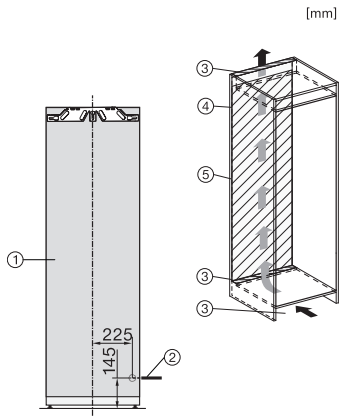

FNS 7740 D 125 Gala Ed

Εντοιχιζόμενος καταψύκτης

με NoFrost και 8 συρτάρια καταψύκτη σε τηλεσκοπικές ράγες για μέγιστη άνεση.

K7733E, K7763E, K7732E, K7734F, K7764E, K7743E, K7744E, K7773D, K7774D (footnote*) (installation drawings)