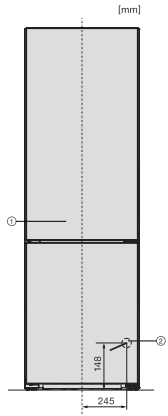

KFN 4799 AD 125 Gala Ed

Ανεξάρτητος ψυγειοκαταψύκτης

με PerfectFresh Pro και NoFrost για φρεσκάδα που διαρκεί και επιπλέον άνεση.

KFN4395DD, KFN4393FD, KFN4393DD, KFN4795DD bb, KFN4795CD bb, KFN4898CD, installation (footnote*)