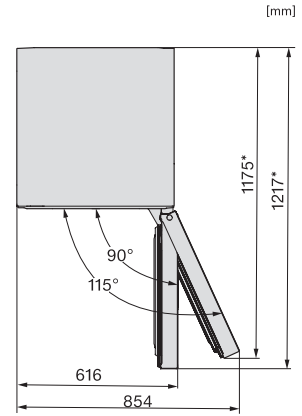

KFN4795CD bb, KS4783DD obsw/matt, KFN4898AD grgr, KFN4799AD obsw/matt 125 Gala Edition, top view (installation drawings)