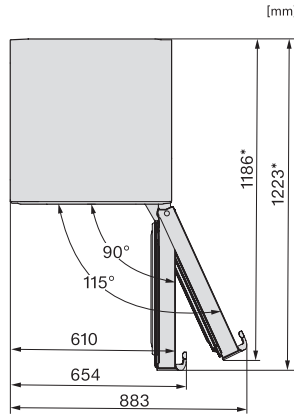

KFN4777CD, KFN4797DD, KFN4797CD, KFN4799DDE, KFN4795DD, KFN4795CD, KFN4795BD, top view (footnote*)