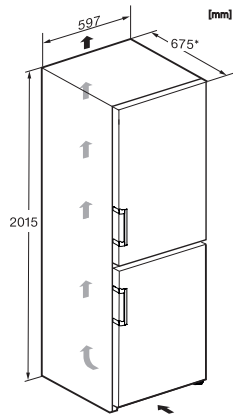

KFN 4799 AD 125 Gala Ed

Ανεξάρτητος ψυγείοκαταψύκτης

με PerfectFresh Pro και NoFrost για φρεσκάδα που διαρκεί και επιπλέον άνεση.

KFN4797DD, KFN4797CD, KFN4799DDE, KFN4795DD, KFN4795AD, KFN4795CD, KFN4795BD, installation sketch (footnote*)