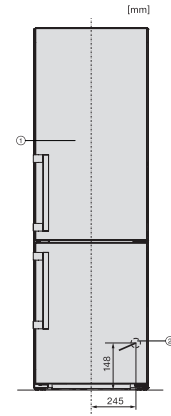

KFN4797DD, KFN4797CD, KFN4795AD, KFN4795DD, installation (footnote*) (installation drawings)