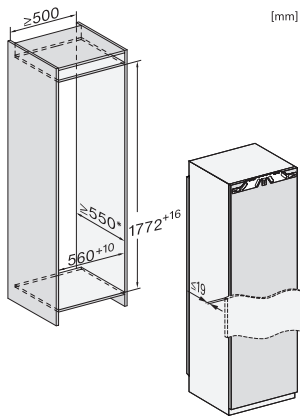

K7733E, K7763E, K7732D, K7732E, K7734F, K7764E, K7743E, K7744E, K7773D, K7774D, built-in (footnote*) (drawings)

[mm]