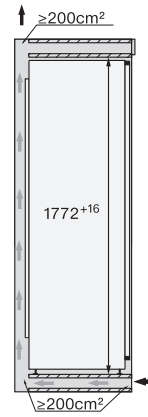

K 7747 C 125 Gala Ed

Εντοιχιζόμενο ψυγείο

PerfectFresh Pro και DynaCool για επαγγελματική αποθήκευση.

EAN: 4002516711674 / Αριθμός υλικού: 12361920 /

Παλιός αριθμός υλικού: 36774730EU1

Ελάχιστο ύψος ανοίγματος εντοιχισμού σε mm	1772
Μέγιστο ύψος ανοίγματος εντοιχισμού σε mm	1788
Βάθος ανοίγματος εντοιχισμού σε mm	550
Πλάτος συσκευής σε mm	559
Ύψος συσκευής σε mm	1770
Βάθος συσκευής σε mm	546
Βάρος σε kg	62,5
Τεχνολογία άρθρωσης πόρτας	Σταθερή πόρτα
Μέγιστο βάρος πρόσδεσης πόρτας – ψυγείο, σε kg	26
Κλιματική κλάση	SN-T
Τμήμα συντήρησης σε l	294
με ζώνη PerfectFresh σε l	98
Συνολική ωφέλιμη χωρητικότητα σε l	294
Επίπεδο εκπομπών αερόφερτου θορύβου (A-D)	B
Εκπομπές ήχου σε dB(A) re 1 pW	32
Κατανάλωση ρεύματος (mA)	1200
Τάση σε V	220-240
Ασφάλεια σε A	10
Αριθμός φάσεων	1
Συχνότητα σε Hz	50-60
Μήκος καλωδίου τροφοδοσίας σε m	2,2
Αντικατάσταση λυχνιών	Εξυπηρέτηση πελατών
<b>Παρεχόμενα εξαρτήματα</b>	
Αυγοθήκη	•
Κουπόνι για ένα φίλτρο ActiveAirClean	•

[mm]

K7733E, K7763E, K7732D, K7732E, K7734F, K7764E, K7743E, K7744E, K7773D, K7774D, built-in (footnote\*) (drawings)

[mm]

K7733E, K7763E, K7732E, K7734F, K7764E, K7743E, K7744E, K7773D, K7774D, side view (installation drawings)

[mm]