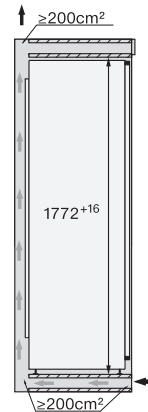

K 7747 C 125 Gala Ed

Εντοιχιζόμενο ψυγείο

PerfectFresh Pro και DynaCool για επαγγελματική αποθήκευση.

EAN: 4002516711674 / Αριθμός υλικού: 12361920 /
Παλιός αριθμός υλικού: 36774730EU1

Μέγιστο πλάτος ανοίγματος εντοιχισμού σε mm	570
Ελάχιστο ύψος ανοίγματος εντοιχισμού σε mm	1772
Μέγιστο ύψος ανοίγματος εντοιχισμού σε mm	1788
Βάθος ανοίγματος εντοιχισμού σε mm	550
Πλάτος συσκευής σε mm	559
Ύψος συσκευής σε mm	1770
Βάθος συσκευής σε mm	546
Βάρος σε kg	70,5
Τεχνολογία άρθρωσης πόρτας	Σταθερή πόρτα
Μέγιστο βάρος πρόσφυσης πόρτας – ψυγείο, σε kg	26
Κλιματική κλάση	SN-T
Τμήμα συντήρησης σε l	294
με ζώνη PerfectFresh σε l	98
Συνολική ωφέλιμη χωρητικότητα σε l	294
Επίπεδο εκπομπών αερόφερτου θορύβου (A-D)	B
Εκπομπές ήχου σε dB(A) re 1 pW	32
Κατανάλωση ρεύματος (mA)	1200
Τάση σε V	220-240
Ασφάλεια σε A	10
Αριθμός φάσεων	1
Συχνότητα σε Hz	50-60
Μήκος καλωδίου τροφοδοσίας σε m	2,2
Αντικατάσταση λυχνιών	Εξυπηρέτηση πελατών
Παρεχόμενα εξαρτήματα	
Αυγοθήκη	•
Κουπόνι για ένα φίλτρο ActiveAirClean	•

[mm]

K7733E, K7763E, K7732D, K7732E, K7734F, K7764E, K7743E, K7744E, K7773D, K7774D, built-in (footnote*) (drawings)

[mm]

K7733E, K7763E, K7732E, K7734F, K7764E, K7743E, K7744E, K7773D, K7774D, side view (installation drawings)

[mm]