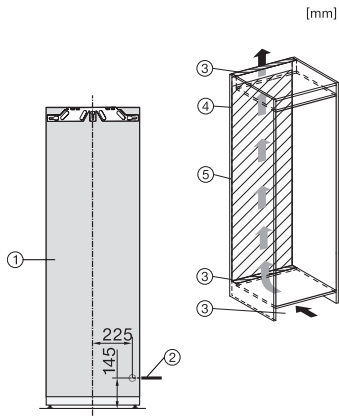

K 7747 C 125 Gala Ed
Εντοιχιζόμενο ψυγείο
PerfectFresh Pro και DynaCool για επαγγελματική αποθήκευση.

K7733E, K7763E, K7732E, K7734F, K7764E, K7743E, K7744E, K7773D, K7774D (footnote*) (installation drawings)

[mm]