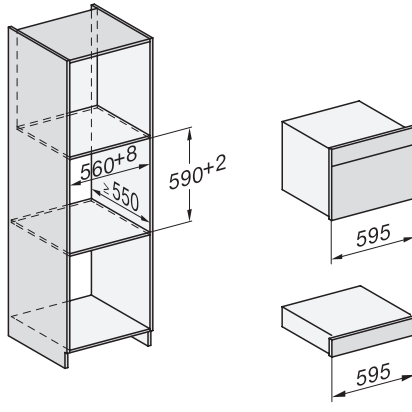

Installation_DG_DGM_DGC_XL_ESW7x10_EVS7010, installation drawings