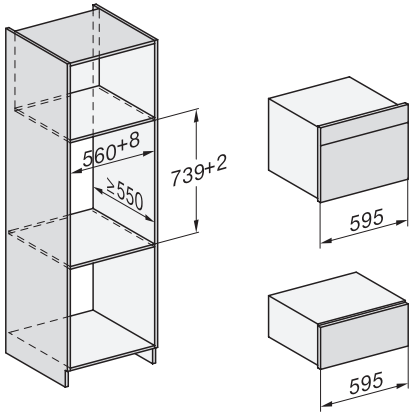

DGC 7840 HCX Pro 125 Gala Ed

Συνδυαστικός φούρνος ατμού μικρού μεγέθους χωρίς χειρολαβές

Installation DG, DGM, DGC XL, ESW7x20 installation drawings