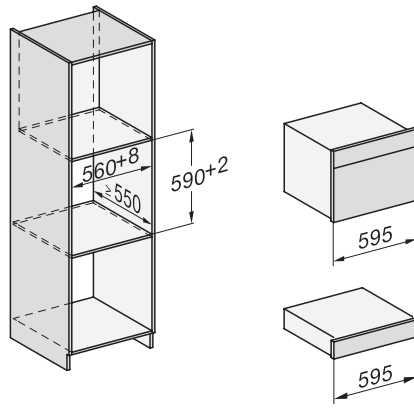

Installation_DG_DGM_DGC_XL_ESW7x10_EVS7010, installation drawings