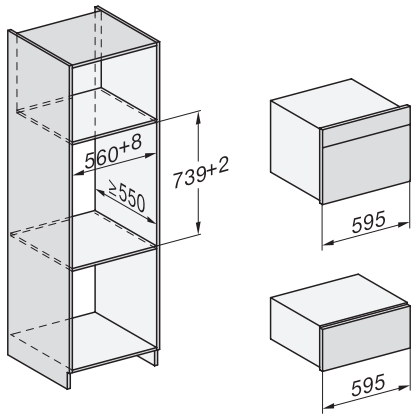

DGC 7440 HCX Pro 125 Gala Ed

Συνδυαστικός φούρνος ατμού μικρού μεγέθους χωρίς χειρολαβές

Installation DG, DGM, DGC XL, ESW7x20 installation drawings