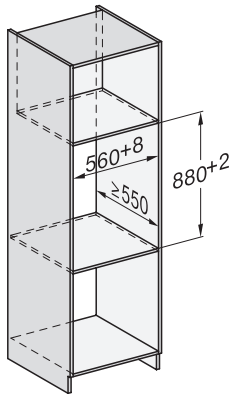

Ασφάλεια σε A	10
Αριθμός φάσεων	1
Καλώδιο τροφοδοσίας με βύσμα	•
Μήκος καλωδίου τροφοδοσίας σε m	2,0
Παρεχόμενα εξαρτήματα	
Αντιολισθητικό στρώμα	1
Σχάρα για επιπλέον χωρητικότητα	1

ESW 7020 125 Gala Ed

Θερμοθάλαμος φαγητών χωρίς λαβές, ύψους 29 cm

Προθέρμανση σκευών, διατήρηση θερμοκρασίας φαγητών, μαγείρεμα σε χαμηλή θερμοκρασία.

Installation DG, DGM, DGC XL, ESW7x20 installation drawings

side view, DG, DGM, ESW7x20 installation drawings

Installation, ESW7x20, DGM7x4x installation drawings

Installation DGC XXL, ESW7x20 installation drawings

ESW7020, Installation drawings, XL combination niche height

side view ESW7x20, installation drawing