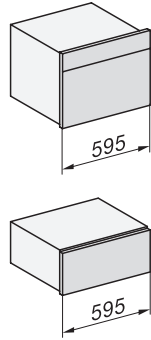

ESW 7020 125 Gala Ed

Θερμοθάλαμος φαγητών χωρίς λαβές, ύψους 29 cm

Προθέρμανση σκευών, διατήρηση θερμοκρασίας φαγητών, μαγείρεμα σε χαμηλή θερμοκρασία.

EAN: 4002516719922 / Αριθμός υλικού: 12305280 / Παλιός αριθμός υλικού: 30702050D

Ασφάλεια σε A	10
Αριθμός φάσεων	1
Καλώδιο τροφοδοσίας με βύσμα	•
Μήκος καλωδίου τροφοδοσίας σε m	2,0
Παρεχόμενα εξαρτήματα	
Αντιολισθητικό στρώμα	1
Σχάρα για επιπλέον χωρητικότητα	1

ESW 7020 125 Gala Ed

Θερμοθάλαμος φαγητών χωρίς λαβές, ύψους 29 cm

Προθέρμανση σκευών, διατήρηση θερμοκρασίας φαγητών, μαγείρεμα σε χαμηλή θερμοκρασία.

Installation DG, DGM, DGC XL, ESW7x20 installation drawings

side view, DG, DGM, ESW7x20 installation drawings

Installation, ESW7x20, DGM7x4x installation drawings

Installation DGC XXL, ESW7x20 installation drawings

ESW7020, Installation drawings, XL combination niche height

side view ESW7x20, installation drawing