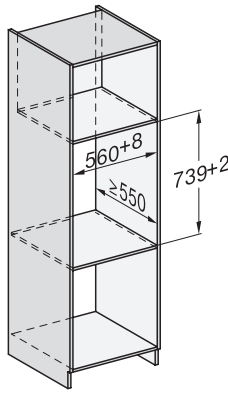

Θερμοθάλαμος φαγητών χωρίς λαβές, ύψους 29 cm

Προθέρμανση σκευών, διατήρηση θερμοκρασίας φαγητών, μαγείρεμα σε χαμηλή θερμοκρασία.

Installation DG, DGM, DGC XL, ESW7x20 installation drawings

side view, DG, DGM, ESW7x20 installation drawings

Installation, ESW7x20, DGM7x4x installation drawings

Installation DGC XXL, ESW7x20 installation drawings

ESW7020, Installation drawings, XL combination niche height

side view ESW7x20, installation drawing