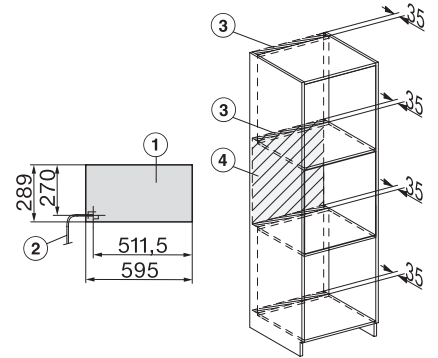

ESW 7020 125 Gala Ed

Θερμοθάλαμος φαγητών χωρίς λαβές, ύψους 29 cm

Προθέρμανση σκευών, διατήρηση θερμοκρασίας φαγητών, μαγείρεμα σε χαμηλή θερμοκρασία.

EAN: 4002516719922 / Αριθμός υλικού: 12305280 / Παλιός αριθμός υλικού: 30702050D

Ασφάλεια σε A	10
Αριθμός φάσεων	1
Καλώδιο τροφοδοσίας με βύσμα	•
Μήκος καλωδίου τροφοδοσίας σε m	2,0
Παρεχόμενα εξαρτήματα	
Αντιολισθητικό στρώμα	1
Σχάρα για επιπλέον χωρητικότητα	1

ESW 7020 125 Gala Ed

Θερμοθάλαμος φαγητών χωρίς λαβές, ύψους 29 cm

Προθέρμανση σκευών, διατήρηση θερμοκρασίας φαγητών, μαγείρεμα σε χαμηλή θερμοκρασία.

Installation DG, DGM, DGC XL, ESW7x20 installation drawings

side view, DG, DGM, ESW7x20 installation drawings

Installation, ESW7x20, DGM7x4x installation drawings

Installation DGC XXL, ESW7x20 installation drawings

ESW7020, Installation drawings, XL combination niche height

side view ESW7x20, installation drawing