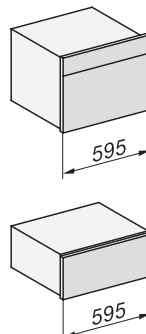

Ασφάλεια σε A	10
Αριθμός φάσεων	1
Καλώδιο τροφοδοσίας με βύσμα	•
Μήκος καλωδίου τροφοδοσίας σε m	2,0
Παρεχόμενα εξαρτήματα	
Αντιολισθητικό στρώμα	1
Σχάρα για επιπλέον χωρητικότητα	1

ESW 7020 125 Gala Ed

Θερμοθάλαμος φαγητών χωρίς λαβές, ύψους 29 cm

Προθέρμανση σκευών, διατήρηση θερμοκρασίας φαγητών, μαγείρεμα σε χαμηλή θερμοκρασία.

Installation DG, DGM, DGC XL, ESW7x20 installation drawings

side view, DG, DGM, ESW7x20 installation drawings

Installation, ESW7x20, DGM7x4x installation drawings

Installation DGC XXL, ESW7x20 installation drawings

ESW7020, Installation drawings, XL combination niche height

side view ESW7x20, installation drawing