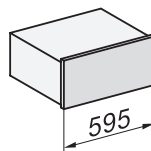

Θερμοθάλαμος φαγητών χωρίς λαβές, ύψους 29 cm

Προθέρμανση σκευών, διατήρηση θερμοκρασίας φαγητών, μαγείρεμα σε χαμηλή θερμοκρασία.

Installation DG, DGM, DGC XL, ESW7x20 installation drawings

side view, DG, DGM, ESW7x20 installation drawings

Installation, ESW7x20, DGM7x4x installation drawings

Installation DGC XXL, ESW7x20 installation drawings

ESW7020, Installation drawings, XL combination niche height

side view ESW7x20, installation drawing