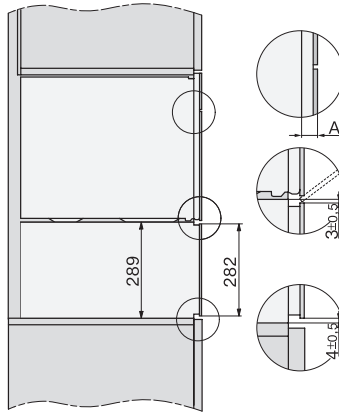

ESW 7020 125 Gala Ed

Θερμοθάλαμος φαγητών χωρίς λαβές, ύψους 29 cm

Προθέρμανση σκευών, διατήρηση θερμοκρασίας φαγητών, μαγείρεμα σε χαμηλή θερμοκρασία.

EAN: 4002516719922 / Αριθμός υλικού: 12305280 / Παλιός αριθμός υλικού: 30702050D

Ασφάλεια σε A	10
Αριθμός φάσεων	1
Καλώδιο τροφοδοσίας με βύσμα	•
Μήκος καλωδίου τροφοδοσίας σε m	2,0
Παρεχόμενα εξαρτήματα	
Αντιολισθητικό στρώμα	1
Σχάρα για επιπλέον χωρητικότητα	1

ESW 7020 125 Gala Ed

Θερμοθάλαμος φαγητών χωρίς λαβές, ύψους 29 cm

Προθέρμανση σκευών, διατήρηση θερμοκρασίας φαγητών, μαγείρεμα σε χαμηλή θερμοκρασία.

Installation DG, DGM, DGC XL, ESW7x20 installation drawings

side view, DG, DGM, ESW7x20 installation drawings

Installation, ESW7x20, DGM7x4x installation drawings

Installation DGC XXL, ESW7x20 installation drawings

ESW7020, Installation drawings, XL combination niche height

side view ESW7x20, installation drawing