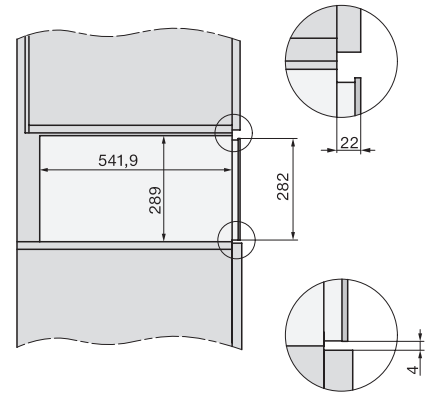

Θερμοθάλαμος φαγητών χωρίς λαβές, ύψους 29 cm

Προθέρμανση σκευών, διατήρηση θερμοκρασίας φαγητών, μαγείρεμα σε χαμηλή θερμοκρασία.

Installation DG, DGM, DGC XL, ESW7x20 installation drawings

side view, DG, DGM, ESW7x20 installation drawings

Installation, ESW7x20, DGM7x4x installation drawings

Installation DGC XXL, ESW7x20 installation drawings

ESW7020, Installation drawings, XL combination niche height

side view ESW7x20, installation drawing

built-in ESW7x20, installation drawing

Installation ESW7x20, installation drawing