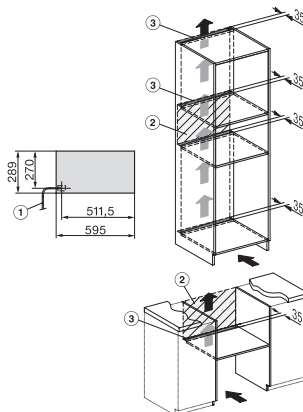

Θερμοθάλαμος φαγητών χωρίς λαβές, ύψους 29 cm

Προθέρμανση σκευών, διατήρηση θερμοκρασίας φαγητών, μαγείρεμα σε χαμηλή θερμοκρασία.

Installation DG, DGM, DGC XL, ESW7x20 installation drawings

side view, DG, DGM, ESW7x20 installation drawings

Installation, ESW7x20, DGM7x4x installation drawings

Installation DGC XXL, ESW7x20 installation drawings

ESW7020, Installation drawings, XL combination niche height

side view ESW7x20, installation drawing

built-in ESW7x20, installation drawing

Installation ESW7x20, installation drawing