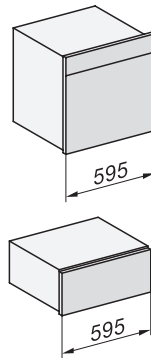

ESW 7020 125 Gala Ed

Θερμοθάλαμος φαγητών χωρίς λαβές, ύψους 29 cm

Προθέρμανση σκευών, διατήρηση θερμοκρασίας φαγητών, μαγείρεμα σε χαμηλή θερμοκρασία.

EAN: 4002516719922 / Αριθμός υλικού: 12305280 / Παλιός αριθμός υλικού: 30702050D

Ασφάλεια σε A	10
Αριθμός φάσεων	1
Καλώδιο τροφοδοσίας με βύσμα	•
Μήκος καλωδίου τροφοδοσίας σε m	2,0
Παρεχόμενα εξαρτήματα	
Αντιολισθητικό στρώμα	1
Σχάρα για επιπλέον χωρητικότητα	1

ESW 7020 125 Gala Ed

Θερμοθάλαμος φαγητών χωρίς λαβές, ύψους 29 cm

Προθέρμανση σκευών, διατήρηση θερμοκρασίας φαγητών, μαγείρεμα σε χαμηλή θερμοκρασία.

Installation DG, DGM, DGC XL, ESW7x20 installation drawings

side view, DG, DGM, ESW7x20 installation drawings

Installation, ESW7x20, DGM7x4x installation drawings

Installation DGC XXL, ESW7x20 installation drawings

ESW7020, Installation drawings, XL combination niche height

side view ESW7x20, installation drawing