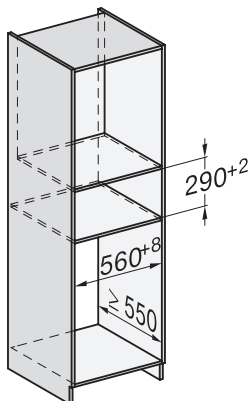

Θερμοθάλαμος φαγητών χωρίς λαβές, ύψους 29 cm

Προθέρμανση σκευών, διατήρηση θερμοκρασίας φαγητών, μαγείρεμα σε χαμηλή θερμοκρασία.

Installation DG, DGM, DGC XL, ESW7x20 installation drawings

side view, DG, DGM, ESW7x20 installation drawings

Installation, ESW7x20, DGM7x4x installation drawings

Installation DGC XXL, ESW7x20 installation drawings

ESW7020, Installation drawings, XL combination niche height

side view ESW7x20, installation drawing