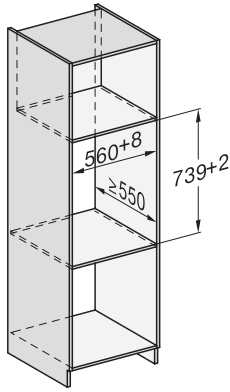

ESW 7020 125 Gala Ed

Θερμοθάλαμος φαγητών χωρίς λαβές, ύψους 29 cm

Προθέρμανση σκευών, διατήρηση θερμοκρασίας φαγητών, μαγείρεμα σε χαμηλή θερμοκρασία.

EAN: 4002516719922 / Αριθμός υλικού: 12305280 / Παλιός αριθμός υλικού: 30702050D

Ασφάλεια σε A	10
Αριθμός φάσεων	1
Καλώδιο τροφοδοσίας με βύσμα	•
Μήκος καλωδίου τροφοδοσίας σε m	2,0
Παρεχόμενα εξαρτήματα	
Αντιολισθητικό στρώμα	1
Σχάρα για επιπλέον χωρητικότητα	1

ESW 7020 125 Gala Ed

Θερμοθάλαμος φαγητών χωρίς λαβές, ύψους 29 cm

Προθέρμανση σκευών, διατήρηση θερμοκρασίας φαγητών, μαγείρεμα σε χαμηλή θερμοκρασία.

Installation DG, DGM, DGC XL, ESW7x20 installation drawings

side view, DG, DGM, ESW7x20 installation drawings

Installation, ESW7x20, DGM7x4x installation drawings

Installation DGC XXL, ESW7x20 installation drawings

ESW7020, Installation drawings, XL combination niche height

side view ESW7x20, installation drawing