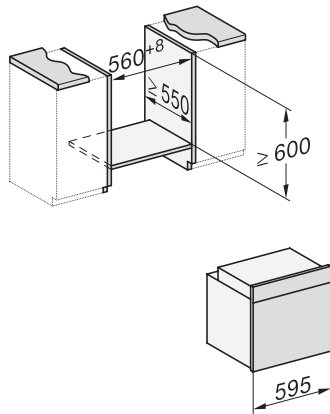

## H 7860 BPX 125 Gala Ed

Φούρνος χωρίς λαβή

υψηλού design με θερμομέτρο ψητού και BrilliantLight.

installation H7000 XL, installation drawing

side view H7000 XL, installation drawings

built-in H7000 XL, installation drawing