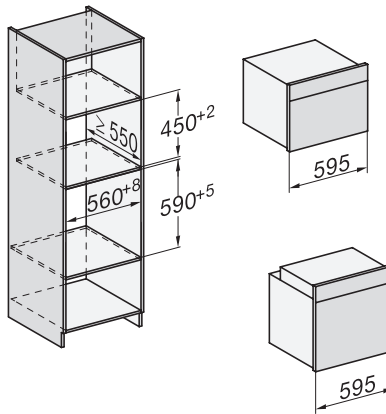

Installation H7000 BM XL, installation drawings