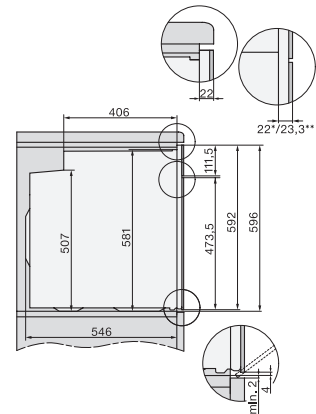

side view H7000 XL build-under, installation drawing