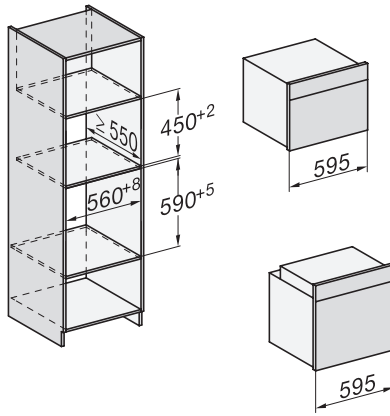

Installation H7000 BM XL, installation drawings