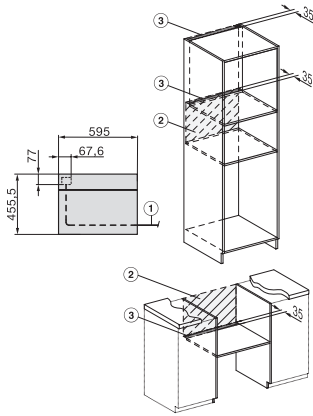

H 7840 BMX

Συνδυαστικός φούρνος μικροκυμάτων χωρίς λαβή
με ομοιόμορφο σχεδιασμό, αυτόματα προγράμματα και θερμομέτρο ψητού

side view H7000 BM, installation drawings

built-in H7000 BM, installation drawing

built-in H7000 BM build-under, installation drawings

installation H7000 BM, installation drawing

Installation H7000 BM XL, installation drawings

side view H7000 BM build-under, installation drawings

side view Kombi BM XL, installation drawings