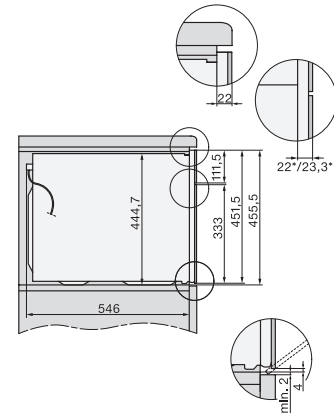

H 7840 BMX

Συνδυαστικός φούρνος μικροκυμάτων χωρίς λαβή
με ομοιόμορφο σχεδιασμό, αυτόματα προγράμματα και θερμομέτρο ψητού

side view H7000 BM, installation drawings

built-in H7000 BM, installation drawing

built-in H7000 BM build-under, installation drawings

installation H7000 BM, installation drawing

Installation H7000 BM XL, installation drawings

side view H7000 BM build-under, installation drawings

side view Kombi BM XL, installation drawings