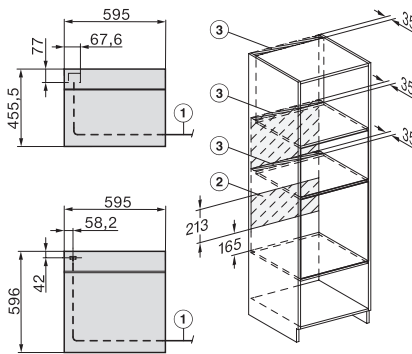

Ελάχιστο ύψος ανοίγματος εντοιχισμού σε mm	450
Μέγιστο ύψος ανοίγματος εντοιχισμού σε mm	452
Βάθος ανοίγματος εντοιχισμού σε mm	550
Πλάτος συσκευής σε mm	595
Ύψος συσκευής σε mm	456
Ύψος συσκευής σε mm	600
Βάθος συσκευής σε mm	562
Βάρος σε kg	38,0
Συνολική ισχύς σύνδεσης σε kW	3,20
Τάση σε V	220-240
Συχνότητα σε Hz	50
Ασφάλεια σε A	16
Αριθμός φάσεων	1
Καλώδιο τροφοδοσίας με βύσμα	•
Μήκος καλωδίου τροφοδοσίας σε m	2,00
Αντικατάσταση λυχνιών	Εξυπηρέτηση πελατών
Παρεχόμενα εξαρτήματα	
Σχάρα ψησίματος με PerfectClean	1
Ενσύρματο θερμομέτρο ψητού	1
Γυάλινο ταψί	2
Διαθέσιμες γλώσσες οθόνης	
Διαθέσιμες γλώσσες οθόνης μέσω MultiLingua	bahasa malaysia, dansk, deutsch, english, español, français, hrvatski, italiano, magyar, nederlands, norsk, polski, português, русскии, română, slovenčina, slovenščina, srpski, suomi, svenska, türkçe, українська, čeština, ελληνικά,

built-in H7000 BM build-under, installation drawings

installation H7000 BM, installation drawing

Installation H7000 BM XL, installation drawings

side view H7000 BM build-under, installation drawings

side view Kombi BM XL, installation drawings