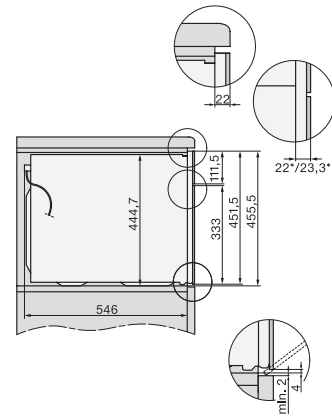

Ελάχιστο ύψος ανοίγματος εντοιχισμού σε mm	450
Μέγιστο ύψος ανοίγματος εντοιχισμού σε mm	452
Βάθος ανοίγματος εντοιχισμού σε mm	550
Πλάτος συσκευής σε mm	595
Ύψος συσκευής σε mm	456
Ύψος συσκευής σε mm	600
Βάθος συσκευής σε mm	562
Βάρος σε kg	38,0
Συνολική ισχύς σύνδεσης σε kW	3,20
Τάση σε V	220-240
Συχνότητα σε Hz	50
Ασφάλεια σε A	16
Αριθμός φάσεων	1
Καλώδιο τροφοδοσίας με βύσμα	•
Μήκος καλωδίου τροφοδοσίας σε m	2,00
Αντικατάσταση λυχνιών	Εξυπηρέτηση πελατών
Παρεχόμενα εξαρτήματα	
Σχάρα ψησίματος με PerfectClean	1
Ενσύρματο θερμομέτρο ψητού	1
Γυάλινο ταψί	2
Διαθέσιμες γλώσσες οθόνης	
Διαθέσιμες γλώσσες οθόνης μέσω MultiLingua	bahasa malaysia, dansk, deutsch, english, español, français, hrvatski, italiano, magyar, nederlands, norsk, polski, português, русскии, română, slovenčina, slovenščina, srpski, suomi, svenska, türkçe, українська, čeština, ελληνικά,

H 7840 BMX 125 Gala Ed

Συνδυαστικός φούρνος μικροκυμάτων χωρίς λαβή
με ομοιόμορφο σχεδιασμό, αυτόματα προγράμματα και θερμόμετρο ψητού

side view H7000 BM, installation drawings

built-in H7000 BM, installation drawing

built-in H7000 BM build-under, installation drawings

installation H7000 BM, installation drawing

Installation H7000 BM XL, installation drawings

side view H7000 BM build-under, installation drawings

side view Kombi BM XL, installation drawings