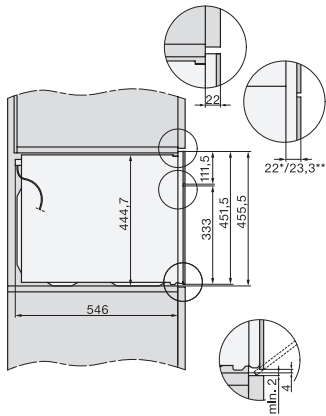

H 7840 BMX 125 Gala Ed

Συνδυαστικός φούρνος μικροκυμάτων χωρίς λαβή
με ομοιόμορφο σχεδιασμό, αυτόματα προγράμματα και θερμόμετρο ψητού

side view H7000 BM, installation drawings