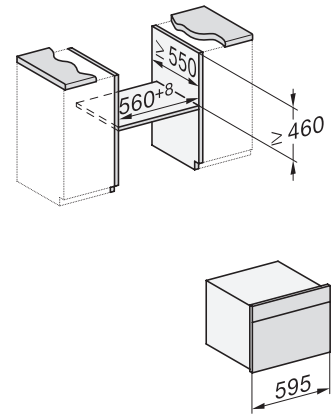

Ελάχιστο ύψος ανοίγματος εντοιχισμού σε mm	450
Μέγιστο ύψος ανοίγματος εντοιχισμού σε mm	452
Βάθος ανοίγματος εντοιχισμού σε mm	550
Πλάτος συσκευής σε mm	595
Ύψος συσκευής σε mm	456
Ύψος συσκευής σε mm	600
Βάθος συσκευής σε mm	562
Βάρος σε kg	38,0
Συνολική ισχύς σύνδεσης σε kW	3,20
Τάση σε V	220-240
Συχνότητα σε Hz	50
Ασφάλεια σε A	16
Αριθμός φάσεων	1
Καλώδιο τροφοδοσίας με βύσμα	•
Μήκος καλωδίου τροφοδοσίας σε m	2,00
Αντικατάσταση λυχνιών	Εξυπηρέτηση πελατών
Παρεχόμενα εξαρτήματα	
Σχάρα ψησίματος με PerfectClean	1
Ενσύρματο θερμομέτρο ψητού	1
Γυάλινο ταψί	2
Διαθέσιμες γλώσσες οθόνης	
Διαθέσιμες γλώσσες οθόνης μέσω MultiLingua	bahasa malaysia, dansk, deutsch, english, español, français, hrvatski, italiano, magyar, nederlands, norsk, polski, português, русскии, română, slovenčina, slovenščina, srpski, suomi, svenska, türkçe, українська, čeština, ελληνικά,

H 7840 BMX 125 Gala Ed

Συνδυαστικός φούρνος μικροκυμάτων χωρίς λαβή
με ομοιόμορφο σχεδιασμό, αυτόματα προγράμματα και θερμόμετρο ψητού

side view H7000 BM, installation drawings

built-in H7000 BM, installation drawing