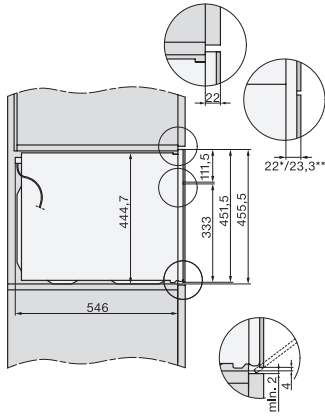

H 7840 BMX

Συνδυαστικός φούρνος μικροκυμάτων χωρίς λαβή
με ομοιόμορφο σχεδιασμό, αυτόματα προγράμματα και θερμομέτρο ψητού

side view H7000 BM, installation drawings