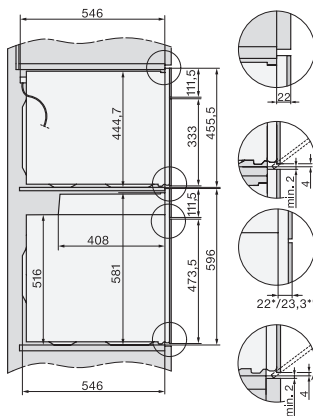

Ελάχιστο ύψος ανοίγματος εντοιχισμού σε mm	450
Μέγιστο ύψος ανοίγματος εντοιχισμού σε mm	452
Βάθος ανοίγματος εντοιχισμού σε mm	550
Πλάτος συσκευής σε mm	595
Ύψος συσκευής σε mm	456
Ύψος συσκευής σε mm	600
Βάθος συσκευής σε mm	562
Βάρος σε kg	38,0
Συνολική ισχύς σύνδεσης σε kW	3,20
Τάση σε V	220-240
Συχνότητα σε Hz	50
Ασφάλεια σε A	16
Αριθμός φάσεων	1
Καλώδιο τροφοδοσίας με βύσμα	•
Μήκος καλωδίου τροφοδοσίας σε m	2,00
Αντικατάσταση λυχνιών	Εξυπηρέτηση πελατών
Παρεχόμενα εξαρτήματα	
Σχάρα ψησίματος με PerfectClean	1
Ενσύρματο θερμομέτρο ψητού	1
Γυάλινο ταψί	2
Διαθέσιμες γλώσσες οθόνης	
Διαθέσιμες γλώσσες οθόνης μέσω MultiLingua	bahasa malaysia, dansk, deutsch, english, español, français, hrvatski, italiano, magyar, nederlands, norsk, polski, português, русскии, română, slovenčina, slovenščina, srpski, suomi, svenska, türkçe, українська, čeština, ελληνικά,

built-in H7000 BM build-under, installation drawings

installation H7000 BM, installation drawing

Installation H7000 BM XL, installation drawings

side view H7000 BM build-under, installation drawings

side view Kombi BM XL, installation drawings