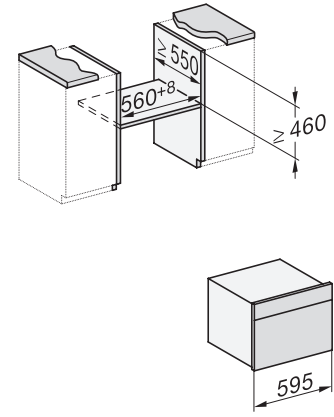

H 7840 BMX

Συνδυαστικός φούρνος μικροκυμάτων χωρίς λαβή
με ομοιόμορφο σχεδιασμό, αυτόματα προγράμματα και θερμομέτρο ψητού

side view H7000 BM, installation drawings

built-in H7000 BM, installation drawing