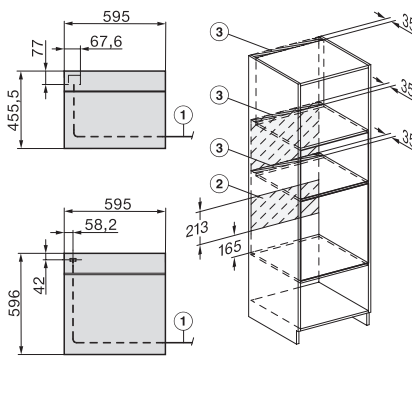

Installation Kombi BM XL, installation drawings