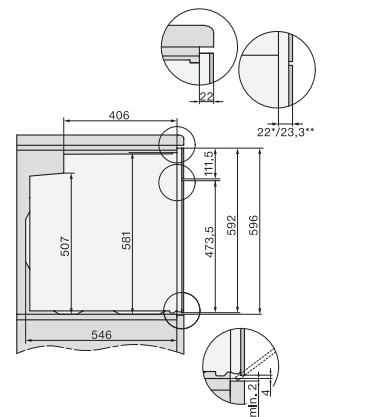

side view H7000 XL build-under, installation drawing