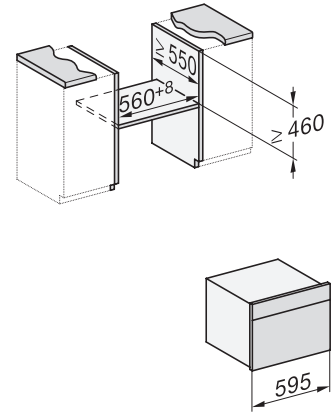

H 7440 BMX 125 Gala Ed

Συνδυαστικός φούρνος μικροκυμάτων χωρίς λαβή με ομοιόμορφο σχεδιασμό, αυτόματα προγράμματα και τρόπους συνδυασμού.

side view H7000 BM, installation drawings

built-in H7000 BM, installation drawing