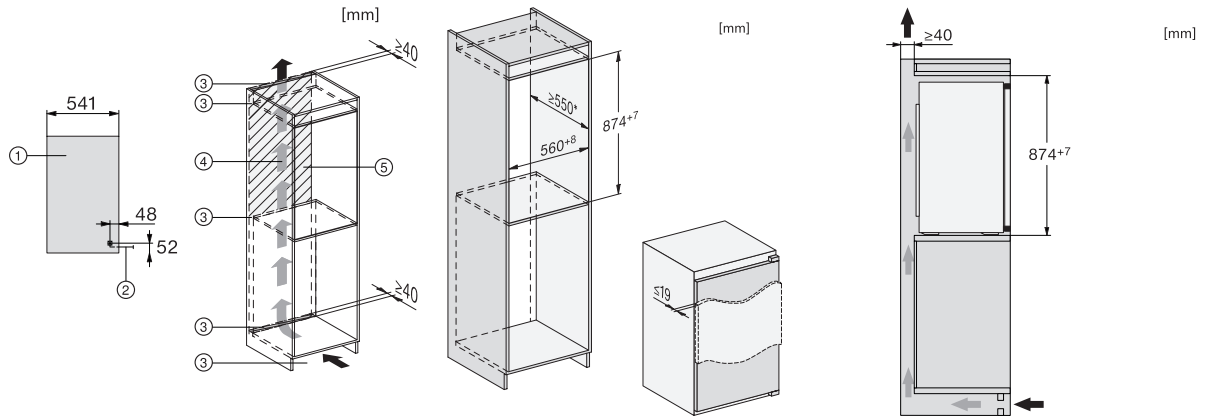

EAN: 4002516663850 / Αριθμός υλικού: 12269850 /
Παλιός αριθμός υλικού: 36712605EU1

Γενικές πληροφορίες	
Αναγνωριστικό μοντέλου	K 7126 E
Κωδ. προϊόντος κατασκευαστή	12269850
Αριθμός EAN	4002516663850
Κατηγορία μάρκετινγκ	Silver
Κατηγορία συσκευής	
Ψυγείο	•
Τύπος κατασκευής	
Εντοιχιζόμενη συσκευή	•
Εντοιχισμένη συσκευή	•
Άρθρωση πόρτας	δεξιά
Δυνατότητα αλλαγής φοράς πόρτας	•
Άνεση για τον χρήστη	
Φωτισμός ζώνης συντήρησης	LED
Λειτουργία πάρτυ	•
ComfortFrost	•
Διανομέας πάγου/νερού με σύνδεση παροχής νερού	Όχι
Στοιχεία ελέγχου	
Αρχή λειτουργίας	EasyControl
Δυνατότητα απενεργοποίησης τμήματος συντήρησης	Όχι
SuperCool	•
Αριθμός ζωνών θερμοκρασίας	2
Ψυγείο/τμήμα συντήρησης	
Τμήμα κατάψυξης 4*	•
Αριθμός ραφιών	2
Πλήθος εσωτερικών ραφιών πόρτας για κονσέρβες τροφίμων	1
Ράφι πόρτας για φιάλες	1
Ράφια πόρτας	2
Αποδοτικότητα και βιωσιμότητα	
Κατηγορία ενεργειακής απόδοσης (A-G)	E
Ετήσια κατανάλωση ενέργειας σε kWh	144,00
24ωρη ενεργειακή κατανάλωση σε kWh	0,39
Safety	
Ηχητική ειδοποίηση πόρτας	•
Τεχνικά στοιχεία	
Ελάχιστο πλάτος ανοίγματος εντοιχισμού σε mm	560
Μέγιστο πλάτος ανοίγματος εντοιχισμού σε mm	568
Ελάχιστο ύψος ανοίγματος εντοιχισμού σε mm	874
Μέγιστο ύψος ανοίγματος εντοιχισμού σε mm	881
Βάθος ανοίγματος εντοιχισμού σε mm	550
Πλάτος συσκευής σε mm	541
Ύψος συσκευής σε mm	874
Βάθος συσκευής σε mm	548
Βάρος σε kg	31,4
Τεχνολογία άρθρωσης πόρτας	Σταθερή πόρτα
Μέγιστο βάρος πρόσδεσης πόρτας – ψυγείο, σε kg	19
Τμήμα συντήρησης σε l	104

K 7126 E

Εντοιχιζόμενο ψυγείο, ύψος εσοχής εντοιχισμού 88 cm
με τμήμα κατάψυξης 4*, φωτισμό LED και εντατική συντήρηση για μεγαλύτερη άνεση.

EAN: 4002516663850 / Αριθμός υλικού: 12269850 /
Παλιός αριθμός υλικού: 36712605EU1

K 7126 E

Εντοιχιζόμενο ψυγείο, ύψος εσοχής εντοιχισμού 88 cm

με τμήμα κατάψυξης 4*, φωτισμό LED και εντατική συντήρηση για μεγαλύτερη άνεση.

K7118D, K7128D, K7116E, K7126E, K7117D, K7127D, K7115E, K7125E, installation