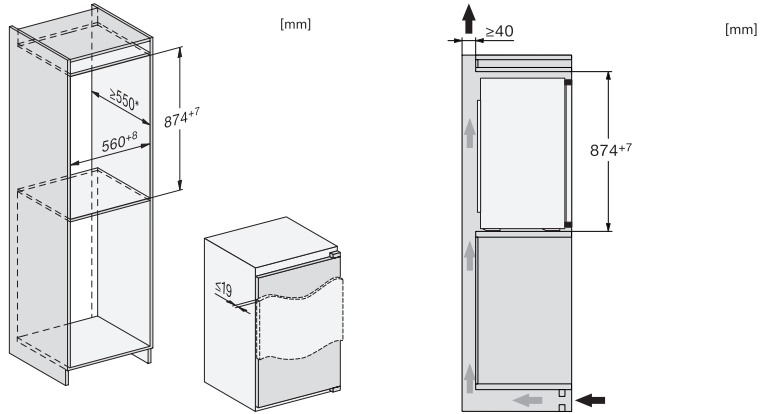

K 7126 E

Εντοιχιζόμενο ψυγείο

με τμήμα κατάψυξης 4*, φωτισμό LED και εντατική συντήρηση για μεγαλύτερη άνεση.

K7118D, K7128D, K7116E, K7126E, K7117D, K7127D,
K7115E, K7125E, built-in (footnote*) (installation drawings)

K7118D, K7128D, K7116E, K7126E, K7117D, K7127D,
K7115E, K7125E, side view (installation drawings)