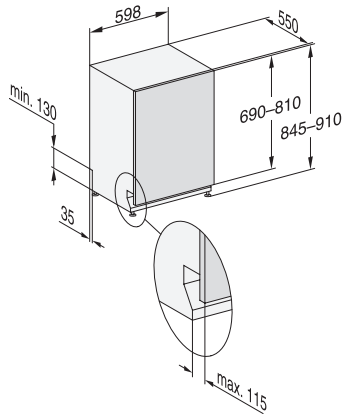

G 7688 SCVi XXL AutoDos K20

Πλήρως εντοιχιζόμενο πλυντήριο πιάτων XXL

για τέλεια κενά και αρμούς στην κουζίνα χάρη στο FrontFit

G7000, fully integrated dishwasher, XXL, 60cm (installation drawing)