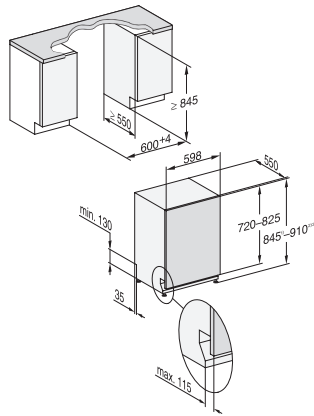

Απαλό	•
Υγιεινή	•
SolarSave	•
ExtraQuiet 39 dB(A)	•
Ζυμαρικά/παέγια	•
Ψηλά αντικείμενα 65°C	•
Θερμό για ποτήρια	•
Φροντίδα συσκευών	•
Επιλογές πλυντηρίου πιάτων	
AutoDos	•
IntenseZone	•
Express	•
Πρόσθετη πλύση	•
Πρόσθετο στέγνωμα	•
Σχεδιασμός κάσιτρων	
Φόρτωση μαχαροπύρουνων	Δίσκος 3D MultiFlex
Θήκη ποτηριών FlexCare	4
Θήκη ποτηριών FlexCare	1
Πλήθος σερβιτσιων	14
Safety	
Σύστημα προστασίας κατά των διαρροών WPS	•
Ενδεικτική λυχνία φίλτρου	•
Τεχνικά στοιχεία	
Ελάχιστο πλάτος ανοίγματος εντοιχισμού σε mm	600
Μέγιστο πλάτος ανοίγματος εντοιχισμού σε mm	600
Ελάχιστο ύψος ανοίγματος εντοιχισμού σε mm	845
Μέγιστο ύψος ανοίγματος εντοιχισμού σε mm	910
Βάθος ανοίγματος εντοιχισμού σε mm	550
Πλάτος συσκευής σε mm	598
Ύψος συσκευής σε mm	845
Βάθος συσκευής σε mm	550
Βάθος σε cm με την πόρτα ανοιχτή	120,5
Καθαρό βάρος σε kg	49,0
Συνολική ισχύς σύνδεσης σε kW	2,00
Τάση σε V	230
Ασφάλεια σε A	10
Αριθμός φάσεων	1
Πρότυπο ηλεκτρικής συχνότητας	50
Μήκος σωλήνα παροχής νερού σε cm	1,50
Μήκος σωλήνα αποχέτευσης νερού σε cm	1,50
Μήκος καλωδίου τροφοδοσίας σε m	1,70
Ελάχιστο βάρος πρόσοψης σε kg	4,0
Μέγιστο βάρος πρόσοψης σε kg	12,0
Αντικατάσταση λυχνιών	Εξυπηρέτηση πελατών
Διαθέσιμες γλώσσες οθόνης	
Διαθέσιμες γλώσσες οθόνης μέσω MultiLingua	deutsch, english (GB), hrvatski, română, slovenščina, srpski, ελληνικά
Παρεχόμενα εξαρτήματα	

G 7688 SCVi XXL AutoDos K20

Πλήρως εντοιχιζόμενο πλυντήριο πιάτων XXL

για τέλεια κενά και αρμούς στην κουζίνα χάρη στο FrontFit

G7000, fully integrated dishwasher, XXL, 60cm (installation drawing)

G7000, fully integrated dishwasher, XXL, 60cm (installation drawing), front fit