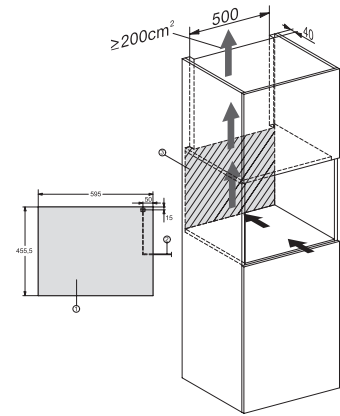

## KWT 7112 iG 125 Gala Ed

Εντοιχιζόμενος συντηρητής κρασιών

με FlexiFrame Plus και Push2open για τους πιο απαιτητικούς γευσιγνώστες.

KWT7112 iG, \*Footnote (Sketch)

KWT7112 iG (Sketch)

KWT7112 iG, \*Footnote (Sketch)

KWT7112iG, KWT6112iG, Interior dimensions (Installation drawings)