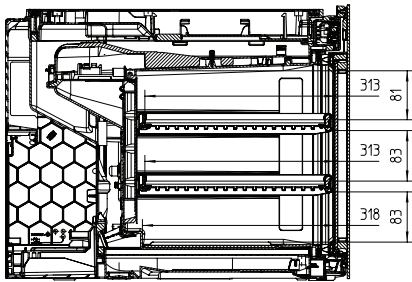

Βάθος ανοίγματος εντοιχισμού σε mm	550
Πλάτος συσκευής σε mm	595
Ύψος συσκευής σε mm	455
Βάθος συσκευής σε mm	559
Βάρος σε kg	36,0
Τεχνολογία άρθρωσης πόρτας	Σταθερή πόρτα
Κλιματική κλάση	SN-ST
Τμήμα συντήρησης σε l	47
Τμήμα κρασιού σε l	47
Συνολική ωφέλιμη χωρητικότητα σε l	46
Χωρητικότητα φιαλών Bordeaux 0,75 l (αρ. φιαλών)	18 φιάλες
Επίπεδο εκπομπών αερόφερτου θορύβου (A-D)	B
Εκπομπές ήχου σε dB(A) re 1 pW	32
Κατανάλωση ρεύματος (mA)	500
Τάση σε V	220-240
Ασφάλεια σε A	10
Αριθμός φάσεων	1
Συχνότητα σε Hz	50
Μήκος καλωδίου τροφοδοσίας σε m	2,2

KWT 7112 iG

Εντοιχιζόμενος συντηρητής κρασιών, ύψος εσοχής εντοιχισμού 45 cm με FlexiFrame Plus και Push2open για τους πιο απαιτητικούς γευσιγνώστες.

KWT7112 iG, *Footnote (Sketch)

KWT7112 iG (Sketch)

KWT7112 iG, *Footnote (Sketch)

KWT7112iG, KWT6112iG, Interior dimensions (Installation drawings)