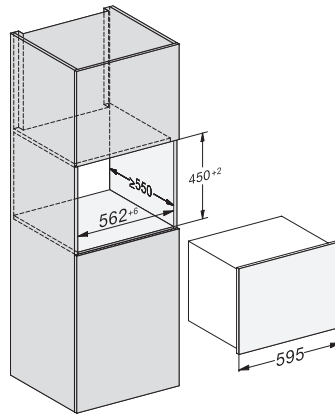

KWT 7112 iG

Εντοιχιζόμενος συντηρητής κρασιών, ύψος εσοχής εντοιχισμού 45 cm
με FlexiFrame Plus και Push2open για τους πιο απαιτητικούς γευσιγνώστες.

EAN: 4002516643135 / Αριθμός υλικού: 12204800 /
Παλιός αριθμός υλικού: 36711203EU1

Βάθος ανοίγματος εντοιχισμού σε mm	550
Πλάτος συσκευής σε mm	595
Ύψος συσκευής σε mm	455
Βάθος συσκευής σε mm	559
Βάρος σε kg	36,0
Τεχνολογία άρθρωσης πόρτας	Σταθερή πόρτα
Κλιματική κλάση	SN-ST
Τμήμα συντήρησης σε l	47
Τμήμα κρασιού σε l	47
Συνολική ωφέλιμη χωρητικότητα σε l	46
Χωρητικότητα φιαλών Bordeaux 0,75 l (αρ. φιαλών)	18 φιάλες
Επίπεδο εκπομπών αερόφερτου θορύβου (A-D)	B
Εκπομπές ήχου σε dB(A) re 1 pW	32
Κατανάλωση ρεύματος (mA)	500
Τάση σε V	220-240
Ασφάλεια σε A	10
Αριθμός φάσεων	1
Συχνότητα σε Hz	50
Μήκος καλωδίου τροφοδοσίας σε m	2,2

KWT 7112 iG

Εντοιχιζόμενος συντηρητής κρασιών, ύψος εσοχής εντοιχισμού 45 cm με FlexiFrame Plus και Push2open για τους πιο απαιτητικούς γευσιγνώστες.

KWT7112 iG, *Footnote (Sketch)

KWT7112 iG (Sketch)

KWT7112 iG, *Footnote (Sketch)