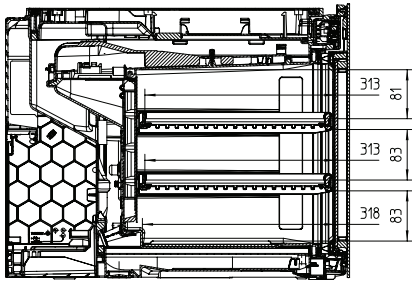

## KWT 7112 iG 125 Gala Ed

Εντοιχιζόμενος συντηρητής κρασιών

με FlexiFrame Plus και Push2open για τους πιο απαιτητικούς γευσιγνώστες.

KWT7112 iG, \*Footnote (Sketch)

KWT7112 iG (Sketch)

KWT7112 iG, \*Footnote (Sketch)

KWT7112iG, KWT6112iG, Interior dimensions (Installation drawings)