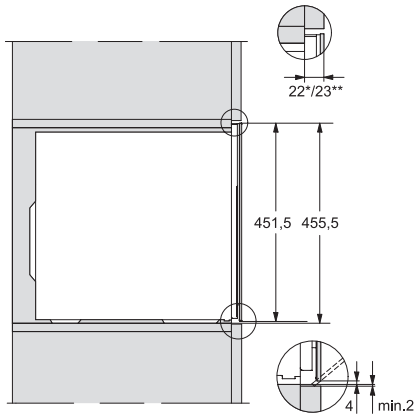

KWT 7112 iG

Εντοιχιζόμενος συντηρητής κρασιών, ύψος εσοχής εντοιχισμού 45 cm
με FlexiFrame Plus και Push2open για τους πιο απαιτητικούς γευσιγνώστες.

EAN: 4002516643135 / Αριθμός υλικού: 12204800 /
Παλιός αριθμός υλικού: 36711203EU1

Βάθος ανοίγματος εντοιχισμού σε mm	550
Πλάτος συσκευής σε mm	595
Ύψος συσκευής σε mm	455
Βάθος συσκευής σε mm	559
Βάρος σε kg	36,0
Τεχνολογία άρθρωσης πόρτας	Σταθερή πόρτα
Κλιματική κλάση	SN-ST
Τμήμα συντήρησης σε l	47
Τμήμα κρασιού σε l	47
Συνολική ωφέλιμη χωρητικότητα σε l	46
Χωρητικότητα φιαλών Bordeaux 0,75 l (αρ. φιαλών)	18 φιάλες
Επίπεδο εκπομπών αερόφερτου θορύβου (A-D)	B
Εκπομπές ήχου σε dB(A) re 1 pW	32
Κατανάλωση ρεύματος (mA)	500
Τάση σε V	220-240
Ασφάλεια σε A	10
Αριθμός φάσεων	1
Συχνότητα σε Hz	50
Μήκος καλωδίου τροφοδοσίας σε m	2,2

KWT 7112 iG

Εντοιχιζόμενος συντηρητής κρασιών, ύψος εσοχής εντοιχισμού 45 cm με FlexiFrame Plus και Push2open για τους πιο απαιτητικούς γευσιγνώστες.

KWT7112 iG, *Footnote (Sketch)

KWT7112 iG (Sketch)

KWT7112 iG, *Footnote (Sketch)