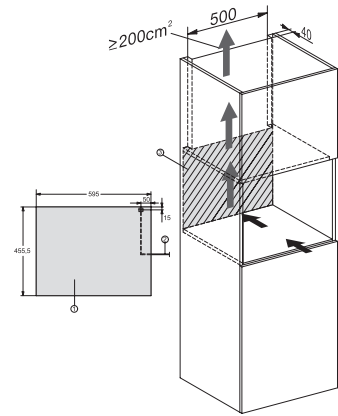

Βάθος ανοίγματος εντοιχισμού σε mm	550
Πλάτος συσκευής σε mm	595
Ύψος συσκευής σε mm	455
Βάθος συσκευής σε mm	559
Βάρος σε kg	36,0
Τεχνολογία άρθρωσης πόρτας	Σταθερή πόρτα
Κλιματική κλάση	SN-ST
Τμήμα συντήρησης σε l	47
Τμήμα κρασιού σε l	47
Συνολική ωφέλιμη χωρητικότητα σε l	46
Χωρητικότητα φιαλών Bordeaux 0,75 l (αρ. φιαλών)	18 φιάλες
Επίπεδο εκπομπών αερόφερτου θορύβου (A-D)	B
Εκπομπές ήχου σε dB(A) re 1 pW	32
Κατανάλωση ρεύματος (mA)	500
Τάση σε V	220-240
Ασφάλεια σε A	10
Αριθμός φάσεων	1
Συχνότητα σε Hz	50
Μήκος καλωδίου τροφοδοσίας σε m	2,2

KWT 7112 iG

Εντοιχιζόμενος συντηρητής κρασιών, ύψος εσοχής εντοιχισμού 45 cm με FlexiFrame Plus και Push2open για τους πιο απαιτητικούς γευσιγνώστες.

KWT7112 iG, *Footnote (Sketch)

KWT7112 iG (Sketch)

KWT7112 iG, *Footnote (Sketch)

KWT7112iG, KWT6112iG, Interior dimensions (Installation drawings)