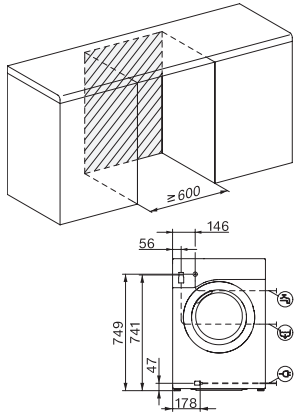

Ευαίσθητα	•
Πουκάμισα	•
Μάλλινα (που πλένονται στο χέρι)	•
Express 20	•
Αδιαβροχοποίηση	•
Βαμβακερά	•
Ξεχωριστό ξέβγαλμα/κολλάρισμα	•
Άντληση/σύψιμο	•
ECO 40-60	•
Πρόσθετα πλύσης	
Σύντομο	•
Πρόπλυση	•
Πρόσθετο νερό	•
Πρόσθετο ξέβγαλμα	•
Άνετη αφαίρεση τσαλακώματος με ατμό	•
Βομβητής	•
Ποιότητα	
Αντίβαρα από χυτοσίδηρο	•
Safety	
Σύστημα προστασίας κατά των διαρροών	Watercontrol-System
Κλείδωμα ασφαλείας	•
Κωδικός PIN	•
Οπτική διεπαφή	•
Τεχνικά στοιχεία	
Διαστάσεις σε mm (πλάτος)	596
Διαστάσεις σε mm (ύψος)	850
Διαστάσεις σε mm (βάθος)	636
Βάθος συσκευής με ανοικτή πόρτα	1054
Βάρος σε kg	91
Συνολική ισχύς σύνδεσης σε kW	2,10-2,40
Τάση σε V	220-240
Ασφάλεια σε A	10
Συχνότητα σε Hz	50
Μήκος καλωδίου τροφοδοσίας σε m	2

WED335 WCS PWash&8kg

Πλυντήριο ρούχων μπροστινής φόρτωσης W1
με QuickPowerWash από το 0 μέχρι την καθαριότητα σε 49 λεπτά.

W1 installation drawing, slanted facia or straight facia, measures in mm

W1 drawing, slanted facia or straight facia, measures in mm

W1 drawing, slanted facia or straight facia, measures in mm

W1 drawing, slanted facia or straight facia, measures in mm