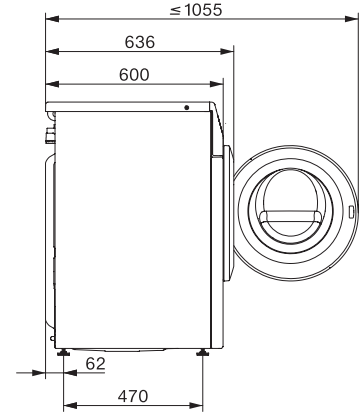

Ευαίσθητα	•
Πουκάμισα	•
Μάλλινα (που πλένονται στο χέρι)	•
Express 20	•
Αδιαβροχοποίηση	•
Βαμβακερά	•
Ξεχωριστό ξέβγαλμα/κολλάρισμα	•
Άντληση/σύψιμο	•
ECO 40-60	•
Πρόσθετα πλύσης	
Σύντομο	•
Πρόπλυση	•
Πρόσθετο νερό	•
Πρόσθετο ξέβγαλμα	•
Άνετη αφαίρεση τσαλακώματος με ατμό	•
Βομβητής	•
Ποιότητα	
Αντίβαρα από χυτοσίδηρο	•
Safety	
Σύστημα προστασίας κατά των διαρροών	Watercontrol-System
Κλείδωμα ασφαλείας	•
Κωδικός PIN	•
Οπτική διεπαφή	•
Τεχνικά στοιχεία	
Διαστάσεις σε mm (πλάτος)	596
Διαστάσεις σε mm (ύψος)	850
Διαστάσεις σε mm (βάθος)	636
Βάθος συσκευής με ανοικτή πόρτα	1054
Βάρος σε kg	91
Συνολική ισχύς σύνδεσης σε kW	2,10-2,40
Τάση σε V	220-240
Ασφάλεια σε A	10
Συχνότητα σε Hz	50
Μήκος καλωδίου τροφοδοσίας σε m	2

WED335 WCS PWash&8kg

Πλυντήριο ρούχων μπροστινής φόρτωσης W1
με QuickPowerWash από το 0 μέχρι την καθαριότητα σε 49 λεπτά.

W1 installation drawing, slanted facia or straight facia, measures in mm

W1 drawing, slanted facia or straight facia, measures in mm

W1 drawing, slanted facia or straight facia, measures in mm

W1 drawing, slanted facia or straight facia, measures in mm