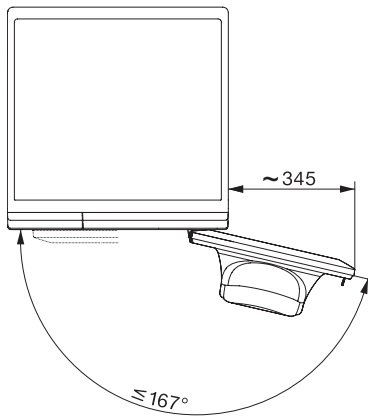

Ευαίσθητα	•
Πουκάμισα	•
Μάλλινα (που πλένονται στο χέρι)	•
Express 20	•
Αδιαβροχοποίηση	•
Βαμβακερά	•
Ξεχωριστό ξέβγαλμα/κολλάρισμα	•
Άντληση/σύψιμο	•
ECO 40-60	•
Πρόσθετα πλύσης	
Σύντομο	•
Πρόπλυση	•
Πρόσθετο νερό	•
Πρόσθετο ξέβγαλμα	•
Άνετη αφαίρεση τσαλακώματος με ατμό	•
Βομβητής	•
Ποιότητα	
Αντίβαρα από χυτοσίδηρο	•
Safety	
Σύστημα προστασίας κατά των διαρροών	Watercontrol-System
Κλείδωμα ασφαλείας	•
Κωδικός PIN	•
Οπτική διεπαφή	•
Τεχνικά στοιχεία	
Διαστάσεις σε mm (πλάτος)	596
Διαστάσεις σε mm (ύψος)	850
Διαστάσεις σε mm (βάθος)	636
Βάθος συσκευής με ανοικτή πόρτα	1054
Βάρος σε kg	91
Συνολική ισχύς σύνδεσης σε kW	2,10-2,40
Τάση σε V	220-240
Ασφάλεια σε A	10
Συχνότητα σε Hz	50
Μήκος καλωδίου τροφοδοσίας σε m	2

WED335 WCS PWash&8kg

Πλυντήριο ρούχων μπροστινής φόρτωσης W1
με QuickPowerWash από το 0 μέχρι την καθαριότητα σε 49 λεπτά.

W1 installation drawing, slanted facia or straight facia, measures in mm

W1 drawing, slanted facia or straight facia, measures in mm

W1 drawing, slanted facia or straight facia, measures in mm

W1 drawing, slanted facia or straight facia, measures in mm