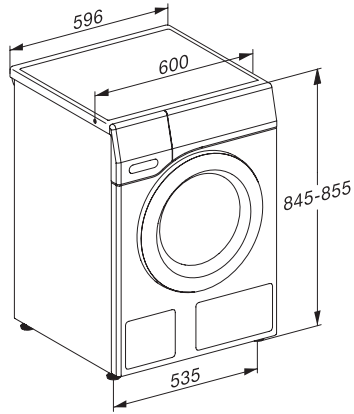

Ευαίσθητα	•
Πουκάμισα	•
Μάλλινα (που πλένονται στο χέρι)	•
Express 20	•
Αδιαβροχοποίηση	•
Βαμβακερά	•
Ξεχωριστό ξέβγαλμα/κολλάρισμα	•
Άντληση/σύψιμο	•
ECO 40-60	•
Πρόσθετα πλύσης	
Σύντομο	•
Πρόπλυση	•
Πρόσθετο νερό	•
Πρόσθετο ξέβγαλμα	•
Άνετη αφαίρεση τσαλακώματος με ατμό	•
Βομβητής	•
Ποιότητα	
Αντίβαρα από χυτοσίδηρο	•
Safety	
Σύστημα προστασίας κατά των διαρροών	Watercontrol-System
Κλείδωμα ασφαλείας	•
Κωδικός PIN	•
Οπτική διεπαφή	•
Τεχνικά στοιχεία	
Διαστάσεις σε mm (πλάτος)	596
Διαστάσεις σε mm (ύψος)	850
Διαστάσεις σε mm (βάθος)	636
Βάθος συσκευής με ανοικτή πόρτα	1054
Βάρος σε kg	91
Συνολική ισχύς σύνδεσης σε kW	2,10-2,40
Τάση σε V	220-240
Ασφάλεια σε A	10
Συχνότητα σε Hz	50
Μήκος καλωδίου τροφοδοσίας σε m	2

WED335 WCS PWash&8kg

Πλυντήριο ρούχων μπροστινής φόρτωσης W1
με QuickPowerWash από το 0 μέχρι την καθαριότητα σε 49 λεπτά.

W1 installation drawing, slanted facia or straight facia, measures in mm

W1 drawing, slanted facia or straight facia, measures in mm