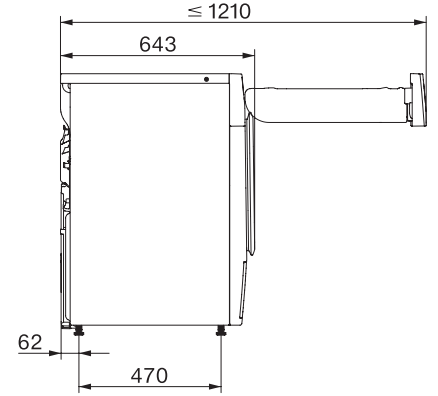

Βάθος συσκευής με ανοικτή πόρτα	1077
Βάρος σε kg	62
Συνολική ισχύς σύνδεσης σε kW	1,10
Τάση σε V	220-240
Ασφάλεια σε A	10
Συχνότητα σε Hz	50
Μήκος καλωδίου τροφοδοσίας σε m	2,0
Περιέχει φθοριωμένα αέρια θερμοκηπίου	•
Ερμητικά στεγανό	•
Τύπος ψυκτικού	R134a
Ποσότητα ψυκτικού υγρού σε kg	0,48
Δυναμικό πλανητικής υπερθέρμανσης του ψυκτικού σε CO <sub>2</sub> e	1430
Δυναμικό πλανητικής υπερθέρμανσης της συσκευής σε CO <sub>2</sub> e	686,00
Αντικατάσταση λυχνιών	Εξυπηρέτηση πελατών
<b>Παρεχόμενα εξαρτήματα</b>	
Φιαλίδιο αρώματος	•
Κουπόνι για δεύτερο φιαλίδιο αρώματος	•
Κουπόνι για καλάθι στεγνωτηρίου	•
<b>Διαθέσιμες γλώσσες οθόνης</b>	
Διαθέσιμες γλώσσες οθόνης μέσω MultiLingua	bahasa malaysia, dansk, deutsch, english (AU), english (CA), english (GB), english (US), español, français (CA), français (FR), hrvatski, italiano, magyar, nederlands, norsk, polski, portuguis, russkij, romãna, slovenčina, slovenščina, srpski, suomi, svenska, türkçe, українська, čeština, ελληνικά,

## TWW780WP Passion

Στεγνωτήριο με αντλία θερμότητας T1:

Πολυτάλαντη συσκευή Miele: για κορυφαίες απαιτήσεις και απαλή φροντίδα ρούχων.

T1 installation drawing, facia 5 degree, measures in mm

T1 drawing, facia 5 degree, measures in mm

T1 drawing, facia 5 degree, with porthole, measures in mm

T1 drawing, facia 5 degree, measures in mm