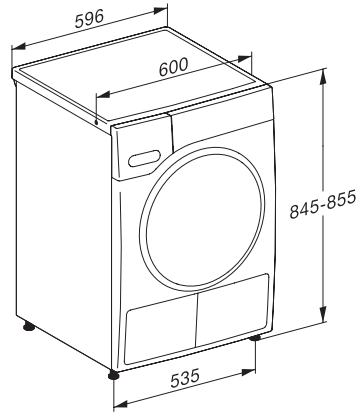

Βάθος συσκευής με ανοικτή πόρτα	1077
Βάρος σε kg	62
Συνολική ισχύς σύνδεσης σε kW	1,10
Τάση σε V	220-240
Ασφάλεια σε A	10
Συχνότητα σε Hz	50
Μήκος καλωδίου τροφοδοσίας σε m	2,0
Περιέχει φθοριωμένα αέρια θερμοκηπίου	•
Ερμητικά στεγανό	•
Τύπος ψυκτικού	R134a
Ποσότητα ψυκτικού υγρού σε kg	0,48
Δυναμικό πλανητικής υπερθέρμανσης του ψυκτικού σε CO <sub>2</sub> e	1430
Δυναμικό πλανητικής υπερθέρμανσης της συσκευής σε CO <sub>2</sub> e	686,00
Αντικατάσταση λυχνιών	Εξυπηρέτηση πελατών
<b>Παρεχόμενα εξαρτήματα</b>	
Φιαλίδιο αρώματος	•
Κουπόνι για δεύτερο φιαλίδιο αρώματος	•
Κουπόνι για καλάθι στεγνωτηρίου	•
<b>Διαθέσιμες γλώσσες οθόνης</b>	
Διαθέσιμες γλώσσες οθόνης μέσω MultiLingua	bahasa malaysia, dansk, deutsch, english (AU), english (CA), english (GB), english (US), español, français (CA), français (FR), hrvatski, italiano, magyar, nederlands, norsk, polski, portuguis, russkij, romãna, slovenčina, slovenščina, srpski, suomi, svenska, türkçe, українська, čeština, ελληνικά,

## TWW780WP Passion

Στεγνωτήριο με αντλία θερμότητας T1:

Πολυτάλαντη συσκευή Miele: για κορυφαίες απαιτήσεις και απαλή φροντίδα ρούχων.

T1 installation drawing, facia 5 degree, measures in mm

T1 drawing, facia 5 degree, measures in mm

T1 drawing, facia 5 degree, with porthole, measures in mm

T1 drawing, facia 5 degree, measures in mm