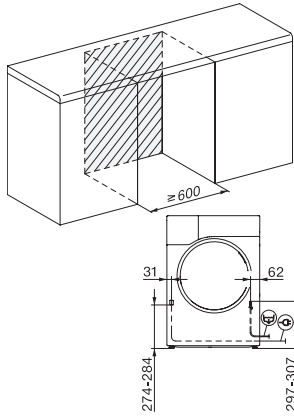

TWL780WP EcoSpeed&Steam&9kg
Στεγνωτήριο με αντλία θερμότητας T1:
με SteamFinish, DryCare 40 και SilenceDrum για ήπιο στέγνωμα.

T1 installation drawing, facia 5 degree, measures in mm