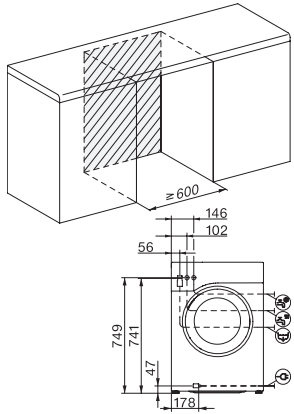

Οπτική διεπαφή

Τεχνικά στοιχεία

Διαστάσεις σε mm (πλάτος)

Διαστάσεις σε mm (ύψος)

Διαστάσεις σε mm (βάθος)

Βάθος συσκευής με ανοικτή πόρτα

Βάρος σε kg

Συνολική ισχύς σύνδεσης σε kW

türkçe, українська, čeština,

ελληνικά, , , ,

,

WWW980 WPS Passion

Πλυντήριο ρούχων μπροστινής φόρτωσης W1:

A | 9 kg | 1.600 σ.α.λ. | M Touch | SteamCare | ζεστό νερό

W1 drawing, facia 5 degree, measures in mm

W1 drawing, facia 5 degree, measures in mm

W1 drawing, facia 5 degree, measures in mm

W1 drawing, facia 5 degree, measures in mm