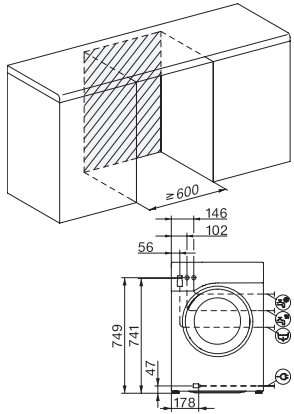

WWW980 WPS Passion

Πλυντήριο ρούχων μπροστινής φόρτωσης W1

το οικονομικό πολυεργαλείο που ανταποκρίνεται στις υψηλότερες προσδοκίες.

W1 drawing, facia 5 degree, measures in mm