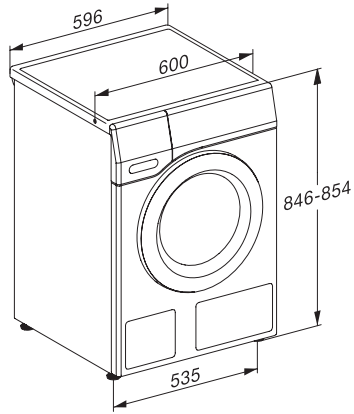

Safety	
Σύστημα προστασίας κατά των διαρροών	Waterproof-System
Κλειδωμα ασφαλείας	•
Κωδικός PIN	•
Οπτική διεπαφή	•
Τεχνικά στοιχεία	
Διαστάσεις σε mm (πλάτος)	596
Διαστάσεις σε mm (ύψος)	850
Διαστάσεις σε mm (βάθος)	636
Βάθος συσκευής με ανοικτή πόρτα	1054
Βάθος συσκευής εκτός πόρτας (για εντοιχισμό κάτω από πάγκο) σε mm	600
Βάρος σε kg	95
Συνολική ισχύς σύνδεσης σε kW	2,10-2,40
Τάση σε V	220-240
Ασφάλεια σε A	10
Συχνότητα σε Hz	50
Μήκος καλωδίου τροφοδοσίας σε m	2
Αντικατάσταση λυχνιών	Εξυπηρέτηση πελατών
Παρεχόμενα εξαρτήματα	
3 Caps	•
UltraPhase 1 + 2	•
Κουπόνι για 5 δοχεία UltraPhase Miele	•
Διαθέσιμες γλώσσες οθόνης	
Διαθέσιμες γλώσσες οθόνης μέσω MultiLingua	bahasa malaysia, dansk, deutsch, english (AU), english (CA), english (GB), english (US), español, français (CA), français (FR), hrvatski, italiano, magyar, nederlands, norsk, polski, portugues, russkij, romãna, slovenčina, slovenščina, srpski, suomi, svenska, türkçe, українська, čeština, ελληνικά,

WCR870 WPS PWash&TDos&9kg

Πλυντήριο ρούχων μπροστινής φόρτωσης W1:

A | 9 kg | 1.600 σ.α.λ. | M Touch | Αυτόματη δοσολογία | QuickPowerWash

W1 installation drawing, slanted facia or straight facia, measures in mm