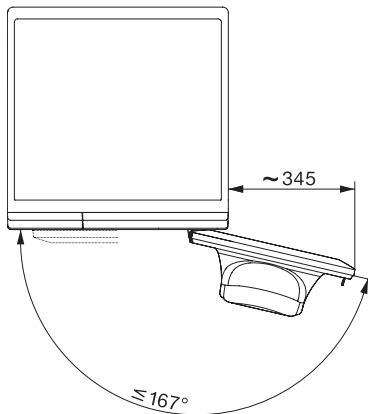

Safety	
Σύστημα προστασίας κατά των διαρροών	Waterproof-System
Κλειδωμα ασφαλείας	•
Κωδικός PIN	•
Οπτική διεπαφή	•
Τεχνικά στοιχεία	
Διαστάσεις σε mm (πλάτος)	596
Διαστάσεις σε mm (ύψος)	850
Διαστάσεις σε mm (βάθος)	636
Βάθος συσκευής με ανοικτή πόρτα	1054
Βάθος συσκευής εκτός πόρτας (για εντοιχισμό κάτω από πάγκο) σε mm	600
Βάρος σε kg	95
Συνολική ισχύς σύνδεσης σε kW	2,10-2,40
Τάση σε V	220-240
Ασφάλεια σε A	10
Συχνότητα σε Hz	50
Μήκος καλωδίου τροφοδοσίας σε m	2
Αντικατάσταση λυχνιών	Εξυπηρέτηση πελατών
Παρεχόμενα εξαρτήματα	
3 Caps	•
UltraPhase 1 + 2	•
Κουπόνι για 5 δοχεία UltraPhase Miele	•
Διαθέσιμες γλώσσες οθόνης	
Διαθέσιμες γλώσσες οθόνης μέσω MultiLingua	bahasa malaysia, dansk, deutsch, english (AU), english (CA), english (GB), english (US), español, français (CA), français (FR), hrvatski, italiano, magyar, nederlands, norsk, polski, portugues, russkij, romãna, slovenčina, slovenščina, srpski, suomi, svenska, türkçe, українська, čeština, ελληνικά,

WCR870 WPS PWash&TDos&9kg

Πλυντήριο ρούχων μπροστινής φόρτωσης W1:

A | 9 kg | 1.600 σ.α.λ. | M Touch | Αυτόματη δοσολογία | QuickPowerWash

W1 installation drawing, slanted facia or straight facia, measures in mm

W1 drawing, slanted facia or straight facia, measures in mm

W1 drawing, slanted facia or straight facia, measures in mm

W1 drawing, slanted facia or straight facia, measures in mm