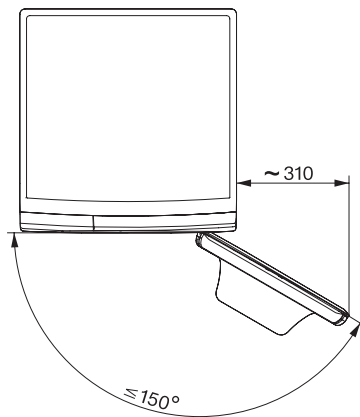

Πουκάμισα	•
Μάλλινα (που πλένονται στο χέρι)	•
Express 20	•
Σκούρα/τζιν	•
Ρούχα Outdoor	•
Αδιαβροχοποίηση	•
Ξεχωριστό ξέβγαλμα/κολλάρισμα	•
Άντληση/σύψιμο	•
ECO 40-60	•
Πρόσθετα πλύσης	
Σύντομο	•
Πρόπλυση	•
Πρόσθετο νερό	•
Πρόσθετο ξέβγαλμα	•
Άνετη αφαίρεση τσαλακώματος με ατμό	•
Βομβητής	•
Safety	
Σύστημα προστασίας κατά των διαρροών	Watercontrol-System
Κλείδωμα ασφαλείας	•
Κωδικός PIN	•
Οπτική διεπαφή	•
Τεχνικά στοιχεία	
Διαστάσεις σε mm (πλάτος)	596
Διαστάσεις σε mm (ύψος)	850
Διαστάσεις σε mm (βάθος)	643
Βάρος σε kg	80
Συνολική ισχύς σύνδεσης σε kW	2,10-2,40
Τάση σε V	220-240
Ασφάλεια σε A	10
Συχνότητα σε Hz	50

WWDO20 WCS 8kg

Πλυντήριο ρούχων μπροστινής φόρτωσης W1

με κυψελωτό κάδο 1-8 kg και προ-σιδέρωμα για απαλή φροντίδα των ρούχων.

W1 drawing, facia 5 degree, measures in mm

W1 drawing, facia 5 degree, measures in mm

W1 drawing, facia 5 degree, measures in mm

W1 drawing, facia 5 degree, measures in mm