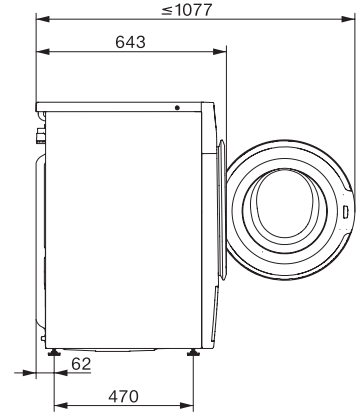

Πουκάμισα	•
Μάλλινα (που πλένονται στο χέρι)	•
Express 20	•
Σκούρα/τζιν	•
Ρούχα Outdoor	•
Αδιαβροχοποίηση	•
Ξεχωριστό ξέβγαλμα/κολλάρισμα	•
Άντληση/σύψιμο	•
ECO 40-60	•
Πρόσθετα πλύσης	
Σύντομο	•
Πρόπλυση	•
Πρόσθετο νερό	•
Πρόσθετο ξέβγαλμα	•
Άνετη αφαίρεση τσαλακώματος με ατμό	•
Βομβητής	•
Safety	
Σύστημα προστασίας κατά των διαρροών	Watercontrol-System
Κλείδωμα ασφαλείας	•
Κωδικός PIN	•
Οπτική διεπαφή	•
Τεχνικά στοιχεία	
Διαστάσεις σε mm (πλάτος)	596
Διαστάσεις σε mm (ύψος)	850
Διαστάσεις σε mm (βάθος)	643
Βάρος σε kg	80
Συνολική ισχύς σύνδεσης σε kW	2,10-2,40
Τάση σε V	220-240
Ασφάλεια σε A	10
Συχνότητα σε Hz	50

WWDO20 WCS 8kg

Πλυντήριο ρούχων μπροστινής φόρτωσης W1

με κυψελωτό κάδο 1-8 kg και προ-σιδέρωμα για απαλή φροντίδα των ρούχων.

W1 drawing, facia 5 degree, measures in mm

W1 drawing, facia 5 degree, measures in mm

W1 drawing, facia 5 degree, measures in mm

W1 drawing, facia 5 degree, measures in mm