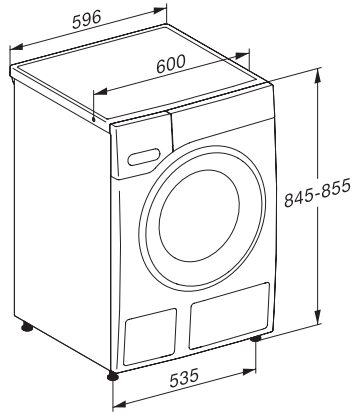

Πουκάμισα	•
Μάλλινα (που πλένονται στο χέρι)	•
Express 20	•
Σκούρα/τζιν	•
Ρούχα Outdoor	•
Αδιαβροχοποίηση	•
Ξεχωριστό ξέβγαλμα/κολλάρισμα	•
Άντληση/σύψιμο	•
ECO 40-60	•
Πρόσθετα πλύσης	
Σύντομο	•
Πρόπλυση	•
Πρόσθετο νερό	•
Πρόσθετο ξέβγαλμα	•
Άνετη αφαίρεση τσαλακώματος με ατμό	•
Βομβητής	•
Safety	
Σύστημα προστασίας κατά των διαρροών	Watercontrol-System
Κλείδωμα ασφαλείας	•
Κωδικός PIN	•
Οπτική διεπαφή	•
Τεχνικά στοιχεία	
Διαστάσεις σε mm (πλάτος)	596
Διαστάσεις σε mm (ύψος)	850
Διαστάσεις σε mm (βάθος)	643
Βάρος σε kg	80
Συνολική ισχύς σύνδεσης σε kW	2,10-2,40
Τάση σε V	220-240
Ασφάλεια σε A	10
Συχνότητα σε Hz	50

WWDO20 WCS 8kg

Πλυντήριο ρούχων μπροστινής φόρτωσης W1

με κυψελωτό κάδο 1-8 kg και προ-σιδέρωμα για απαλή φροντίδα των ρούχων.

W1 drawing, facia 5 degree, measures in mm

W1 drawing, facia 5 degree, measures in mm