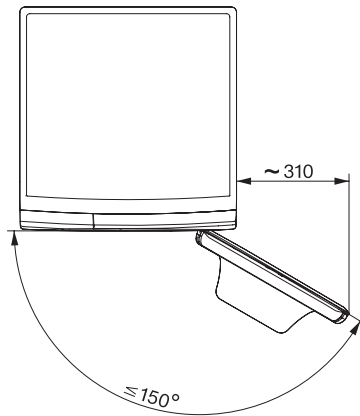

Ευαίσθητα	•
Πουκάμισα	•
Μάλλινα (που πλένονται στο χέρι)	•
Express 20	•
Σκούρα/τζιν	•
Ρούχα Outdoor	•
Αδιαβροχοποίηση	•
Ξεχωριστό ξέβγαλμα/κολλάρισμα	•
Αντληση/στύψιμο	•
ECO 40-60	•
Πρόσθετα πλύσης	
Σύντομο	•
Πρόπλυση	•
Πρόσθετο νερό	•
Πρόσθετο ξέβγαλμα	•
Άνετη αφαίρεση τσαλακώματος με ατμό	•
Βομβητής	•
Safety	
Σύστημα προστασίας κατά των διαρροών	Watercontrol-System
Κλείδωμα ασφαλείας	•
Κωδικός PIN	•
Οπτική διεπαφή	•
Τεχνικά στοιχεία	
Διαστάσεις σε mm (πλάτος)	596
Διαστάσεις σε mm (ύψος)	850
Διαστάσεις σε mm (βάθος)	643
Βάρος σε kg	80
Συνολική ισχύς σύνδεσης σε kW	2,10-2,40
Τάση σε V	220-240
Ασφάλεια σε A	10
Συχνότητα σε Hz	50
Μήκος σωλήνα παροχής νερού σε m	1,60
Μήκος σωλήνα αποχέτευσης νερού σε m	1,50

WSD023 WCS 8kg

Πλυντήριο ρούχων μπροστινής φόρτωσης W1:

A | 8 kg | 1.400 σ.α.λ. | Προ-σιδέρωμα | CapDosing | κυψελωτός κάδος

W1 drawing, facia 5 degree, measures in mm

W1 drawing, facia 5 degree, measures in mm

W1 drawing, facia 5 degree, measures in mm

W1 drawing, facia 5 degree, measures in mm