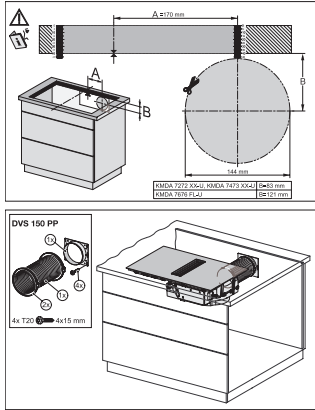

DVS 150

Σετ επέκτασης για KMDA 7272 xx-U / KMDA 7473 xx-U
για λειτουργία plug & play του KMDA με βαθύτερα ντουλάπια

EAN: 4002516645313 / Αριθμός υλικού: 12167200 / Παλιός αριθμός υλικού: 28996453D

- Σύνδεση μεταξύ κώνου εξόδου αέρα και πίσω μέρους ντουλαπιού
- Για μονάδες βάσης με βάθος πάνω από 60 cm
- Μεταβλητό μήκος
- Περιλαμβάνει εξαερισμό, σωλήνα και κλιπ σωλήνα

DVS 150

Σετ επέκτασης για KMDA 7272 xx-U / KMDA 7473 xx-U
για λειτουργία plug & play του KMDA με βαθύτερα ντουλάπια

Installation plan DVS150PP – Installation drawing