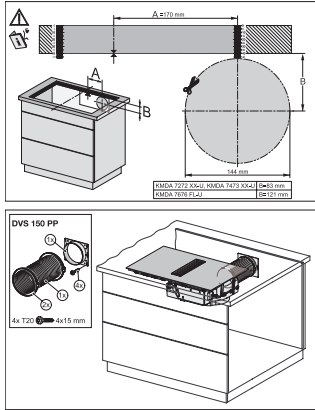

## DVS 150

Σετ επέκτασης για KMDA 7272 xx-U/7473 xx-U/7x76 FL-U  
για λειτουργία plug & play του KMDA με βαθύτερα ντουλάπια

EAN: 4002516645313 / Αριθμός υλικού: 12167200 /  
Παλιός αριθμός υλικού: 28996453D

- Σύνδεση μεταξύ κώνου εξόδου αέρα και πίσω μέρους ντουλαπιού
- Για μονάδες βάσης με βάθος πάνω από 60 cm
- Μεταβλητό μήκος
- Περιλαμβάνει εξαερισμό, σωλήνα και κλιπ σωλήνα

## DVS 150

Σετ επέκτασης για KMDA 7272 xx-U/7473 xx-U/7x76 FL-U  
για λειτουργία plug & play του KMDA με βαθύτερα ντουλάπια

Installation plan DVS150PP – Installation drawing