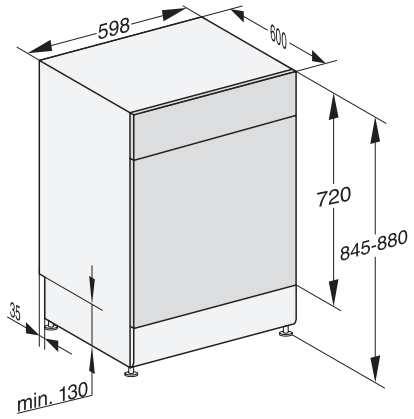

G 5110 SC Front Active

Ανεξάρτητα πλυντήρια πιάτων

με την αναγνωρισμένη και δοκιμασμένη ποιότητα Miele σε προσιτή τιμή γνωριμίας.

G7000, free standing dishwasher, 60cm (installation drawing)