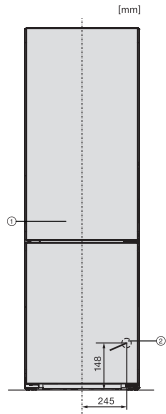

KFN 4898 AD

Ανεξάρτητος ψυγείοκαταψύκτης

για φρεσκάδα που διαρκεί και άνεση με PerfectFresh Active και Freeze&Cool.

KFN4395DD, KFN4393CD, KFN4393FD, KFN4393DD, KFN4795DD bb, KFN4795CD bb, KFN4898CD, installation