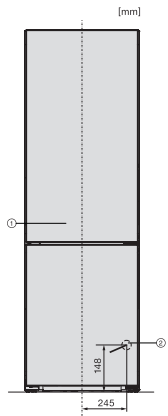

KFN 4898 AD

Ανεξάρτητος ψυγείοκαταψύκτης

για φρεσκάδα που διαρκεί και άνεση με PerfectFresh Active και Freeze&Cool.

KFN4395DD, KFN4393FD, KFN4393DD, KFN4795DD bb, KFN4795CD bb, KFN4898CD, installation (footnote*)