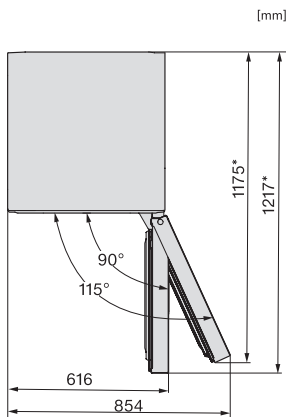

KFN4795CD bb, KS4783DD obsw/matt, KFN4898AD grgr, KFN4799AD obsw/matt 125 Gala Edition, top view (installation drawings)