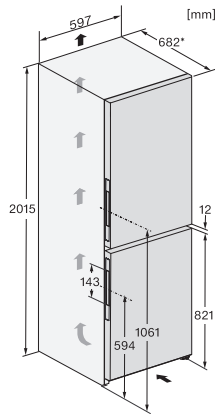

KFN4898AD, KFN4898CD, KFN4795DD bb, KFN4795CD bb, installation sketch