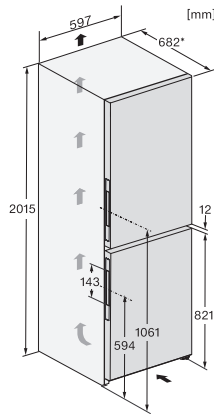

KFN4898AD, KFN4898CD, KFN4795DD bb, KFN4795CD bb, installation sketch (footnote*) (installation drawings)