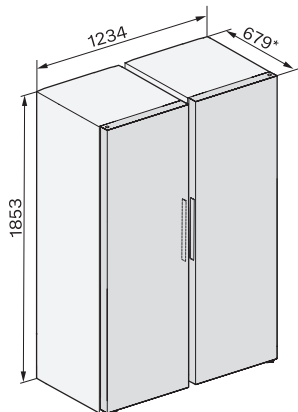

KWTS4785F, KS4887DD, KWTS4785F, KS4383ED, KWTS4785F, KWNS4784DE, KWNS4784DE, KS4887DD, installation sketch (*footnote)