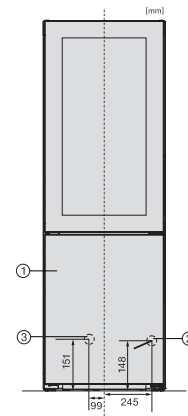

KWNS4784DE edt/cs, Rioja, installation (footnote*) (installation drawings)