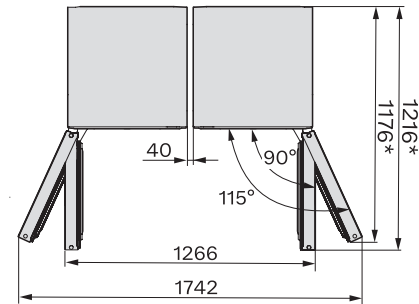

KWTS4785F, KS4887DD, KWTS4785F, KS4383ED, KWTS4785F, KWNS4784DE, KWNS4784DE, KS4887DD, top view (*footnote)