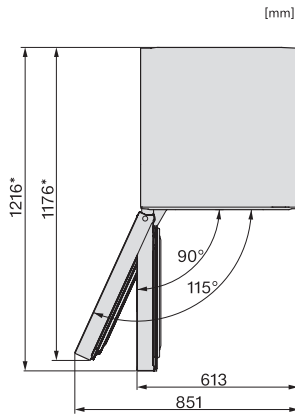

KWNS4784DE edt/cs, Rioja, top view (footnote*) (installation drawings)