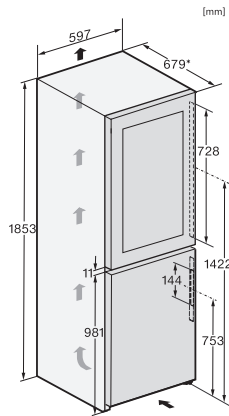

KWNS 4784 DE

Ανεξάρτητος συνδυαστικός ψύκτης κρασιών

με FlexiFrame, δύο ξεχωριστές περιοχές θερμοκρασίας και ActiveHumidity.

KWNS4784DE edt/cs, Rioja, installation sketch (footnote*) (installation drawings)