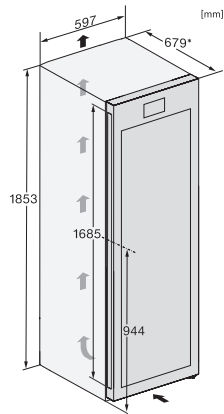

KWTS 4785 F 125 Gala Ed

Ανεξάρτητος συντηρητής κρασιών

με PresenterFrame, δύο ξεχωριστές περιοχές θερμοκρασίας και ActiveHumidity.

KWTS4785F obsw, Rioja, installation sketch (footnote*) (installation drawings)