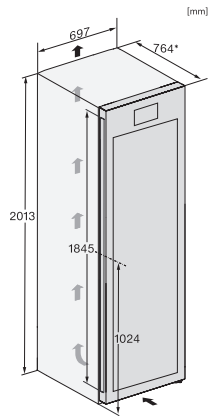

KWT 4999 F

Ανεξάρτητος συντηρητής κρασιών

με SommelierSet, FlexiFrame και τρεις ξεχωριστές περιοχές θερμοκρασίας.

KWT4999F obsw, KWT4995F obsw, Rioja, installation sketch (footnote*) (installation drawings)