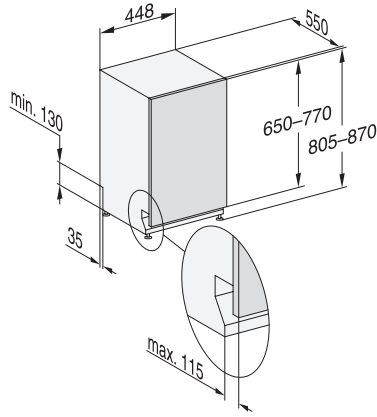

## G 5990 SCVi SL

Πλήρως εντοιχιζόμενο πλυντήριο πιάτων, 45 cm  
για τέλειο στέγνωμα χάρη στο στέγνωμα με τεχνολογία AutoOpen.

EAN: 4002516608066 / Αριθμός υλικού: 12148120 / Παλιός αριθμός υλικού: 21599062A

Ψηλά αντικείμενα 65°C	•
Θερμό για ποτήρια	•
Φροντίδα συσκευών	•
<b>Επιλογές πλυντηρίου πιάτων</b>	
Σύντομο	•
IntenseZone	•
Express	•
Πρόσθετη πλύση	•
Πρόσθετο στέγνωμα	•
<b>Σχεδιασμός κάσιτρων</b>	
Φόρτωση μαχαιροπίρουνων	Κάσιτρο MultiFlex 45
Θήκη ποτηριών FlexCare	2
Σχεδίαση καλαθιών	MaxiComfort 45 cm
Πλήθος σερβιτσιών	9
<b>Safety</b>	
Σύστημα προστασίας κατά των διαρροών WPS	•
Κλείδωμα ασφαλείας	•
<b>Τεχνικά στοιχεία</b>	
Ελάχιστο πλάτος ανοίγματος εντοιχισμού σε mm	450
Μέγιστο πλάτος ανοίγματος εντοιχισμού σε mm	450
Ελάχιστο ύψος ανοίγματος εντοιχισμού σε mm	805
Μέγιστο ύψος ανοίγματος εντοιχισμού σε mm	870
Βάθος ανοίγματος εντοιχισμού σε mm	550
Πλάτος συσκευής σε mm	448
Ύψος συσκευής σε mm	805
Βάθος συσκευής σε mm	550
Βάθος σε cm με την πόρτα ανοιχτή	116,5
Καθαρό βάρος σε kg	40,8
Συνολική ισχύς σύνδεσης σε kW	2,00
Τάση σε V	230
Ασφάλεια σε A	10
Αριθμός φάσεων	1
Πρότυπο ηλεκτρικής συχνότητας	50
Μήκος σωλήνα παροχής νερού σε cm	1,50
Μήκος σωλήνα αποχέτευσης νερού σε cm	1,50
Μήκος καλωδίου τροφοδοσίας σε m	1,70
Ελάχιστο βάρος πρόσοψης σε kg	2,0
Μέγιστο βάρος πρόσοψης σε kg	8,0
<b>Διαθέσιμες γλώσσες οθόνης</b>	
Διαθέσιμες γλώσσες οθόνης μέσω MultiLingua	deutsch, english, hrvatski, română, slovenščina, srpski, ελληνικά
<b>Παρεχόμενα εξαρτήματα</b>	
1 x κουτί UltraTabs (20 ταμπλέτες)	•
Κουπόνι για 1 x κουτί UltraTabs (20 ταμπλέτες) ή 9 κουτιά σε μειωμένη τιμή	•

## G 5990 SCVi SL

Πλήρως εντοιχιζόμενο πλυντήριο πιάτων, 45 cm  
για τέλειο στέγνωμα χάρη στο στέγνωμα με τεχνολογία AutoOpen.

G7000, fully integrated dishwasher, 45cm (installation drawing)

G7000, fully integrated dishwasher, 45cm (installation drawing)