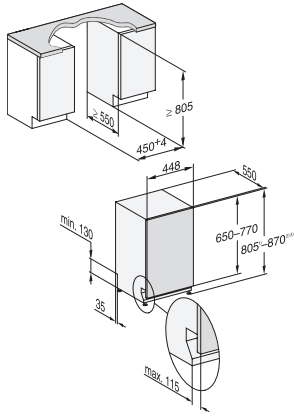

## G 5990 SCVi SL

Πλήρως εντοιχιζόμενο πλυντήριο πιάτων, 45 cm  
για τέλειο στέγνωμα χάρη στο στέγνωμα με τεχνολογία AutoOpen.

EAN: 4002516608066 / Αριθμός υλικού: 12148120 / Παλιός αριθμός υλικού: 21599062A

Ψηλά αντικείμενα 65°C	•
Θερμό για ποτήρια	•
Φροντίδα συσκευών	•
<b>Επιλογές πλυντηρίου πιάτων</b>	
Σύντομο	•
IntenseZone	•
Express	•
Πρόσθετη πλύση	•
Πρόσθετο στέγνωμα	•
<b>Σχεδιασμός κάσιτρων</b>	
Φόρτωση μαχαιροπίρουνων	Κάσιτρο MultiFlex 45
Θήκη ποτηριών FlexCare	2
Σχεδίαση καλαθιών	MaxiComfort 45 cm
Πλήθος σερβιτσιών	9
<b>Safety</b>	
Σύστημα προστασίας κατά των διαρροών WPS	•
Κλείδωμα ασφαλείας	•
<b>Τεχνικά στοιχεία</b>	
Ελάχιστο πλάτος ανοίγματος εντοιχισμού σε mm	450
Μέγιστο πλάτος ανοίγματος εντοιχισμού σε mm	450
Ελάχιστο ύψος ανοίγματος εντοιχισμού σε mm	805
Μέγιστο ύψος ανοίγματος εντοιχισμού σε mm	870
Βάθος ανοίγματος εντοιχισμού σε mm	550
Πλάτος συσκευής σε mm	448
Ύψος συσκευής σε mm	805
Βάθος συσκευής σε mm	550
Βάθος σε cm με την πόρτα ανοιχτή	116,5
Καθαρό βάρος σε kg	40,8
Συνολική ισχύς σύνδεσης σε kW	2,00
Τάση σε V	230
Ασφάλεια σε A	10
Αριθμός φάσεων	1
Πρότυπο ηλεκτρικής συχνότητας	50
Μήκος σωλήνα παροχής νερού σε cm	1,50
Μήκος σωλήνα αποχέτευσης νερού σε cm	1,50
Μήκος καλωδίου τροφοδοσίας σε m	1,70
Ελάχιστο βάρος πρόσοψης σε kg	2,0
Μέγιστο βάρος πρόσοψης σε kg	8,0
<b>Διαθέσιμες γλώσσες οθόνης</b>	
Διαθέσιμες γλώσσες οθόνης μέσω MultiLingua	deutsch, english, hrvatski, română, slovenščina, srpski, ελληνικά
<b>Παρεχόμενα εξαρτήματα</b>	
1 x κουτί UltraTabs (20 ταμπλέτες)	•
Κουπόνι για 1 x κουτί UltraTabs (20 ταμπλέτες) ή 9 κουτιά σε μειωμένη τιμή	•

## G 5990 SCVi SL

Πλήρως εντοιχιζόμενο πλυντήριο πιάτων, 45 cm  
για τέλειο στέγνωμα χάρη στο στέγνωμα με τεχνολογία AutoOpen.

G7000, fully integrated dishwasher, 45cm (installation drawing)

G7000, fully integrated dishwasher, 45cm (installation drawing)