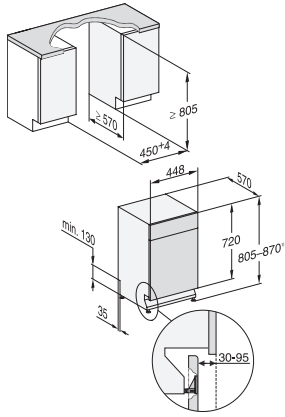

G 5940 SCi SL

Ημι-εντοιχιζόμενο πλυντήριο πιάτων, 45 cm
με δυνατότητα δικτύωσης για ακόμη μεγαλύτερη ευκολία.

EAN: 4002516608059 / Αριθμός υλικού: 12148110 / Παλιός αριθμός υλικού: 21594057A

Ψηλά αντικείμενα 65°C	•
Θερμό για ποτήρια	•
Φροντίδα συσκευών	•
Επιλογές πλυντηρίου πιάτων	
Σύντομο	•
IntenseZone	•
Express	•
Πρόσθετη πλύση	•
Πρόσθετο στέγνωμα	•
Σχεδιασμός κάσιπτρων	
Φόρτωση μαχαροπύρουων	Κάσιπτρο MultiFlex 45
Θήκη ποτηριών FlexCare	2
Σχεδίαση καλαθιών	MaxiComfort 45 cm
Πλήθος σερβιτσιών	9
Safety	
Σύστημα προστασίας κατά των διαρροών WPS	•
Κλειδωμά ασφαλείας	•
Τεχνικά στοιχεία	
Ελάχιστο πλάτος ανοίγματος εντοιχισμού σε mm	450
Μέγιστο πλάτος ανοίγματος εντοιχισμού σε mm	450
Ελάχιστο ύψος ανοίγματος εντοιχισμού σε mm	805
Μέγιστο ύψος ανοίγματος εντοιχισμού σε mm	870
Βάθος ανοίγματος εντοιχισμού σε mm	570
Πλάτος συσκευής σε mm	448
Ύψος συσκευής σε mm	805
Βάθος συσκευής σε mm	570
Βάθος σε cm με την πόρτα ανοιχτή	116,5
Καθαρό βάρος σε kg	41,4
Συνολική ισχύς σύνδεσης σε kW	2,00
Τάση σε V	230
Ασφάλεια σε A	10
Αριθμός φάσεων	1
Πρότυπο ηλεκτρικής συχνότητας	50
Μήκος σωλήνα παροχής νερού σε cm	1,50
Μήκος σωλήνα αποχέτευσης νερού σε cm	1,50
Μήκος καλωδίου τροφοδοσίας σε m	1,70
Ελάχιστο βάρος πρόσοψης σε kg	2,0
Μέγιστο βάρος πρόσοψης σε kg	8,0
Διαθέσιμες γλώσσες οθόνης	
Διαθέσιμες γλώσσες οθόνης μέσω MultiLingua	deutsch, english, español, français, italiano, nederlands, portuguais, türkçe
Παρεχόμενα εξαρτήματα	
1 x κουτί UltraTabs (20 ταμπλέτες)	•
Κουπόνι για 1 x κουτί UltraTabs (20 ταμπλέτες) ή 9 κουτιά σε μειωμένη τιμή	•

G 5940 SCi SL

Ημι-εντοιχιζόμενο πλυντήριο πιάτων, 45 cm
με δυνατότητα δικτύωσης για ακόμη μεγαλύτερη ευκολία.

G7000, integrated dishwasher, 45cm (installation drawing)

G7000, integrated dishwasher, 45cm (installation drawing)