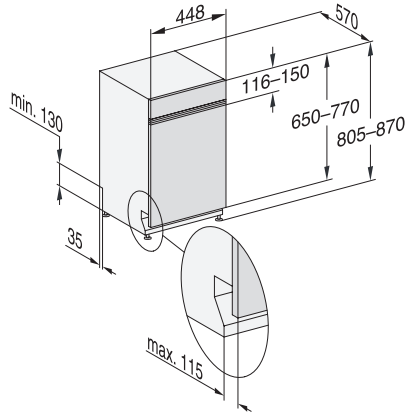

B | 43 dB | Κάνιστρο για μαχαροπίρουνα | Κάνιστρα MaxiComfort | BrilliantLight | Miele@home

G7000, integrated dishwasher, 45cm (installation drawing)

G7000, integrated dishwasher, 45cm (installation drawing)