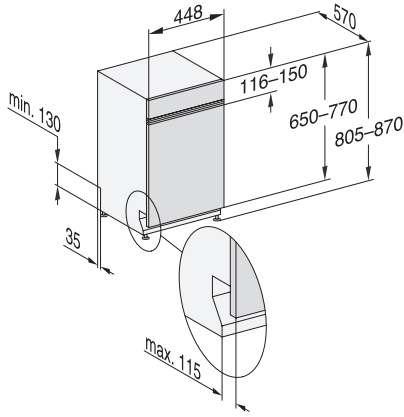

G 5940 SCi SL

Ημι-εντοιχιζόμενο πλυντήριο πιάτων, 45 cm
με δυνατότητα δικτύωσης για ακόμη μεγαλύτερη ευκολία.

EAN: 4002516608059 / Αριθμός υλικού: 12148110 / Παλιός αριθμός υλικού: 21594057A

Ψηλά αντικείμενα 65°C	•
Θερμό για ποτήρια	•
Φροντίδα συσκευών	•
Επιλογές πλυντηρίου πιάτων	
Σύντομο	•
IntenseZone	•
Express	•
Πρόσθετη πλύση	•
Πρόσθετο στέγνωμα	•
Σχεδιασμός κάσιπτρων	
Φόρτωση μαχαροπύρουων	Κάσιπτρο MultiFlex 45
Θήκη ποτηριών FlexCare	2
Σχεδίαση καλαθιών	MaxiComfort 45 cm
Πλήθος σερβιτσιών	9
Safety	
Σύστημα προστασίας κατά των διαρροών WPS	•
Κλειδωμά ασφαλείας	•
Τεχνικά στοιχεία	
Ελάχιστο πλάτος ανοίγματος εντοιχισμού σε mm	450
Μέγιστο πλάτος ανοίγματος εντοιχισμού σε mm	450
Ελάχιστο ύψος ανοίγματος εντοιχισμού σε mm	805
Μέγιστο ύψος ανοίγματος εντοιχισμού σε mm	870
Βάθος ανοίγματος εντοιχισμού σε mm	570
Πλάτος συσκευής σε mm	448
Ύψος συσκευής σε mm	805
Βάθος συσκευής σε mm	570
Βάθος σε cm με την πόρτα ανοιχτή	116,5
Καθαρό βάρος σε kg	41,4
Συνολική ισχύς σύνδεσης σε kW	2,00
Τάση σε V	230
Ασφάλεια σε A	10
Αριθμός φάσεων	1
Πρότυπο ηλεκτρικής συχνότητας	50
Μήκος σωλήνα παροχής νερού σε cm	1,50
Μήκος σωλήνα αποχέτευσης νερού σε cm	1,50
Μήκος καλωδίου τροφοδοσίας σε m	1,70
Ελάχιστο βάρος πρόσοψης σε kg	2,0
Μέγιστο βάρος πρόσοψης σε kg	8,0
Διαθέσιμες γλώσσες οθόνης	
Διαθέσιμες γλώσσες οθόνης μέσω MultiLingua	deutsch, english, español, français, italiano, nederlands, portuguais, türkçe
Παρεχόμενα εξαρτήματα	
1 x κουτί UltraTabs (20 ταμπλέτες)	•
Κουπόνι για 1 x κουτί UltraTabs (20 ταμπλέτες) ή 9 κουτιά σε μειωμένη τιμή	•

G 5940 SCi SL

Ημι-εντοιχιζόμενο πλυντήριο πιάτων, 45 cm
με δυνατότητα δικτύωσης για ακόμη μεγαλύτερη ευκολία.

G7000, integrated dishwasher, 45cm (installation drawing)

G7000, integrated dishwasher, 45cm (installation drawing)