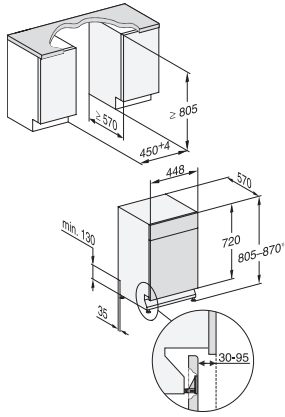

B | 43 dB | Κάνιστρο για μαχαροπίρουνα | Κάνιστρα MaxiComfort | BrilliantLight | Miele@home

G7000, integrated dishwasher, 45cm (installation drawing)

G7000, integrated dishwasher, 45cm (installation drawing)