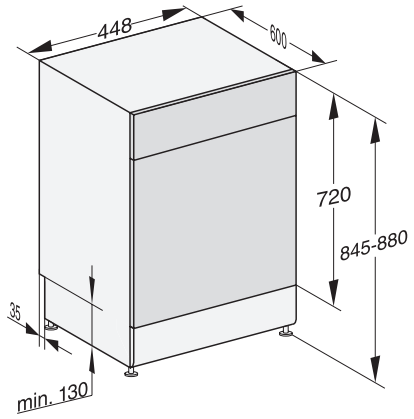

G 5740 SC SL

Ανεξάρτητο πλυντήριο πιάτων, 45 cm

για τέλειο στέγνωμα χάρη στο στέγνωμα με τεχνολογία AutoOpen.

G7000, free standing dishwasher, 45cm (installation drawing)