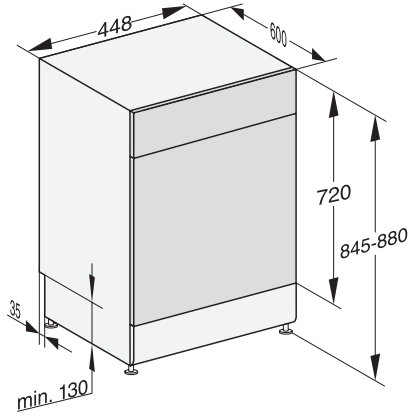

G 5740 SC SL

Ανεξάρτητο πλυντήριο πιάτων, 45 cm

για τέλειο στέγνωμα χάρη στο στέγνωμα με τεχνολογία AutoOpen.

G7000, free standing dishwasher, 45cm (installation drawing)