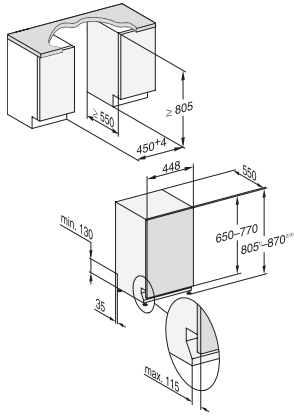

G 5590 SCVi SL Active

Πλήρως εντοιχιζόμενο πλυντήριο πιάτων, 45 cm

με την αναγνωρισμένη και δοκιμασμένη ποιότητα Miele σε προσιτή τιμή γνωριμίας.

G7000, fully integrated dishwasher, 45cm (installation drawing)