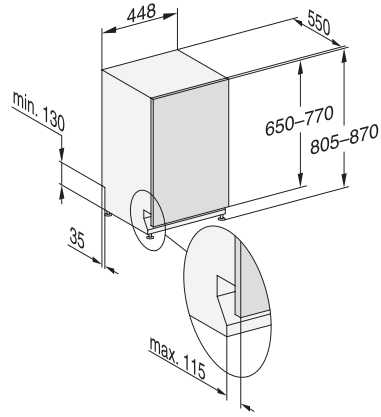

Πλήθος σερβιτσιων	9
Safety	
Σύστημα προστασίας κατά των διαρροών WPS	•
Τεχνικά στοιχεία	
Ελάχιστο πλάτος ανοίγματος εντοιχισμού σε mm	450
Μέγιστο πλάτος ανοίγματος εντοιχισμού σε mm	450
Ελάχιστο ύψος ανοίγματος εντοιχισμού σε mm	805
Μέγιστο ύψος ανοίγματος εντοιχισμού σε mm	870
Βάθος ανοίγματος εντοιχισμού σε mm	550
Πλάτος συσκευής σε mm	448
Ύψος συσκευής σε mm	805
Βάθος συσκευής σε mm	550
Βάθος σε cm με την πόρτα ανοιχτή	116,5
Καθαρό βάρος σε kg	40,8
Συνολική ισχύς σύνδεσης σε kW	2,00
Τάση σε V	230
Ασφάλεια σε A	10
Αριθμός φάσεων	1
Πρότυπο ηλεκτρικής συχνότητας	50
Μήκος σωλήνα παροχής νερού σε cm	1,50
Μήκος σωλήνα αποχέτευσης νερού σε cm	1,50
Μήκος καλωδίου τροφοδοσίας σε m	1,70
Ελάχιστο βάρος πρόσοψης σε kg	2,0
Μέγιστο βάρος πρόσοψης σε kg	8,0
Παρεχόμενα εξαρτήματα	
1 x κουτί UltraTabs (20 ταμπλέτες)	•
Κουπόνι για 1 x κουτί UltraTabs (20 ταμπλέτες) ή 9 κουτιά σε μειωμένη τιμή	•

G 5590 SCVi SL Active

Πλήρως εντοιχιζόμενο πλυντήριο πιάτων, 45 cm

με την αναγνωρισμένη και δοκιμασμένη ποιότητα Miele σε προσιτή τιμή γνωριμίας.

G7000, fully integrated dishwasher, 45cm (installation drawing)

G7000, fully integrated dishwasher, 45cm (installation drawing)