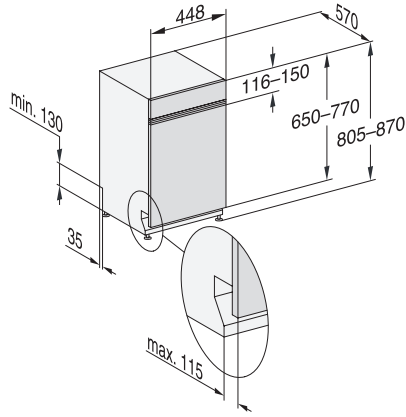

### Τεχνικά στοιχεία

Ελάχιστο πλάτος ανοίγματος εντοιχισμού σε mm

450

Μέγιστο πλάτος ανοίγματος εντοιχισμού σε mm

450

Ελάχιστο ύψος ανοίγματος εντοιχισμού σε mm

805

Μέγιστο ύψος ανοίγματος εντοιχισμού σε mm

870

Βάθος ανοίγματος εντοιχισμού σε mm

570

Πλάτος συσκευής σε mm

448

Ύψος συσκευής σε mm

805

Βάθος συσκευής σε mm

1,50

Μήκος σωλήνα αποχέτευσης νερού σε cm

1,50

Μήκος καλωδίου τροφοδοσίας σε m

1,70

Ελάχιστο βάρος πρόσοψης σε kg

2,0

Μέγιστο βάρος πρόσοψης σε kg

## G 5540 SCi SL Active

Ημι-εντοιχιζόμενο πλυντήριο πιάτων, 45 cm

με την αναγνωρισμένη και δοκιμασμένη ποιότητα Miele σε προσπτή τιμή γνωριμίας.

G7000, integrated dishwasher, 45cm (installation drawing)

G7000, integrated dishwasher, 45cm (installation drawing)