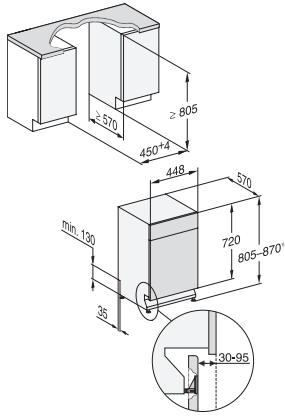

### Τεχνικά στοιχεία

Ελάχιστο πλάτος ανοίγματος εντοιχισμού σε mm

450

Μέγιστο πλάτος ανοίγματος εντοιχισμού σε mm

450

Ελάχιστο ύψος ανοίγματος εντοιχισμού σε mm

805

Μέγιστο ύψος ανοίγματος εντοιχισμού σε mm

870

Βάθος ανοίγματος εντοιχισμού σε mm

570

Πλάτος συσκευής σε mm

448

Ύψος συσκευής σε mm

805

Βάθος συσκευής σε mm

1,50

Μήκος σωλήνα αποχέτευσης νερού σε cm

1,50

Μήκος καλωδίου τροφοδοσίας σε m

1,70

Ελάχιστο βάρος πρόσοψης σε kg

2,0

Μέγιστο βάρος πρόσοψης σε kg

## G 5540 SCi SL Active

Ημι-εντοιχιζόμενο πλυντήριο πιάτων, 45 cm

με την αναγνωρισμένη και δοκιμασμένη ποιότητα Miele σε προσπτή τιμή γνωριμίας.

G7000, integrated dishwasher, 45cm (installation drawing)

G7000, integrated dishwasher, 45cm (installation drawing)