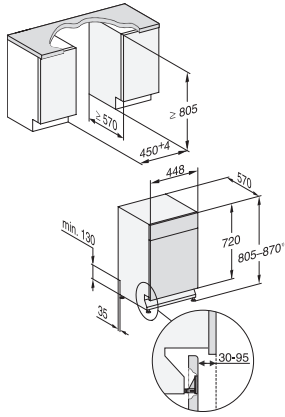

Ελάχιστο πλάτος ανοίγματος εντοιχισμού σε mm

450

Μέγιστο πλάτος ανοίγματος εντοιχισμού σε mm

450

Ελάχιστο ύψος ανοίγματος εντοιχισμού σε mm

805

Μέγιστο ύψος ανοίγματος εντοιχισμού σε mm

870

Βάθος ανοίγματος εντοιχισμού σε mm

570

Πλάτος συσκευής σε mm

448

Ύψος συσκευής σε mm

805

Βάθος συσκευής σε mm

570

Μήκος σωλήνα αποχέτευσης νερού σε cm

1,50

Μήκος καλωδίου τροφοδοσίας σε m

1,70

Ελάχιστο βάρος πρόσδεσης σε kg

2,0

Μέγιστο βάρος πρόσδεσης σε kg

8,0

G7000, integrated dishwasher, 45cm (installation drawing)

G7000, integrated dishwasher, 45cm (installation drawing)