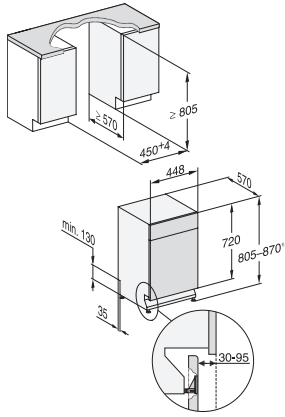

## G 5540 SCi SL Active

Ημι-εντοιχιζόμενο πλυντήριο πιάτων, 45 cm

με την αναγνωρισμένη και δοκιμασμένη ποιότητα Miele σε προστιτή τιμή γνωριμίας.

EAN: 4002516607977 / Αριθμός υλικού: 12147840 / Παλιός αριθμός υλικού: 21554056A

Safety	
Σύστημα προστασίας κατά των διαρροών WPS	•
Κλείδωμα ασφαλείας	•
Τεχνικά στοιχεία	
Ελάχιστο πλάτος ανοίγματος εντοιχισμού σε mm	450
Μέγιστο πλάτος ανοίγματος εντοιχισμού σε mm	450
Ελάχιστο ύψος ανοίγματος εντοιχισμού σε mm	805
Μέγιστο ύψος ανοίγματος εντοιχισμού σε mm	870
Βάθος ανοίγματος εντοιχισμού σε mm	570
Πλάτος συσκευής σε mm	448
Ύψος συσκευής σε mm	805
Βάθος συσκευής σε mm	570
Βάθος σε cm με την πόρτα ανοιχτή	116,5
Καθαρό βάρος σε kg	40,6
Συνολική ισχύς σύνδεσης σε kW	2,00
Τάση σε V	230
Ασφάλεια σε A	10
Αριθμός φάσεων	1
Πρότυπο ηλεκτρικής συχνότητας	50
Μήκος σωλήνα παροχής νερού σε cm	1,50
Μήκος σωλήνα αποχέτευσης νερού σε cm	1,50
Μήκος καλωδίου τροφοδοσίας σε m	1,70
Ελάχιστο βάρος πρόσοψης σε kg	2,0
Μέγιστο βάρος πρόσοψης σε kg	8,0
Παρεχόμενα εξαρτήματα	
1 x κουτί UltraTabs (20 ταμπλέτες)	•
Κουπόνι για 1 x κουτί UltraTabs (20 ταμπλέτες) ή 9 κουτιά σε μειωμένη τιμή	•

## G 5540 SCi SL Active

Ημι-εντοιχιζόμενο πλυντήριο πιάτων, 45 cm

με την αναγνωρισμένη και δοκιμασμένη ποιότητα Miele σε προσπτή τιμή γνωριμίας.

G7000, integrated dishwasher, 45cm (installation drawing)

G7000, integrated dishwasher, 45cm (installation drawing)