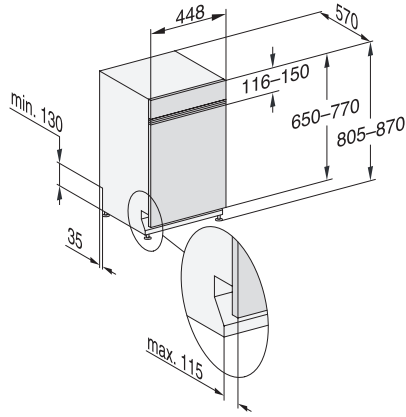

Safety	
Σύστημα προστασίας κατά των διαρροών WPS	•
Κλείδωμα ασφαλείας	•
Τεχνικά στοιχεία	
Ελάχιστο πλάτος ανοίγματος εντοιχισμού σε mm	450
Μέγιστο πλάτος ανοίγματος εντοιχισμού σε mm	450
Ελάχιστο ύψος ανοίγματος εντοιχισμού σε mm	805
Μέγιστο ύψος ανοίγματος εντοιχισμού σε mm	870
Βάθος ανοίγματος εντοιχισμού σε mm	570
Πλάτος συσκευής σε mm	448
Ύψος συσκευής σε mm	805
Βάθος συσκευής σε mm	570
Βάθος σε cm με την πόρτα ανοιχτή	116,5
Καθαρό βάρος σε kg	40,6
Συνολική ισχύς σύνδεσης σε kW	2,00
Τάση σε V	230
Ασφάλεια σε A	10
Αριθμός φάσεων	1
Πρότυπο ηλεκτρικής συχνότητας	50
Μήκος σωλήνα παροχής νερού σε cm	1,50
Μήκος σωλήνα αποχέτευσης νερού σε cm	1,50
Μήκος καλωδίου τροφοδοσίας σε m	1,70
Ελάχιστο βάρος πρόσοψης σε kg	2,0
Μέγιστο βάρος πρόσοψης σε kg	8,0
Παρεχόμενα εξαρτήματα	
1 x κουτί UltraTabs (20 ταμπλέτες)	•
Κουπόνι για 1 x κουτί UltraTabs (20 ταμπλέτες) ή 9 κουτιά σε μειωμένη τιμή	•

## G 5540 SCi SL Active

Ημι-εντοιχιζόμενο πλυντήριο πιάτων, 45 cm

με την αναγνωρισμένη και δοκιμασμένη ποιότητα Miele σε προσπτή τιμή γνωριμίας.

G7000, integrated dishwasher, 45cm (installation drawing)

G7000, integrated dishwasher, 45cm (installation drawing)