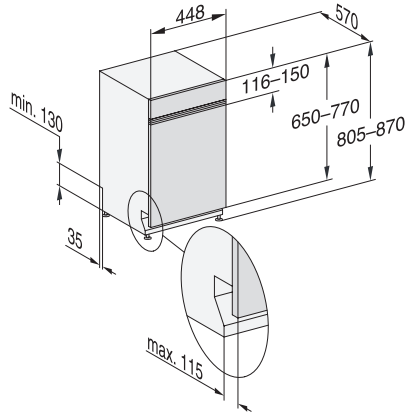

Βάθος ανοίγματος εντοιχισμού σε mm

570

Πλάτος συσκευής σε mm

448

Ύψος συσκευής σε mm

805

Βάθος συσκευής σε mm

570

Βάθος σε cm με την πόρτα ανοικτή

116,5

Καθαρό βάρος σε kg

40,6

Συνολική ισχύς σύνδεσης σε kW

2,00

Τάση σε V

230

Μήκος σωλήνα αποχέτευσης νερού σε cm

1,50

Μήκος καλωδίου τροφοδοσίας σε m

1,70

Ελάχιστο βάρος πρόσδεσης σε kg

2,0

Μέγιστο βάρος πρόσδεσης σε kg

8,0

G7000, integrated dishwasher, 45cm (installation drawing)

G7000, integrated dishwasher, 45cm (installation drawing)